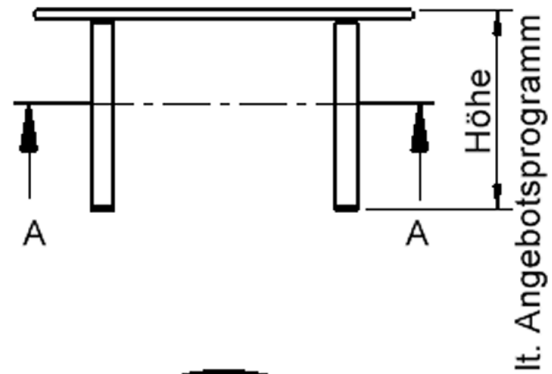

EIGENSCHAFTEN

- ZALOTTI - der ZA-rgenLO-se TI-sch
- runde Tischplatte
- Tischoberseite mit Linoleumbelag 2,5 mm dick, Farben wählbar
- unterseitig mit HPL-Beschichtung
- Trägerplatte aus stabilem Multiplex Echtholz, mehrfach verleimt, 18 mm
- ballig gerundete Tischkanten, feuchtigkeitsabweisend
- runde Tischbeine Ø 60 mm
- Tischausführung in 8 Höhen lieferbar
- Tischbeine aus Buche-Massivholz
- regulierbarer Stellfuß zum Bodenausgleich

Zubehör

Freistehend

Artikelnummer	TIX6RUX103L1	
Breite / Höhe / Tiefe	1000 mm / 590 mm / 1000 mm	39.4" / 23.2" / 39.4"
Durchmesser	1000 mm	39.4"
Montageart	Freistehend	
Einsatzbereich	Krippe, Kindergarten, Grundschule	
Zertifizierung	2 Jahre Gewährleistung	
Eigenschaften	akustisch wirksam, trocken abwischbar	
Material	Holz, Linoleum, Sperrholz/Multiplex	
Form	Rund	
Produktlinie	Zalotti	