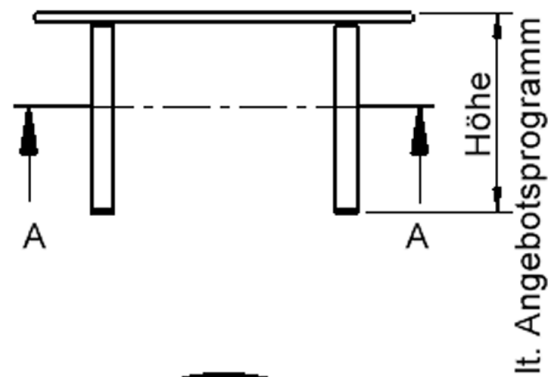

### EIGENSCHAFTEN

- ZALOTTI - der ZA-rgenLO-se TI-sch
- runde Tischplatte
- Tischoberseite mit Linoleumbelag 2,5 mm dick, Farben wählbar
- unterseitig mit HPL-Beschichtung
- Trägerplatte aus stabilem Multiplex Echtholz, mehrfach verleimt, 18 mm
- ballig gerundete Tischkanten, feuchtigkeitsabweisend
- runde Tischbeine Ø 60 mm
- Tischausführung in 8 Höhen lieferbar
- Tischbeine aus Buche-Massivholz
- regulierbarer Stellfuß zum Bodenausgleich

### Zubehör

Freistehend

Artikelnummer	TIX6RUX102L1	
Breite / Höhe / Tiefe	1000 mm / 530 mm / 1000 mm	39.4" / 20.9" / 39.4"
Durchmesser	1000 mm	39.4"
Montageart	Freistehend	
Einsatzbereich	Krippe, Kindergarten, Grundschule	
Zertifizierung	2 Jahre Gewährleistung	
Eigenschaften	akustisch wirksam, trocken abwischbar	
Material	Holz, Linoleum, Sperrholz/Multiplex	
Form	Rund	
Produktlinie	Zalotti	