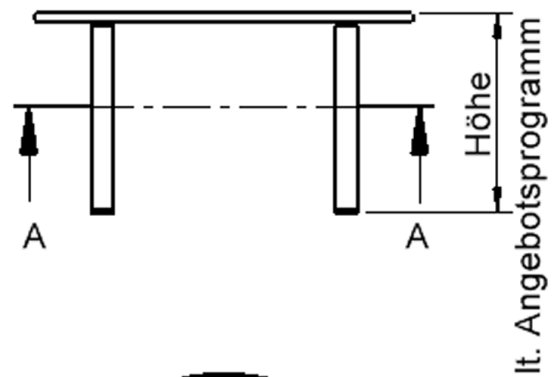

Kreisrunde Tischplatte: Ø 100 cm, Tischhöhe 41 cm, Tischbeine aus Massivholz Ø 60 mm. Die Holzoberfläche ist mehrfach lackiert. Der Tisch ist mit der Tischfußvariante "Stellfuß" ausgestattet.

EIGENSCHAFTEN

- ZALOTTI - der ZA-rgenLO-se TI-sch
- runde Tischplatte
- Tischoberseite mit Linoleumbelag 2,5 mm dick, Farben wählbar
- unterseitig mit HPL-Beschichtung
- Trägerplatte aus stabilem Multiplex Echtholz, mehrfach verleimt, 18 mm
- ballig gerundete Tischkanten, feuchtigkeitsabweisend
- runde Tischbeine Ø 60 mm
- Tischausführung in 8 Höhen lieferbar
- Tischbeine aus Buche-Massivholz
- regulierbarer Stellfuß zum Bodenausgleich

Zubehör

Freistehend

Artikelnummer	TIX6RUX100L1	
Breite / Höhe / Tiefe	1000 mm / 410 mm / 1000 mm	39.4" / 16.1" / 39.4"
Durchmesser	1000 mm	39.4"
Montageart	Freistehend	
Einsatzbereich	Krippe, Kindergarten	
Zertifizierung	2 Jahre Gewährleistung	
Eigenschaften	akustisch wirksam, trocken abwischbar	
Material	Holz, Linoleum, Sperrholz/Multiplex	
Form	Rund	
Produktlinie	Zalotti	