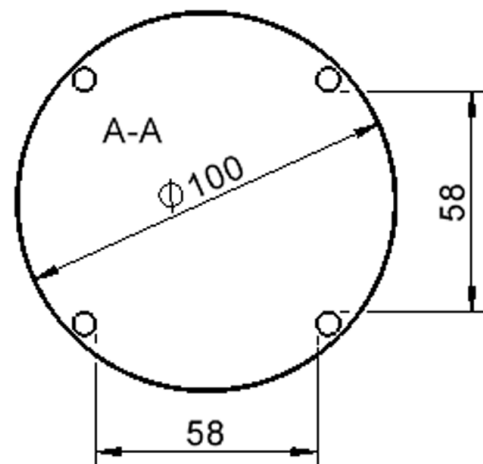

Tischbein-Lichten und Grundmaße (Angaben in [cm])

Conen Produkte GmbH
Conenstr. 4
54497 Morbach-Gonzerath
Germany

T +49 6533 75-100
F +49 6533 75-600
E info@conen-produkte.de
www.conen-produkte.de

© Copyright by Conen Produkte GmbH

26.02.2025
Seite 2/2