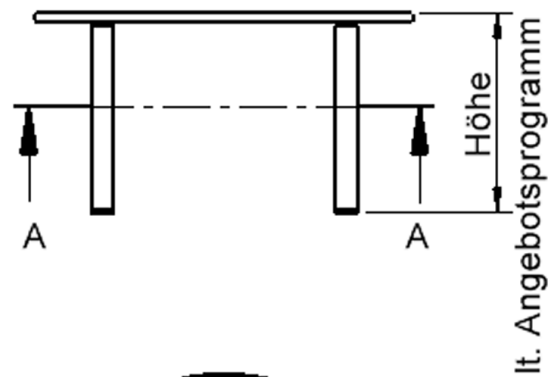

Kreisrunde Tischplatte: Ø 100 cm, Tischhöhe 25 cm, Tischbeine aus Massivholz Ø 60 mm. Die Holzoberfläche ist mehrfach lackiert. Der Tisch ist mit der Tischfußvariante "Stellfuß" ausgestattet.

EIGENSCHAFTEN

- ZALOTTI - der ZA-rgenLO-se TI-sch
- runde Tischplatte
- Tischoberseite mit Linoleumbelag 2,5 mm dick, Farben wählbar
- unterseitig mit HPL-Beschichtung
- Trägerplatte aus stabilem Multiplex Echtholz, mehrfach verleimt, 18 mm
- ballig gerundete Tischkanten, feuchtigkeitsabweisend
- runde Tischbeine Ø 60 mm
- Tischausführung in 8 Höhen lieferbar
- Tischbeine aus Buche-Massivholz
- regulierbarer Stellfuß zum Bodenausgleich

Zubehör

Freistehend

Artikelnummer	TIX6RUX10KL1	
Breite / Höhe / Tiefe	1000 mm / 250 mm / 1000 mm	39.4" / 9.8" / 39.4"
Durchmesser	1000 mm	39.4"
Montageart	Freistehend	
Einsatzbereich	Krippe, Kindergarten	
Zertifizierung	2 Jahre Gewährleistung	
Eigenschaften	akustisch wirksam, trocken abwischbar	
Material	Holz, Linoleum, Sperrholz/Multiplex	
Form	Rund	
Produktlinie	Zalotti	