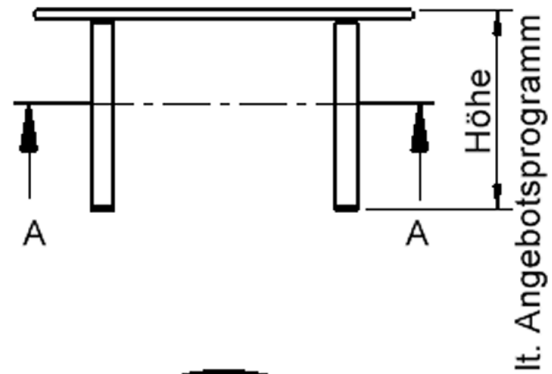

EIGENSCHAFTEN

- ZALOTTI - der ZA-rgenLO-se TI-sch
- runde Tischplatte
- Tischoberseite mit Linoleumbelag 2,5 mm dick, Farben wählbar
- unterseitig mit HPL-Beschichtung
- Trägerplatte aus stabilem Multiplex Echtholz, mehrfach verleimt, 18 mm
- ballig gerundete Tischkanten, feuchtigkeitsabweisend
- runde Tischbeine Ø 60 mm
- Tischausführung in 8 Höhen lieferbar
- Tischbeine aus Buche-Massivholz
- regulierbarer Stellfuß zum Bodenausgleich

Zubehör

Freistehend

Artikelnummer	TIX6RUX10KL1	
Breite / Höhe / Tiefe	1000 mm / 250 mm / 1000 mm	39.4" / 9.8" / 39.4"
Durchmesser	1000 mm	39.4"
Montageart	Freistehend	
Einsatzbereich	Krippe, Kindergarten	
Zertifizierung	2 Jahre Gewährleistung	
Eigenschaften	akustisch wirksam, trocken abwischbar	
Material	Holz, Linoleum, Sperrholz/Multiplex	
Form	Rund	
Produktlinie	Zalotti	