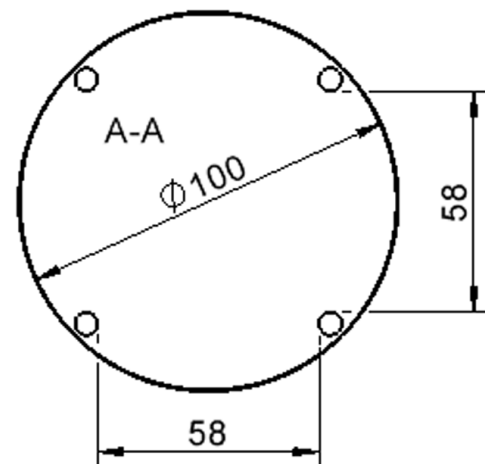

Tischbein-Lichten und Grundmaße (Angaben in [cm])

Conen Produkte GmbH
Conenstr. 4
54497 Morbach-Gonzerath
Germany

T +49 6533 75-100
F +49 6533 75-600
E info@conen-produkte.de
www.conen-produkte.de

© Copyright by Conen Produkte GmbH

26.02.2025
Seite 2/2