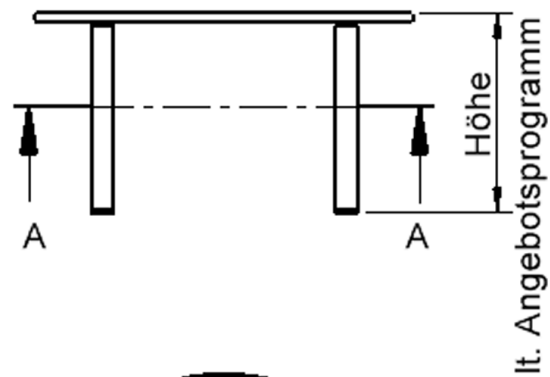

### EIGENSCHAFTEN

- ZALOTTI - der ZA-rgenLO-se TI-sch
- runde Tischplatte
- Tischplatte beidseitig mit HPL beschichtet - für Oberseite Farben, Dekore wählbar
- Schichtstoffbelag / HPL-Belag, 0,8 mm
- Trägerplatte aus stabilem Multiplex Echtholz, mehrfach verleimt, 18 mm
- ballig gerundete Tischkanten, feuchtigkeitsabweisend
- runde Tischbeine Ø 60 mm
- Tischausführung in 8 Höhen lieferbar
- Tischbeine aus Buche-Massivholz
- Tisch fahrbar - 2 Beine besitzen Rollen

Freistehend

Fahrbar

Artikelnummer	TIX6RUX106H2	
Breite / Höhe / Tiefe	1000 mm / 760 mm / 1000 mm	39.4" / 29.9" / 39.4"
Durchmesser	1000 mm	39.4"
Montageart	Freistehend, Fahrbar	
Einsatzbereich	Kindergarten, Grundschule, Weiterführende Schule, Büro und Objekt, Konferenzraum	
Zertifizierung	2 Jahre Gewährleistung	
Eigenschaften	trocken abwischbar	
Material	Holz, Schichtstoffplatte, Sperrholz/Multiplex	
Form	Rund	
Produktlinie	Zalotti	