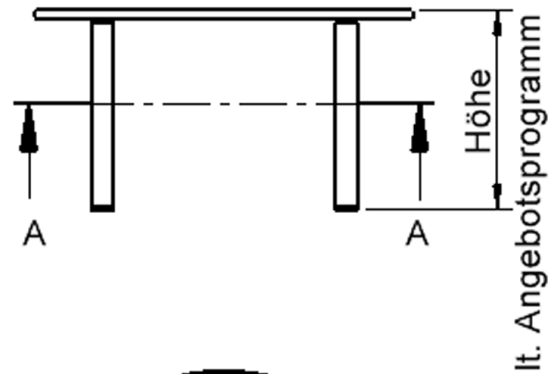

EIGENSCHAFTEN

- ZALOTTI - der ZA-rgenLO-se TI-sch
- runde Tischplatte
- Tischplatte beidseitig mit HPL beschichtet - für Oberseite Farben, Dekore wählbar
- Schichtstoffbelag / HPL-Belag, 0,8 mm
- Trägerplatte aus stabilem Multiplex Echtholz, mehrfach verleimt, 18 mm
- ballig gerundete Tischkanten, feuchtigkeitsabweisend
- runde Tischbeine Ø 60 mm
- Tischausführung in 8 Höhen lieferbar
- Tischbeine aus Buche-Massivholz
- Tisch fahrbar - 2 Beine besitzen Rollen

Zubehör

Freistehend

Fahrbar

Artikelnummer	TIX6RUX105H2	
Breite / Höhe / Tiefe	1000 mm / 710 mm / 1000 mm	39.4" / 28" / 39.4"
Durchmesser	1000 mm	39.4"
Montageart	Freistehend, Fahrbar	
Einsatzbereich	Kindergarten, Grundschule, Weiterführende Schule, Büro und Objekt, Konferenzraum	
Zertifizierung	2 Jahre Gewährleistung	
Eigenschaften	trocken abwischbar	
Material	Holz, Schichtstoffplatte, Sperrholz/Multiplex	
Form	Rund	
Produktlinie	Zalotti	