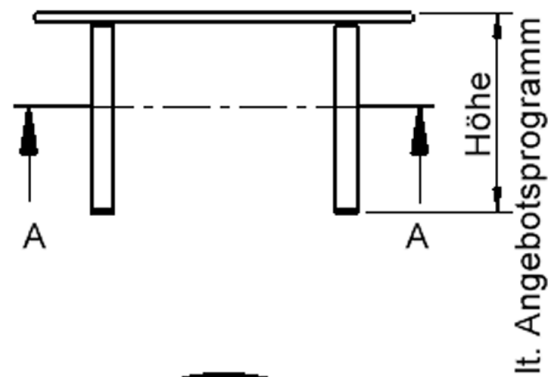

Zubehör

EIGENSCHAFTEN

- ZALOTTI - der ZA-rgenLO-se TI-sch
- runde Tischplatte
- Tischplatte beidseitig mit HPL beschichtet - für Oberseite Farben, Dekore wählbar
- Schichtstoffbelag / HPL-Belag, 0,8 mm
- Trägerplatte aus stabilem Multiplex Echtholz, mehrfach verleimt, 18 mm
- ballig gerundete Tischkanten, feuchtigkeitsabweisend
- runde Tischbeine Ø 60 mm
- Tischausführung in 8 Höhen lieferbar
- Tischbeine aus Buche-Massivholz
- Tisch fahrbar - 2 Beine besitzen Rollen

Freistehend

Fahrbar

Artikelnummer	TIX6RUX104H2	
Breite / Höhe / Tiefe	1000 mm / 640 mm / 1000 mm	39.4" / 25.2" / 39.4"
Durchmesser	1000 mm	39.4"
Montageart	Freistehend, Fahrbar	
Einsatzbereich	Krippe, Kindergarten, Grundschule	
Zertifizierung	2 Jahre Gewährleistung	
Eigenschaften	trocken abwischbar	
Material	Holz, Schichtstoffplatte, Sperrholz/Multiplex	
Form	Rund	
Produktlinie	Zalotti	