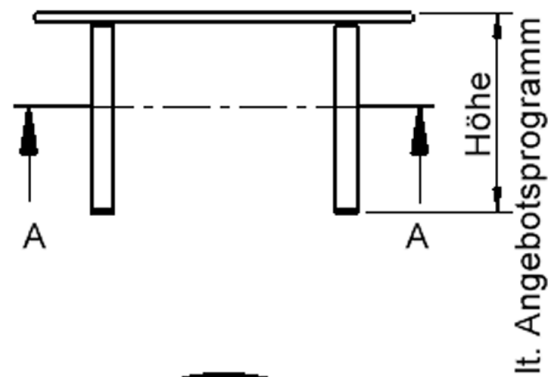

Zubehör

EIGENSCHAFTEN

- ZALOTTI - der ZA-rgenLO-se TI-sch
- runde Tischplatte
- Tischplatte beidseitig mit HPL beschichtet - für Oberseite Farben, Dekore wählbar
- Schichtstoffbelag / HPL-Belag, 0,8 mm
- Trägerplatte aus stabilem Multiplex Echtholz, mehrfach verleimt, 18 mm
- ballig gerundete Tischkanten, feuchtigkeitsabweisend
- runde Tischbeine Ø 60 mm
- Tischausführung in 8 Höhen lieferbar
- Tischbeine aus Buche-Massivholz
- Tisch fahrbar - 2 Beine besitzen Rollen

Freistehend

Fahrbar

Artikelnummer	TIX6RUX102H2	
Breite / Höhe / Tiefe	1000 mm / 530 mm / 1000 mm	39.4" / 20.9" / 39.4"
Durchmesser	1000 mm	39.4"
Montageart	Freistehend, Fahrbar	
Einsatzbereich	Krippe, Kindergarten, Grundschule	
Zertifizierung	2 Jahre Gewährleistung	
Eigenschaften	trocken abwischbar	
Material	Holz, Schichtstoffplatte, Sperrholz/Multiplex	
Form	Rund	
Produktlinie	Zalotti	