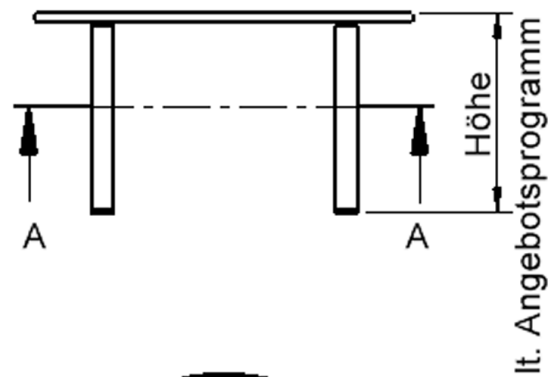

Zubehör

EIGENSCHAFTEN

- ZALOTTI - der ZA-rgenLO-se TI-sch
- runde Tischplatte
- Tischplatte beidseitig mit HPL beschichtet - für Oberseite Farben, Dekore wählbar
- Schichtstoffbelag / HPL-Belag, 0,8 mm
- Trägerplatte aus stabilem Multiplex Echtholz, mehrfach verleimt, 18 mm
- ballig gerundete Tischkanten, feuchtigkeitsabweisend
- runde Tischbeine Ø 60 mm
- Tischausführung in 8 Höhen lieferbar
- Tischbeine aus Buche-Massivholz
- Tisch fahrbar - 2 Beine besitzen Rollen

Freistehend

Fahrbar

Artikelnummer	TIX6RUX101H2	
Breite / Höhe / Tiefe	1000 mm / 460 mm / 1000 mm	39.4" / 18.1" / 39.4"
Durchmesser	1000 mm	39.4"
Montageart	Freistehend, Fahrbar	
Einsatzbereich	Krippe, Kindergarten, Grundschule	
Zertifizierung	2 Jahre Gewährleistung	
Eigenschaften	trocken abwischbar	
Material	Holz, Schichtstoffplatte, Sperrholz/Multiplex	
Form	Rund	
Produktlinie	Zalotti	