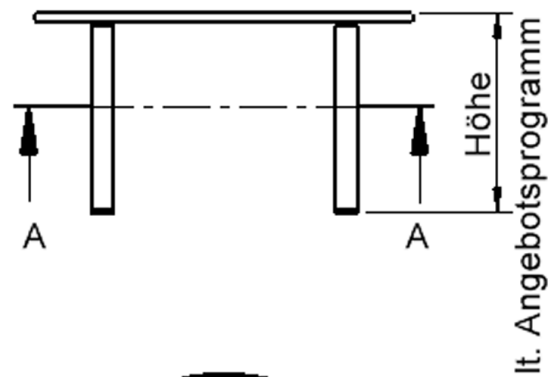

### EIGENSCHAFTEN

- ZALOTTI - der ZA-rgenLO-se TI-sch
- runde Tischplatte
- Tischplatte beidseitig mit HPL beschichtet - für Oberseite Farben, Dekore wählbar
- Schichtstoffbelag / HPL-Belag, 0,8 mm
- Trägerplatte aus stabilem Multiplex Echtholz, mehrfach verleimt, 18 mm
- ballig gerundete Tischkanten, feuchtigkeitsabweisend
- runde Tischbeine Ø 60 mm
- Tischausführung in 8 Höhen lieferbar
- Tischbeine aus Buche-Massivholz
- Tisch fahrbar - 2 Beine besitzen Rollen

Freistehend

Fahrbar

Artikelnummer	TIX6RUX101H2	
Breite / Höhe / Tiefe	1000 mm / 460 mm / 1000 mm	39.4" / 18.1" / 39.4"
Durchmesser	1000 mm	39.4"
Montageart	Freistehend, Fahrbar	
Einsatzbereich	Krippe, Kindergarten, Grundschule	
Zertifizierung	2 Jahre Gewährleistung	
Eigenschaften	trocken abwischbar	
Material	Holz, Schichtstoffplatte, Sperrholz/Multiplex	
Form	Rund	
Produktlinie	Zalotti	