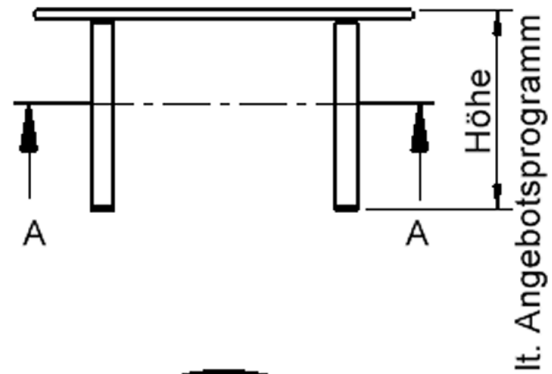

Zubehör

EIGENSCHAFTEN

- ZALOTTI - der ZA-rgenLO-se TI-sch
- runde Tischplatte
- Tischplatte beidseitig mit HPL beschichtet - für Oberseite Farben, Dekore wählbar
- Schichtstoffbelag / HPL-Belag, 0,8 mm
- Trägerplatte aus stabilem Multiplex Echtholz, mehrfach verleimt, 18 mm
- ballig gerundete Tischkanten, feuchtigkeitsabweisend
- runde Tischbeine Ø 60 mm
- Tischausführung in 8 Höhen lieferbar
- Tischbeine aus Buche-Massivholz
- Tisch fahrbar - 2 Beine besitzen Rollen

Freistehend

Fahrbar

Artikelnummer	TIX6RUX100H2	
Breite / Höhe / Tiefe	1000 mm / 410 mm / 1000 mm	39.4" / 16.1" / 39.4"
Durchmesser	1000 mm	39.4"
Montageart	Freistehend, Fahrbar	
Einsatzbereich	Krippe, Kindergarten	
Zertifizierung	2 Jahre Gewährleistung	
Eigenschaften	trocken abwischbar	
Material	Holz, Schichtstoffplatte, Sperrholz/Multiplex	
Form	Rund	
Produktlinie	Zalotti	