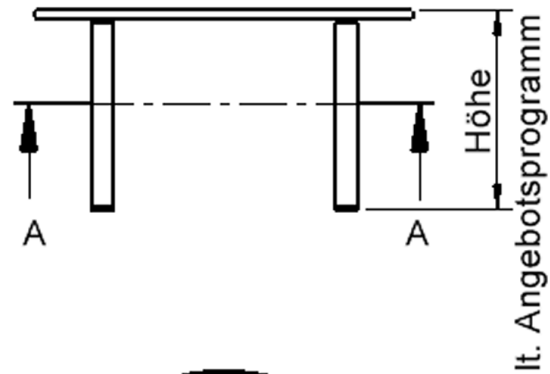

Artikelnummer	TIX6RUX106H1	
Breite / Höhe / Tiefe	1000 mm / 760 mm / 1000 mm	39.4" / 29.9" / 39.4"
Durchmesser	1000 mm	39.4"
Montageart	Freistehend	
Einsatzbereich	Kindergarten, Grundschule, Weiterführende Schule, Büro und Objekt, Konferenzraum	
Zertifizierung	2 Jahre Gewährleistung	
Eigenschaften	trocken abwischbar	
Material	Holz, Schichtstoffplatte, Sperrholz/Multiplex	
Form	Rund	
Produktlinie	Zalotti