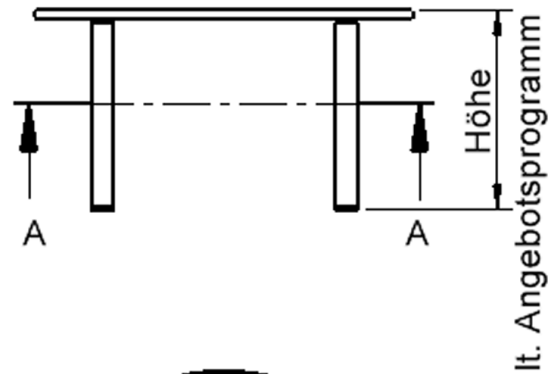

Zubehör

EIGENSCHAFTEN

- ZALOTTI - der ZA-rgenLO-se TI-sch
- runde Tischplatte
- Tischplatte beidseitig mit HPL beschichtet - für Oberseite Farben, Dekore wählbar
- Schichtstoffbelag / HPL-Belag, 0,8 mm
- Trägerplatte aus stabilem Multiplex Echtholz, mehrfach verleimt, 18 mm
- ballig gerundete Tischkanten, feuchtigkeitsabweisend
- runde Tischbeine Ø 60 mm
- Tischausführung in 8 Höhen lieferbar
- Tischbeine aus Buche-Massivholz
- regulierbarer Stellfuß zum Bodenausgleich

Freistehend

Artikelnummer	TIX6RUX106H1	
Breite / Höhe / Tiefe	1000 mm / 760 mm / 1000 mm	39.4" / 29.9" / 39.4"
Durchmesser	1000 mm	39.4"
Montageart	Freistehend	
Einsatzbereich	Kindergarten, Grundschule, Weiterführende Schule, Büro und Objekt, Konferenzraum	
Zertifizierung	2 Jahre Gewährleistung	
Eigenschaften	trocken abwischbar	
Material	Holz, Schichtstoffplatte, Sperrholz/Multiplex	
Form	Rund	
Produktlinie	Zalotti	