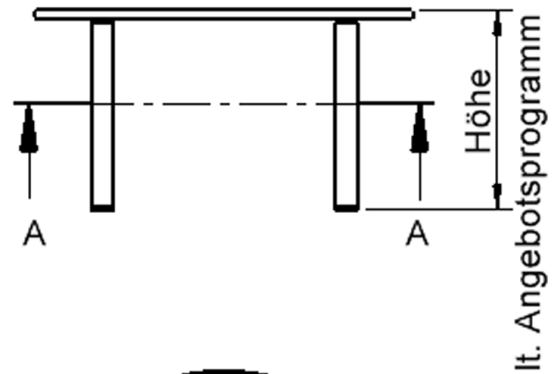

Artikelnummer	TIX6RUX106H1	
Breite / Höhe / Tiefe	1000 mm / 760 mm / 1000 mm	39.4" / 29.9" / 39.4"
Durchmesser	1000 mm	39.4"
Montageart	Freistehend	
Einsatzbereich	Kindergarten, Grundschule, Weiterführende Schule, Büro und Objekt, Konferenzraum	
Zertifizierung	2 Jahre Gewährleistung	
Eigenschaften	trocken abwischbar	
Material	Holz, Schichtstoffplatte, Sperrholz/Multiplex	
Form	Rund	
Produktlinie	Zalotti