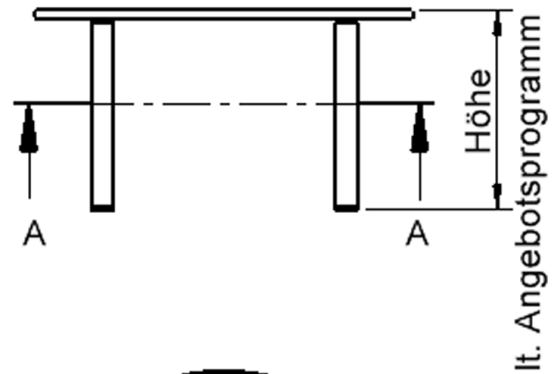

Zubehör

EIGENSCHAFTEN

- ZALOTTI - der ZA-rgenLO-se TI-sch
- runde Tischplatte
- Tischplatte beidseitig mit HPL beschichtet - für Oberseite Farben, Dekore wählbar
- Schichtstoffbelag / HPL-Belag, 0,8 mm
- Trägerplatte aus stabilem Multiplex Echtholz, mehrfach verleimt, 18 mm
- ballig gerundete Tischkanten, feuchtigkeitsabweisend
- runde Tischbeine Ø 60 mm
- Tischausführung in 8 Höhen lieferbar
- Tischbeine aus Buche-Massivholz
- regulierbarer Stellfuß zum Bodenausgleich

Freistehend

Artikelnummer	TIX6RUX106H1	
Breite / Höhe / Tiefe	1000 mm / 760 mm / 1000 mm	39.4" / 29.9" / 39.4"
Durchmesser	1000 mm	39.4"
Montageart	Freistehend	
Einsatzbereich	Kindergarten, Grundschule, Weiterführende Schule, Büro und Objekt, Konferenzraum	
Zertifizierung	2 Jahre Gewährleistung	
Eigenschaften	trocken abwischbar	
Material	Holz, Schichtstoffplatte, Sperrholz/Multiplex	
Form	Rund	
Produktlinie	Zalotti	