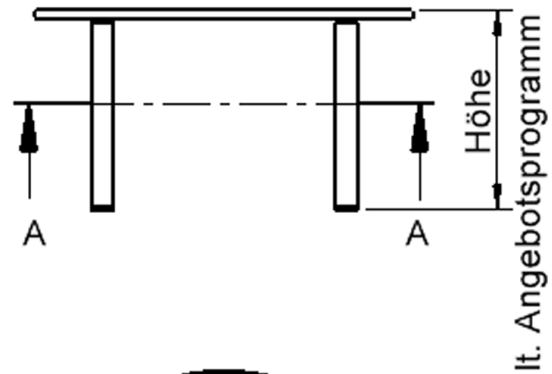

Zubehör

EIGENSCHAFTEN

- ZALOTTI - der ZA-rgenLO-se TI-sch
- runde Tischplatte
- Tischplatte beidseitig mit HPL beschichtet - für Oberseite Farben, Dekore wählbar
- Schichtstoffbelag / HPL-Belag, 0,8 mm
- Trägerplatte aus stabilem Multiplex Echtholz, mehrfach verleimt, 18 mm
- ballig gerundete Tischkanten, feuchtigkeitsabweisend
- runde Tischbeine Ø 60 mm
- Tischausführung in 8 Höhen lieferbar
- Tischbeine aus Buche-Massivholz
- regulierbarer Stellfuß zum Bodenausgleich

Freistehend

Artikelnummer	TIX6RUX105H1	
Breite / Höhe / Tiefe	1000 mm / 710 mm / 1000 mm	39.4" / 28" / 39.4"
Durchmesser	1000 mm	39.4"
Montageart	Freistehend	
Einsatzbereich	Kindergarten, Grundschule, Weiterführende Schule, Büro und Objekt, Konferenzraum	
Zertifizierung	2 Jahre Gewährleistung	
Eigenschaften	trocken abwischbar	
Material	Holz, Schichtstoffplatte, Sperrholz/Multiplex	
Form	Rund	
Produktlinie	Zalotti	