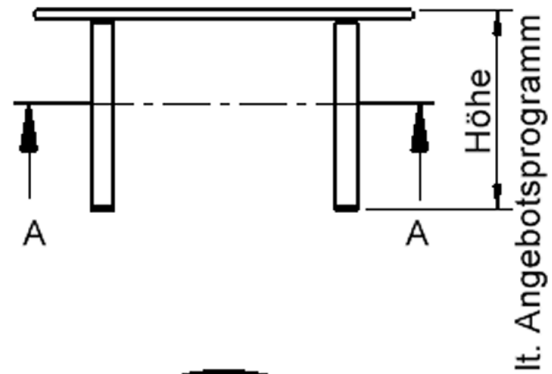

Artikelnummer	TIX6RUX105H1	
Breite / Höhe / Tiefe	1000 mm / 710 mm / 1000 mm	39.4" / 28" / 39.4"
Durchmesser	1000 mm	39.4"
Montageart	Freistehend	
Einsatzbereich	Kindergarten, Grundschule, Weiterführende Schule, Büro und Objekt, Konferenzraum	
Zertifizierung	2 Jahre Gewährleistung	
Eigenschaften	trocken abwischbar	
Material	Holz, Schichtstoffplatte, Sperrholz/Multiplex	
Form	Rund	
Produktlinie	Zalotti