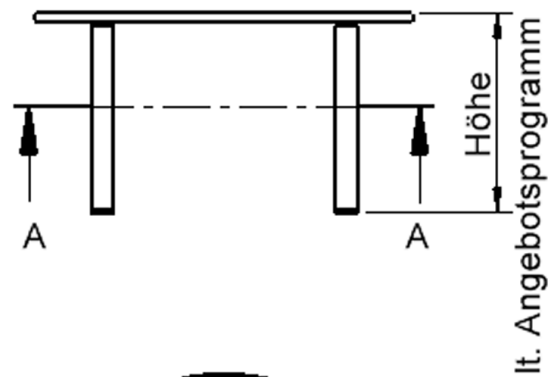

EIGENSCHAFTEN

- ZALOTTI - der ZA-rgenLO-se TI-sch
- runde Tischplatte
- Tischplatte beidseitig mit HPL beschichtet - für Oberseite Farben, Dekore wählbar
- Schichtstoffbelag / HPL-Belag, 0,8 mm
- Trägerplatte aus stabilem Multiplex Echtholz, mehrfach verleimt, 18 mm
- ballig gerundete Tischkanten, feuchtigkeitsabweisend
- runde Tischbeine Ø 60 mm
- Tischausführung in 8 Höhen lieferbar
- Tischbeine aus Buche-Massivholz
- regulierbarer Stellfuß zum Bodenausgleich

Zubehör

Freistehend

Artikelnummer	TIX6RUX104H1	
Breite / Höhe / Tiefe	1000 mm / 640 mm / 1000 mm	39.4" / 25.2" / 39.4"
Durchmesser	1000 mm	39.4"
Montageart	Freistehend	
Einsatzbereich	Krippe, Kindergarten, Grundschule	
Zertifizierung	2 Jahre Gewährleistung	
Eigenschaften	trocken abwischbar	
Material	Holz, Schichtstoffplatte, Sperrholz/Multiplex	
Form	Rund	
Produktlinie	Zalotti	