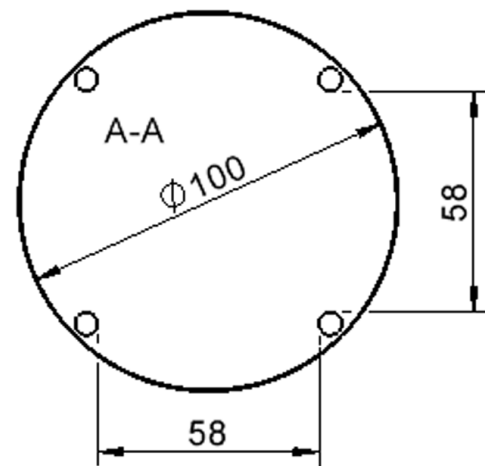

Tischbein-Lichten und Grundmaße (Angaben in [cm])

Conen Produkte GmbH
Conenstr. 4
54497 Morbach-Gonzerath
Germany

T +49 6533 75-100
F +49 6533 75-600
E info@conen-produkte.de
www.conen-produkte.de

© Copyright by Conen Produkte GmbH

26.02.2025
Seite 2/2