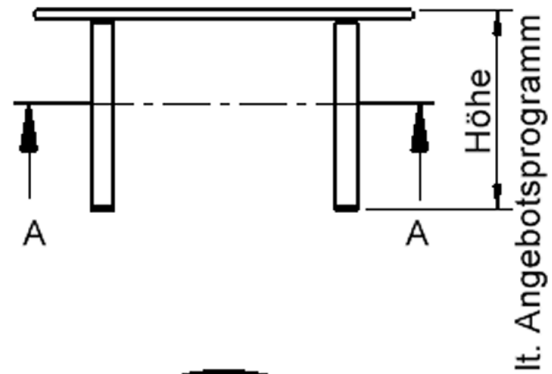

Die sehr stabile Schraubkonstruktion der Tischbeine unmittelbar unter der Tischplatte bietet maximale Beinfreiheit und ist somit auch für Rollstuhlfahrer geeignet.

Auch das Thema Nachhaltigkeit hat bei unserem zargenlosen Tischsystem einen hohen Stellenwert. Die werkzeuglose Verschraubung der Tischbeine ermöglicht nachhaltige Flexibilität. So kann der Tisch durch einfaches Austauschen der Beine mitwachsen oder sich verändernden Ansprüchen an die Funktionalität jederzeit anpassen. Dieses Tischprogramm "Made in Germany" bietet eine Vielzahl von Tischformen und Tischgrößen sowie verschiedenste Tischbeinvarianten und Tischfußausbildungen.

Kreisrunde Tischplatte: Ø 100 cm, Tischhöhe 59 cm, Tischbeine aus Massivholz Ø 60 mm. Die Holzoberfläche ist mehrfach lackiert. Der Tisch ist mit der Tischfußvariante "Stellfuß" ausgestattet.

Zubehör

EIGENSCHAFTEN

- ZALOTTI - der ZA-rgenLO-se TI-sch
- runde Tischplatte
- Tischplatte beidseitig mit HPL beschichtet - für Oberseite Farben, Dekore wählbar
- Schichtstoffbelag / HPL-Belag, 0,8 mm
- Trägerplatte aus stabilem Multiplex Echtholz, mehrfach verleimt, 18 mm
- ballig gerundete Tischkanten, feuchtigkeitsabweisend
- runde Tischbeine Ø 60 mm
- Tischausführung in 8 Höhen lieferbar
- Tischbeine aus Buche-Massivholz
- regulierbarer Stellfuß zum Bodenausgleich

Freistehend

Artikelnummer	TIX6RUX103H1	
Breite / Höhe / Tiefe	1000 mm / 590 mm / 1000 mm	39.4" / 23.2" / 39.4"
Durchmesser	1000 mm	39.4"
Montageart	Freistehend	
Einsatzbereich	Krippe, Kindergarten, Grundschule	
Zertifizierung	2 Jahre Gewährleistung	
Eigenschaften	trocken abwischbar	
Material	Holz, Schichtstoffplatte, Sperrholz/Multiplex	
Form	Rund	
Produktlinie	Zalotti	