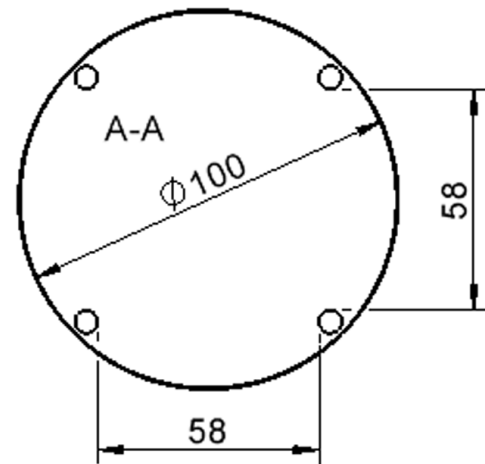

Tischbein-Lichten und Grundmaße (Angaben in [cm])

Conen Produkte GmbH
Conenstr. 4
54497 Morbach-Gonzerath
Germany

T +49 6533 75-100
F +49 6533 75-600
E info@conen-produkte.de
www.conen-produkte.de

© Copyright by Conen Produkte GmbH

26.02.2025
Seite 2/2