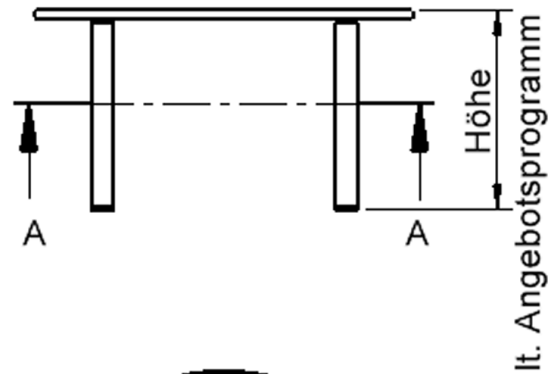

Artikelnummer	TIX6RUX102H1	
Breite / Höhe / Tiefe	1000 mm / 530 mm / 1000 mm	39.4" / 20.9" / 39.4"
Durchmesser	1000 mm	39.4"
Montageart	Freistehend	
Einsatzbereich	Krippe, Kindergarten, Grundschule	
Zertifizierung	2 Jahre Gewährleistung	
Eigenschaften	trocken abwischbar	
Material	Holz, Schichtstoffplatte, Sperrholz/Multiplex	
Form	Rund	
Produktlinie	Zalotti