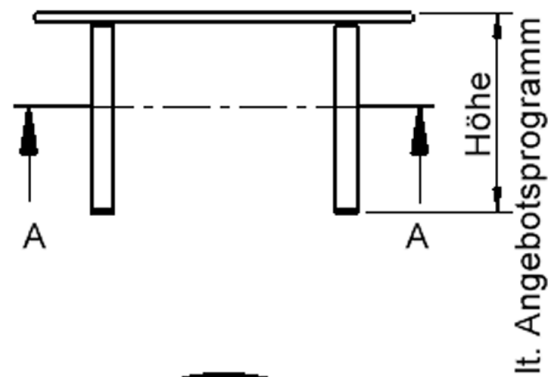

Zubehör

EIGENSCHAFTEN

- ZALOTTI - der ZA-rgenLO-se TI-sch
- runde Tischplatte
- Tischplatte beidseitig mit HPL beschichtet - für Oberseite Farben, Dekore wählbar
- Schichtstoffbelag / HPL-Belag, 0,8 mm
- Trägerplatte aus stabilem Multiplex Echtholz, mehrfach verleimt, 18 mm
- ballig gerundete Tischkanten, feuchtigkeitsabweisend
- runde Tischbeine Ø 60 mm
- Tischausführung in 8 Höhen lieferbar
- Tischbeine aus Buche-Massivholz
- regulierbarer Stellfuß zum Bodenausgleich

Freistehend

Artikelnummer	TIX6RUX102H1	
Breite / Höhe / Tiefe	1000 mm / 530 mm / 1000 mm	39.4" / 20.9" / 39.4"
Durchmesser	1000 mm	39.4"
Montageart	Freistehend	
Einsatzbereich	Krippe, Kindergarten, Grundschule	
Zertifizierung	2 Jahre Gewährleistung	
Eigenschaften	trocken abwischbar	
Material	Holz, Schichtstoffplatte, Sperrholz/Multiplex	
Form	Rund	
Produktlinie	Zalotti	