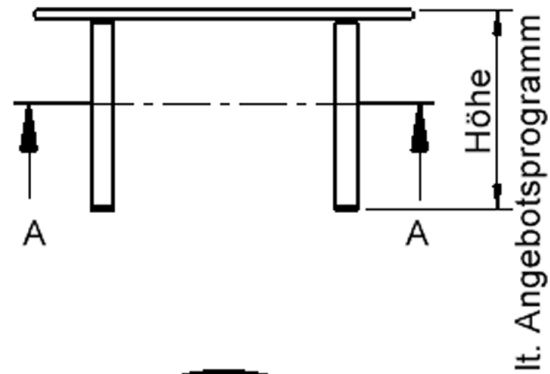

Zubehör

EIGENSCHAFTEN

- ZALOTTI - der ZA-rgenLO-se TI-sch
- runde Tischplatte
- Tischplatte beidseitig mit HPL beschichtet - für Oberseite Farben, Dekore wählbar
- Schichtstoffbelag / HPL-Belag, 0,8 mm
- Trägerplatte aus stabilem Multiplex Echtholz, mehrfach verleimt, 18 mm
- ballig gerundete Tischkanten, feuchtigkeitsabweisend
- runde Tischbeine Ø 60 mm
- Tischausführung in 8 Höhen lieferbar
- Tischbeine aus Buche-Massivholz
- regulierbarer Stellfuß zum Bodenausgleich

Freistehend

Artikelnummer	TIX6RUX101H1	
Breite / Höhe / Tiefe	1000 mm / 460 mm / 1000 mm	39.4" / 18.1" / 39.4"
Durchmesser	1000 mm	39.4"
Montageart	Freistehend	
Einsatzbereich	Krippe, Kindergarten, Grundschule	
Zertifizierung	2 Jahre Gewährleistung	
Eigenschaften	trocken abwischbar	
Material	Holz, Schichtstoffplatte, Sperrholz/Multiplex	
Form	Rund	
Produktlinie	Zalotti	