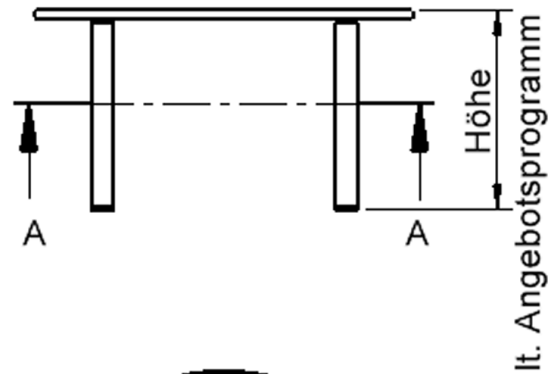

EIGENSCHAFTEN

- ZALOTTI - der ZA-rgenLO-se TI-sch
- runde Tischplatte
- Tischplatte beidseitig mit HPL beschichtet - für Oberseite Farben, Dekore wählbar
- Schichtstoffbelag / HPL-Belag, 0,8 mm
- Trägerplatte aus stabilem Multiplex Echtholz, mehrfach verleimt, 18 mm
- ballig gerundete Tischkanten, feuchtigkeitsabweisend
- runde Tischbeine Ø 60 mm
- Tischausführung in 8 Höhen lieferbar
- Tischbeine aus Buche-Massivholz
- regulierbarer Stellfuß zum Bodenausgleich

Zubehör

Freistehend

Artikelnummer	TIX6RUX101H1	
Breite / Höhe / Tiefe	1000 mm / 460 mm / 1000 mm	39.4" / 18.1" / 39.4"
Durchmesser	1000 mm	39.4"
Montageart	Freistehend	
Einsatzbereich	Krippe, Kindergarten, Grundschule	
Zertifizierung	2 Jahre Gewährleistung	
Eigenschaften	trocken abwischbar	
Material	Holz, Schichtstoffplatte, Sperrholz/Multiplex	
Form	Rund	
Produktlinie	Zalotti	