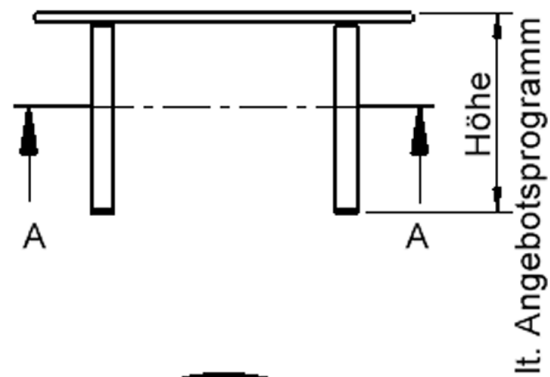

### EIGENSCHAFTEN

- ZALOTTI - der ZA-rgenLO-se TI-sch
- runde Tischplatte
- Tischplatte beidseitig mit HPL beschichtet - für Oberseite Farben, Dekore wählbar
- Schichtstoffbelag / HPL-Belag, 0,8 mm
- Trägerplatte aus stabilem Multiplex Echtholz, mehrfach verleimt, 18 mm
- ballig gerundete Tischkanten, feuchtigkeitsabweisend
- runde Tischbeine Ø 60 mm
- Tischausführung in 8 Höhen lieferbar
- Tischbeine aus Buche-Massivholz
- regulierbarer Stellfuß zum Bodenausgleich

### Zubehör

Freistehend

Artikelnummer	TIX6RUX100H1	
Breite / Höhe / Tiefe	1000 mm / 410 mm / 1000 mm	39.4" / 16.1" / 39.4"
Durchmesser	1000 mm	39.4"
Montageart	Freistehend	
Einsatzbereich	Krippe, Kindergarten	
Zertifizierung	2 Jahre Gewährleistung	
Eigenschaften	trocken abwischbar	
Material	Holz, Schichtstoffplatte, Sperrholz/Multiplex	
Form	Rund	
Produktlinie	Zalotti	