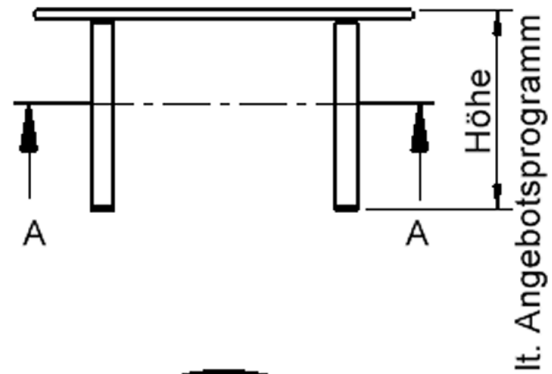

EIGENSCHAFTEN

- ZALOTTI - der ZA-rgenLO-se TI-sch
- runde Tischplatte
- Tischplatte beidseitig mit HPL beschichtet - für Oberseite Farben, Dekore wählbar
- Schichtstoffbelag / HPL-Belag, 0,8 mm
- Trägerplatte aus stabilem Multiplex Echtholz, mehrfach verleimt, 18 mm
- ballig gerundete Tischkanten, feuchtigkeitsabweisend
- runde Tischbeine Ø 60 mm
- Tischausführung in 8 Höhen lieferbar
- Tischbeine aus Buche-Massivholz
- regulierbarer Stellfuß zum Bodenausgleich

Zubehör

Freistehend

Artikelnummer	TIX6RUX10KH1	
Breite / Höhe / Tiefe	1000 mm / 250 mm / 1000 mm	39.4" / 9.8" / 39.4"
Durchmesser	1000 mm	39.4"
Montageart	Freistehend	
Einsatzbereich	Krippe, Kindergarten	
Zertifizierung	2 Jahre Gewährleistung	
Eigenschaften	trocken abwischbar	
Material	Holz, Schichtstoffplatte, Sperrholz/Multiplex	
Form	Rund	
Produktlinie	Zalotti	