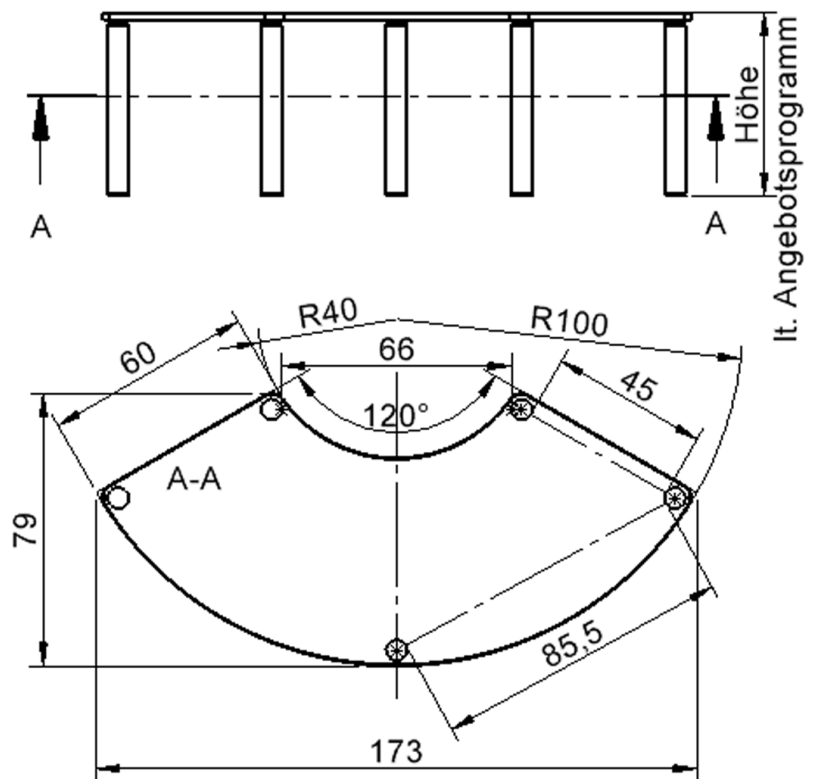

TIX6DK176HL3

PRODUKTDATENBLATT
WWW.CONEN-PRODUKTE.DE

TISCH ZALOTTI MIT LINOLEUM-BELAG

DRITTELKREISTISCH ZALOTTI, PLATTENMASS / STELLFLÄCHE (B/T): 173X80 CM, VERSCHIEDENE TISCHHÖHEN, TISCHBEINE AUS STAHLROHR Ø 60 MM, TISCHFUSS-VARIANTE: STELLFUSS

EIGENSCHAFTEN

- ZALOTTI - der ZA-rgenLO-se TI-sch
- Drittelkreis-Tischplatte
- abgerundete Ecken
- Tischoberseite mit Linoleumbelag 2,5 mm dick, Farben wählbar
- unterseitig mit HPL-Beschichtung
- Trägerplatte aus stabilem Multiplex Echtholz, mehrfach verleimt, 18 mm
- ballig gerundete Tischkanten, feuchtigkeitsabweisend
- runde Tischbeine Ø 60 mm, Anzahl 5 Stück (grundrissbedingt)
- Tischausführung in 8 Höhen lieferbar

Zubehör

Freistehend

Artikelnummer	TIX6DK176HL3	
Breite	1730 mm	68.1"
Tiefe	800 mm	31.5"
Durchmesser	2000 mm	78.7"
Montageart	Freistehend	
Einsatzbereich	Krippe, Kindergarten, Grundschule, Weiterführende Schule, Büro und Objekt, Konferenzraum	
Zertifizierung	2 Jahre Gewährleistung	
Eigenschaften	akustisch wirksam, trocken abwischbar	
Material	Linoleum, Sperrholz/Multiplex, Stahl	
Form	Freiform, Rund	
Produktlinie	Zalotti	