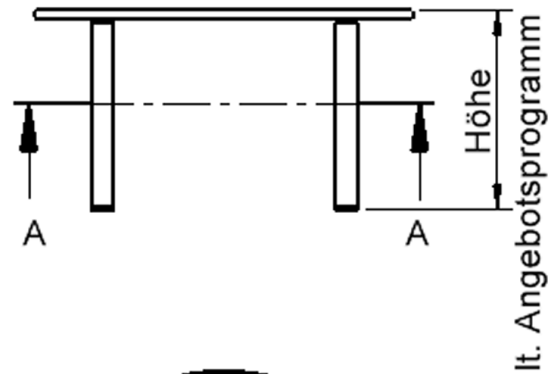

Artikelnummer	TIX6RUX10HL4	
Breite	1000 mm	39,4"
Tiefe	1000 mm	39,4"
Durchmesser	1000 mm	39,4"
Montageart	Freistehend	
Einsatzbereich	Krippe, Kindergarten, Grundschule, Weiterführende Schule, Büro und Objekt, Konferenzraum	
Zertifizierung	2 Jahre Gewährleistung	
Eigenschaften	akustisch wirksam, trocken abwischbar	
Material	Kunststoff, Linoleum, Sperrholz/Multiplex, Stahl	
Form	Rund	
Produktlinie	Zalotti