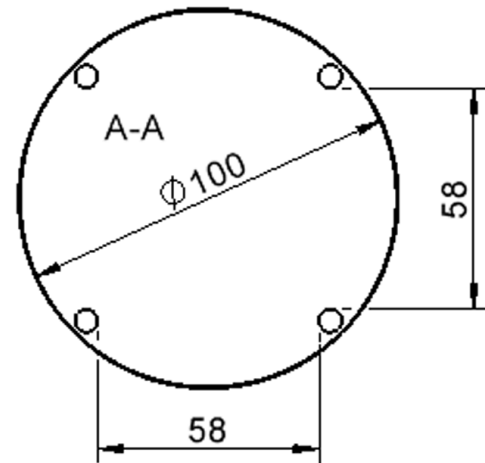

Tischbein-Lichten und Grundmaße (Angaben in [cm])

Conen Produkte GmbH
Conenstr. 4
54497 Morbach-Gonzerath
Germany

T +49 6533 75-100
F +49 6533 75-600
E info@conen-produkte.de
www.conen-produkte.de

© Copyright by Conen Produkte GmbH

26.02.2025
Seite 2/2