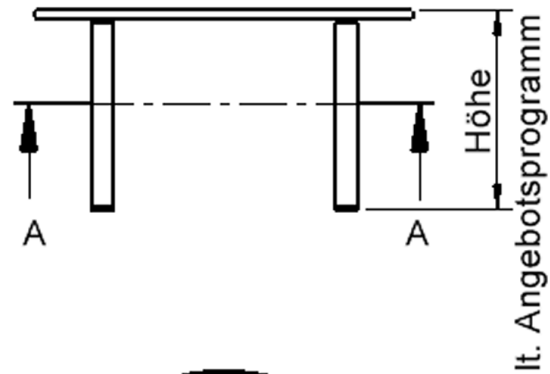

Die sehr stabile Schraubkonstruktion der Tischbeine unmittelbar unter der Tischplatte bietet maximale Beinfreiheit und ist somit auch für Rollstuhlfahrer geeignet. Auch das Thema Nachhaltigkeit hat bei unserem zargenlosen Tischsystem einen hohen Stellenwert. Die werkzeuglose Verschraubung der Tischbeine ermöglicht nachhaltige Flexibilität. So kann der Tisch durch einfaches Austauschen der Beine mitwachsen oder sich verändernden Ansprüchen an die Funktionalität jederzeit anpassen. Dieses Tischprogramm "Made in Germany" bietet eine Vielzahl von Tischformen und Tischgrößen sowie verschiedenste Tischbeinvarianten und Tischfußausbildungen.

### EIGENSCHAFTEN

- ZALOTTI - der ZA-rgenLO-se TI-sch
- runde Tischplatte
- Tischerseite mit Linoleumbelag 2,5 mm dick, Farben wählbar
- unterseitig mit HPL-Beschichtung
- Trägerplatte aus stabilem Multiplex Echtholz, mehrfach verleimt, 18 mm
- ballig gerundete Tischkanten, feuchtigkeitsabweisend
- runde Tischbeine Ø 60 mm
- Tischausführung in 7 Höhen lieferbar

### Zubehör

Freistehend

Artikelnummer	TIX6RUX10HL4	
Breite	1000 mm	39,4"
Tiefe	1000 mm	39,4"
Durchmesser	1000 mm	39,4"
Montageart	Freistehend	
Einsatzbereich	Krippe, Kindergarten, Grundschule, Weiterführende Schule, Büro und Objekt, Konferenzraum	
Zertifizierung	2 Jahre Gewährleistung	
Eigenschaften	akustisch wirksam, trocken abwischbar	
Material	Kunststoff, Linoleum, Sperrholz/Multiplex, Stahl	
Form	Rund	
Produktlinie	Zalotti	