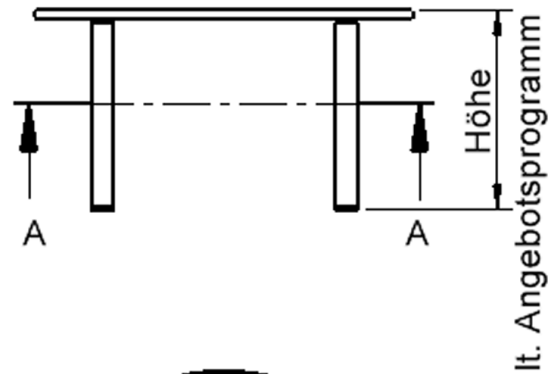

Die sehr stabile Schraubkonstruktion der Tischbeine unmittelbar unter der Tischplatte bietet maximale Beinfreiheit und ist somit auch für Rollstuhlfahrer geeignet. Auch das Thema Nachhaltigkeit hat bei unserem zargenlosen Tischsystem einen hohen Stellenwert. Die werkzeuglose Verschraubung der Tischbeine ermöglicht nachhaltige Flexibilität. So kann der Tisch durch einfaches Austauschen der Beine mitwachsen oder sich verändernden Ansprüchen an die Funktionalität jederzeit anpassen. Dieses Tischprogramm "Made in Germany" bietet eine Vielzahl von Tischformen und Tischgrößen sowie verschiedenste Tischbeinvarianten und Tischfußausbildungen.

EIGENSCHAFTEN

- ZALOTTI - der ZA-rgenLO-se TI-sch
- runde Tischplatte
- Tischplatte beidseitig mit HPL beschichtet - für Oberseite Farben, Dekore wählbar
- Schichtstoffbelag / HPL-Belag, 0,8 mm
- Trägerplatte aus stabilem Multiplex Echtholz, mehrfach verleimt, 18 mm
- ballig gerundete Tischkanten, feuchtigkeitsabweisend
- runde Tischbeine Ø 60 mm
- Tischausführung in 7 Höhen lieferbar

Zubehör

Freistehend

Artikelnummer	TIX6RUX10HH4	
Breite	1000 mm	39,4"
Tiefe	1000 mm	39,4"
Durchmesser	1000 mm	39,4"
Montageart	Freistehend	
Einsatzbereich	Krippe, Kindergarten, Grundschule, Weiterführende Schule, Büro und Objekt, Konferenzraum	
Zertifizierung	2 Jahre Gewährleistung	
Eigenschaften	trocken abwischbar	
Material	Kunststoff, Schichtstoffplatte, Sperrholz/Multiplex, Stahl	
Form	Rund	
Produktlinie	Zalotti	