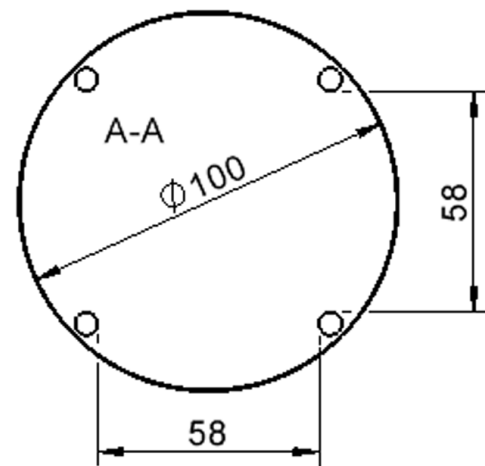

Tischbein-Lichten und Grundmaße (Angaben in [cm])

Conen Produkte GmbH
Conenstr. 4
54497 Morbach-Gonzerath
Germany

T +49 6533 75-100
F +49 6533 75-600
E info@conen-produkte.de
www.conen-produkte.de

© Copyright by Conen Produkte GmbH

25.03.2025
Seite 2/2