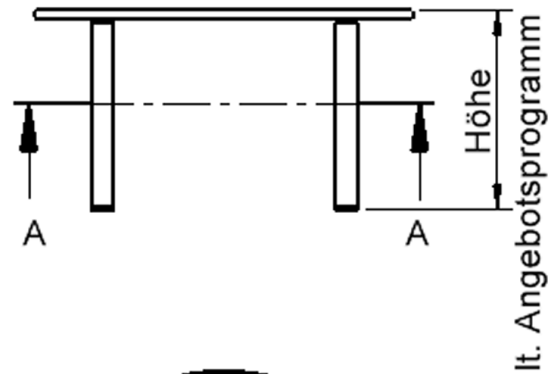

Zubehör

EIGENSCHAFTEN

- ZALOTTI - der ZA-rgeNLO-se TI-sch
- runde Tischplatte
- Tischplatte beidseitig mit HPL beschichtet - für Oberseite Farben, Dekore wählbar
- Schichtstoffbelag / HPL-Belag, 0,8 mm
- Trägerplatte aus stabilem Multiplex Echtholz, mehrfach verleimt, 18 mm
- ballig gerundete Tischkanten, feuchtigkeitsabweisend
- runde Tischbeine Ø 60 mm
- Tischausführung in 8 Höhen lieferbar

Freistehend

Artikelnummer	TIX6RUX10HH3	
Breite	1000 mm	39,4"
Tiefe	1000 mm	39,4"
Durchmesser	1000 mm	39,4"
Montageart	Freistehend	
Einsatzbereich	Krippe, Kindergarten, Grundschule, Weiterführende Schule, Büro und Objekt, Konferenzraum	
Zertifizierung	2 Jahre Gewährleistung	
Eigenschaften	trocken abwischbar	
Material	Schichtstoffplatte, Sperrholz/Multiplex, Stahl	
Form	Rund	
Produktlinie	Zalotti	