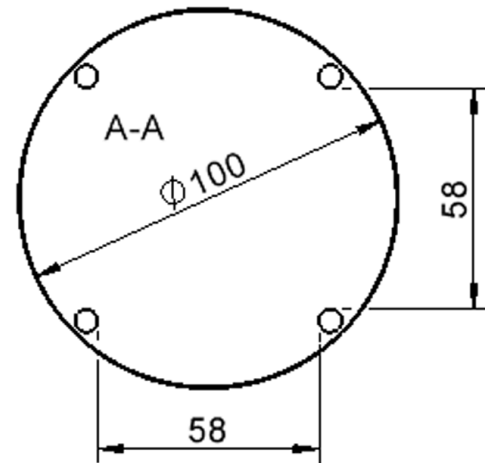

Tischbein-Lichten und Grundmaße (Angaben in [cm])

Conen Produkte GmbH
Conenstr. 4
54497 Morbach-Gonzerath
Germany

T +49 6533 75-100
F +49 6533 75-600
E info@conen-produkte.de
www.conen-produkte.de

© Copyright by Conen Produkte GmbH

25.03.2025
Seite 2/2