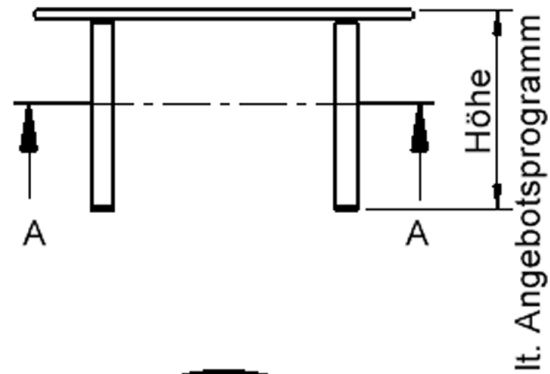

EIGENSCHAFTEN

- ZALOTTI - der ZA-rgenLO-se TI-sch
- runde Tischplatte
- Tischplatte beidseitig mit HPL beschichtet - für Oberseite Farben, Dekore wählbar
- Schichtstoffbelag / HPL-Belag, 0,8 mm
- Trägerplatte aus stabilem Multiplex Echtholz, mehrfach verleimt, 18 mm
- ballig gerundete Tischkanten, feuchtigkeitsabweisend
- runde Tischbeine Ø 60 mm
- Tischausführung in 8 Höhen lieferbar

Zubehör

Display mount

Freistehend

25.03.2025
Seite 1/2

Artikelnummer	TIX6RUX10HH1	
Breite	1000 mm	39,4"
Tiefe	1000 mm	39,4"
Durchmesser	1000 mm	39,4"
Montageart	Freistehend	
Einsatzbereich	Krippe, Kindergarten, Grundschule, Weiterführende Schule, Büro und Objekt, Konferenzraum	
Zertifizierung	2 Jahre Gewährleistung	
Eigenschaften	trocken abwischbar	
Material	Holz, Schichtstoffplatte, Sperrholz/Multiplex	
Form	Rund	
Produktlinie	Zalotti	