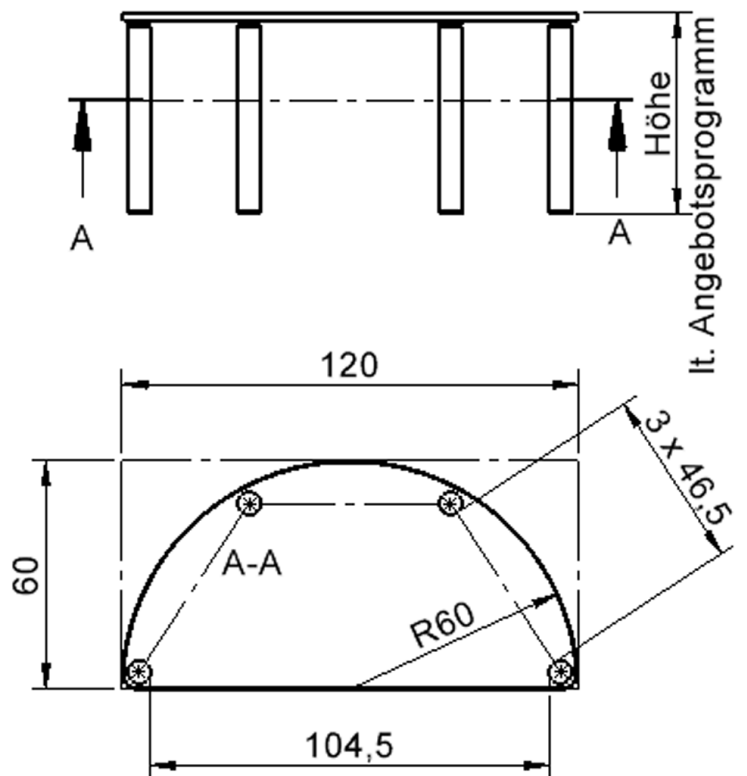

TIX6HR126HH3

PRODUKTDATENBLATT
WWW.CONEN-PRODUKTE.DE

TISCH ZALOTTI MIT SCHICHTSTOFF-BELAG

HALBRUNDTISCH ZALOTTI, PLATTENMASS / STELLFLÄCHE (B/T): 120X60 CM, VERSCHIEDENE TISCHHÖHEN, TISCHBEINE AUS STAHLROHR Ø 60 MM, TISCHFUSS-VARIANTE: STELLFUSS

EIGENSCHAFTEN

- ZALOTTI - der ZA-rgenLO-se TI-sch
- halbrunde Tischplatte
- 2 abgerundete Ecken
- Tischplatte beidseitig mit HPL beschichtet - für Oberseite Farben, Dekore wählbar
- Schichtstoffbelag / HPL-Belag, 0,8 mm
- Trägerplatte aus stabilem Multiplex Echtholz, mehrfach verleimt, 18 mm
- ballig gerundete Tischkanten, feuchtigkeitsabweisend
- runde Tischbeine Ø 60 mm
- Tischausführung in 8 Höhen lieferbar

Zubehör

Freistehend

Artikelnummer	TIX6HR126HH3	
Breite	1200 mm	47.2"
Tiefe	600 mm	23.6"
Montageart	Freistehend	
Einsatzbereich	Krippe, Kindergarten, Grundschule, Weiterführende Schule, Büro und Objekt, Konferenzraum	
Zertifizierung	2 Jahre Gewährleistung	
Eigenschaften	trocken abwischbar	
Material	Schichtstoffplatte, Sperrholz/Multiplex, Stahl	
Form	Halbrund	
Produktlinie	Zalotti	