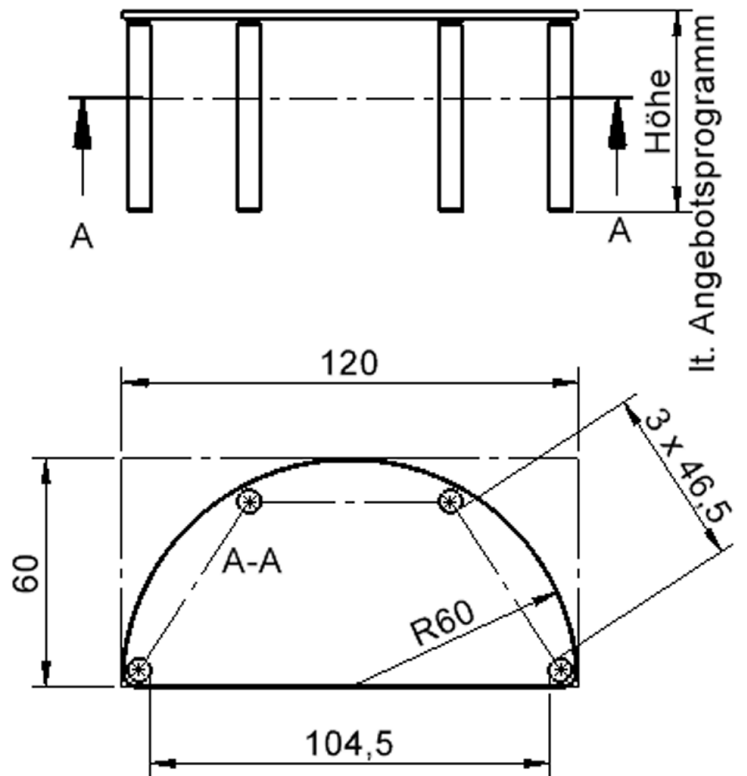

TIX6HR126HH1

PRODUKTDATENBLATT
WWW.CONEN-PRODUKTE.DE

TISCH ZALOTTI MIT SCHICHTSTOFF-BELAG

HALBRUNDTISCH ZALOTTI, PLATTENMASS / STELLFLÄCHE (B/T): 120X60 CM, VERSCHIEDENE TISCHHÖHEN, TISCHBEINE AUS MASSIVHOLZ Ø 60 MM, TISCHFUSS-VARIANTE: STELLFUSS

EIGENSCHAFTEN

- ZALOTTI - der ZA-rgenLO-se TI-sch
- halbrunde Tischplatte
- 2 abgerundete Ecken
- Tischplatte beidseitig mit HPL beschichtet - für Oberseite Farben, Dekore wählbar
- Schichtstoffbelag / HPL-Belag, 0,8 mm
- Trägerplatte aus stabilem Multiplex Echtholz, mehrfach verleimt, 18 mm
- ballig gerundete Tischkanten, feuchtigkeitsabweisend
- runde Tischbeine Ø 60 mm
- Tischausführung in 8 Höhen lieferbar

Zubehör

Display mount

Freistehend

25.03.2025
Seite 1/2

Artikelnummer	TIX6HR126HH1	
Breite	1200 mm	47.2"
Tiefe	600 mm	23.6"
Montageart	Freistehend	
Einsatzbereich	Krippe, Kindergarten, Grundschule, Weiterführende Schule, Büro und Objekt, Konferenzraum	
Zertifizierung	2 Jahre Gewährleistung	
Eigenschaften	trocken abwischbar	
Material	Holz, Schichtstoffplatte, Sperrholz/Multiplex	
Form	Halbrund	
Produktlinie	Zalotti	