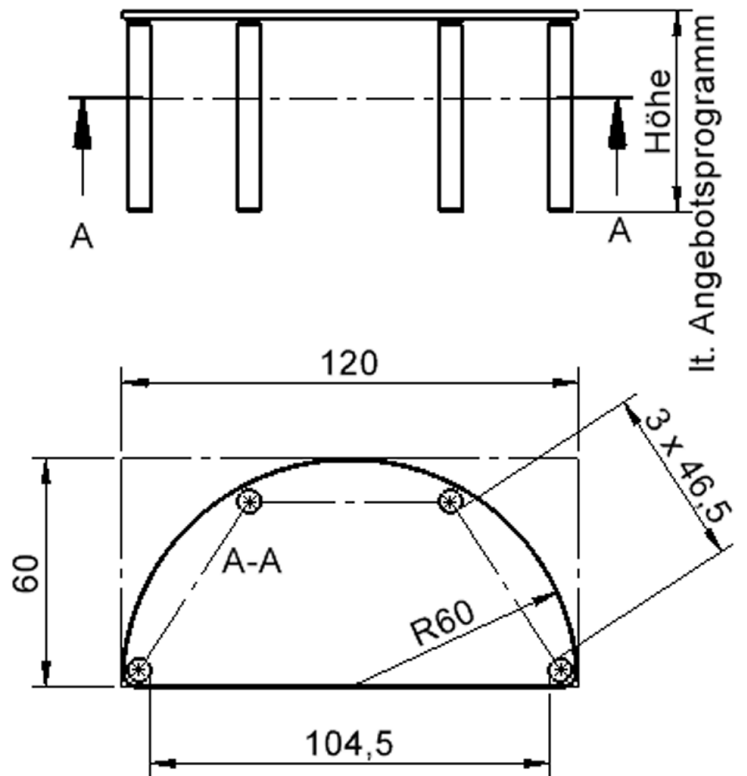

TIX6HR126HH1

PRODUKTDATENBLATT
WWW.CONEN-PRODUKTE.DE

TISCH ZALOTTI MIT SCHICHTSTOFF-BELAG

HALBRUNDTISCH ZALOTTI, PLATTENMASS / STELLFLÄCHE (B/T): 120X60 CM, VERSCHIEDENE TISCHHÖHEN, TISCHBEINE AUS MASSIVHOLZ Ø 60 MM, TISCHFUSS-VARIANTE: STELLFUSS

Zubehör

EIGENSCHAFTEN

- ZALOTTI - der ZA-rgenLO-se TI-sch
- halbrunde Tischplatte
- 2 abgerundete Ecken
- Tischplatte beidseitig mit HPL beschichtet - für Oberseite Farben, Dekore wählbar
- Schichtstoffbelag / HPL-Belag, 0,8 mm
- Trägerplatte aus stabilem Multiplex Echtholz, mehrfach verleimt, 18 mm
- ballig gerundete Tischkanten, feuchtigkeitsabweisend
- runde Tischbeine Ø 60 mm
- Tischausführung in 8 Höhen lieferbar

Display mount

Freistehend

25.03.2025
Seite 1/2

Artikelnummer	TIX6HR126HH1	
Breite	1200 mm	47.2"
Tiefe	600 mm	23.6"
Montageart	Freistehend	
Einsatzbereich	Krippe, Kindergarten, Grundschule, Weiterführende Schule, Büro und Objekt, Konferenzraum	
Zertifizierung	2 Jahre Gewährleistung	
Eigenschaften	trocken abwischbar	
Material	Holz, Schichtstoffplatte, Sperrholz/Multiplex	
Form	Halbrund	
Produktlinie	Zalotti	