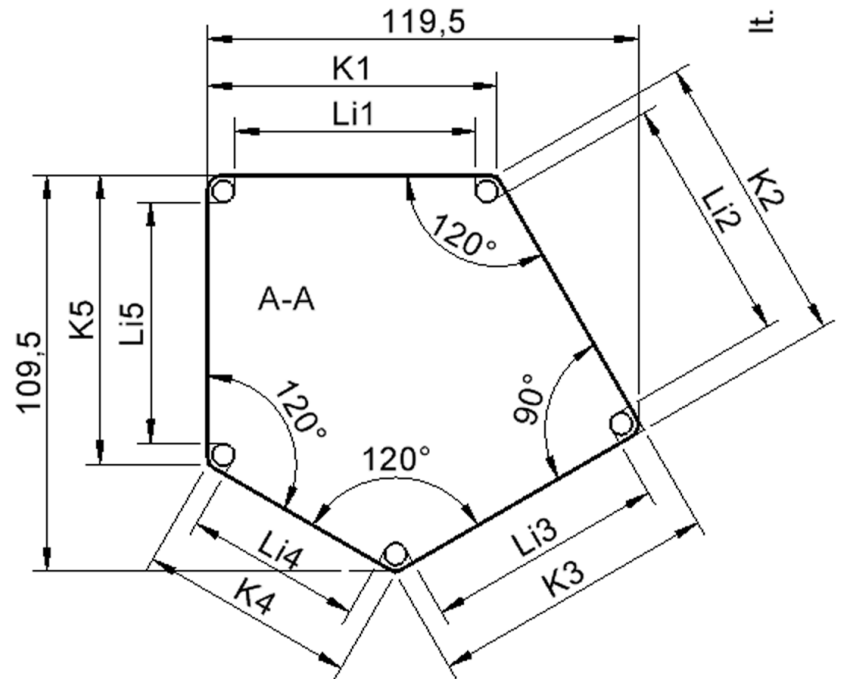

Fünfeckige kleine Tischplatte: 121 x 110 cm, Tischhöhe 76 cm, Tischbeine aus Stahlrohr Ø 60 mm. Sie besitzen eine pulverbeschichtete Oberfläche in RAL 9006. Der Tisch ist mit der Tischfußvariante "manuell höheneinstellbar bis +14 cm " ausgestattet. Der Fünfecktisch besitzt für eine hohe Kippsicherheit 5 Beine. Für Stellkombinationen stehen folgende Kantenlängen zur Verfügung (Nennungen ab rechtem Winkel im Uhrzeigersinn): 79, 60, 80, 80, 81 cm.

EIGENSCHAFTEN

- ZALOTTI - der ZA-rgenLO-se TI-sch
- fünfeckige Tischplatte, klein
- abgerundete Ecken
- Tischoberseite mit Linoleumbelag 2,5 mm dick, Farben wählbar
- unterseitig mit HPL-Beschichtung
- Trägerplatte aus stabilem Multiplex Echtholz, mehrfach verleimt, 18 mm
- ballig gerundete Tischkanten, feuchtigkeitsabweisend
- runde Tischbeine Ø 60 mm, Anzahl 5 Stück (grundrissbedingt)
- Tischausführung in 7 Höhen lieferbar
- Tischbeine aus Stahlrohr, pulverbeschichtet in Weißaluminium RAL 9006
- manuell höheneinstellbar bis +14 cm
- Anstelllängen (im UZS): 79, 60, 80, 80, 81 cm
- hohe Kippsicherheit durch 5 Beine

Zubehör

Freistehend

| | | |
|-----------------------|--|-------------------------------|
| Artikelnummer | TIX6FE1286L4 | |
| Breite / Höhe / Tiefe | 1210 mm / 760 mm - 900 mm / 1100 mm | 47.6" / 29.9" - 35.4" / 43.3" |
| Montageart | Freistehend | |
| Einsatzbereich | Kindergarten, Grundschule, Weiterführende Schule, Büro und Objekt, Konferenzraum | |
| Zertifizierung | 2 Jahre Gewährleistung | |
| Eigenschaften | akustisch wirksam, trocken abwischbar | |
| Material | Kunststoff, Linoleum, Sperrholz/Multiplex, Stahl | |
| Form | Freiform, Fünfeckig | |
| Produktlinie | Zalotti | |

Tischbein-Lichten und Grundmaße (Angaben in [cm])

| Bezeichnung (Maße [cm]) | 1 | 2 | 3 | 4 | 5 |
|----------------------------|------|----|------|------|------|
| Konturlänge K | 80 | 81 | 79,5 | 60 | 80 |
| Fußlichte Li | 66,5 | 68 | 66 | 48,5 | 66,5 |