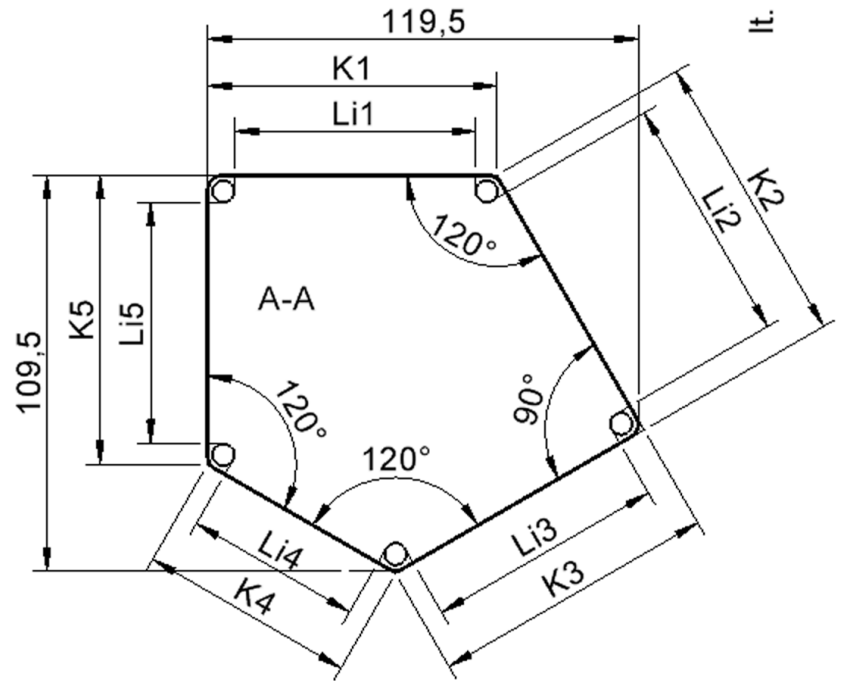

Fünfeckige kleine Tischplatte: 121 x 110 cm, Tischhöhe 53 cm, Tischbeine aus Stahlrohr Ø 60 mm. Sie besitzen eine pulverbeschichtete Oberfläche in RAL 9006. Der Tisch ist mit der Tischfußvariante "manuell höheneinstellbar bis +14 cm " ausgestattet. Der Fünfecktisch besitzt für eine hohe Kippsicherheit 5 Beine. Für Stellkombinationen stehen folgende Kantenlängen zur Verfügung (Nennungen ab rechtem Winkel im Uhrzeigersinn): 79, 60, 80, 80, 81 cm.

### EIGENSCHAFTEN

- ZALOTTI - der ZA-rgenLO-se TI-sch
- fünfeckige Tischplatte, klein
- abgerundete Ecken
- Tischoberseite mit Linoleumbelag 2,5 mm dick, Farben wählbar
- unterseitig mit HPL-Beschichtung
- Trägerplatte aus stabilem Multiplex Echtholz, mehrfach verleimt, 18 mm
- ballig gerundete Tischkanten, feuchtigkeitsabweisend
- runde Tischbeine Ø 60 mm, Anzahl 5 Stück (grundrissbedingt)
- Tischausführung in 7 Höhen lieferbar
- Tischbeine aus Stahlrohr, pulverbeschichtet in Weißaluminium RAL 9006
- manuell höheneinstellbar bis +14 cm
- Anstelllängen (im UZS): 79, 60, 80, 80, 81 cm
- hohe Kippsicherheit durch 5 Beine

## Tischbein-Lichten und Grundmaße (Angaben in [cm])

| Bezeichnung<br>(Maße [cm]) | 1    | 2  | 3    | 4    | 5    |
|----------------------------|------|----|------|------|------|
| Konturlänge K              | 80   | 81 | 79,5 | 60   | 80   |
| Fußlichte Li               | 66,5 | 68 | 66   | 48,5 | 66,5 |