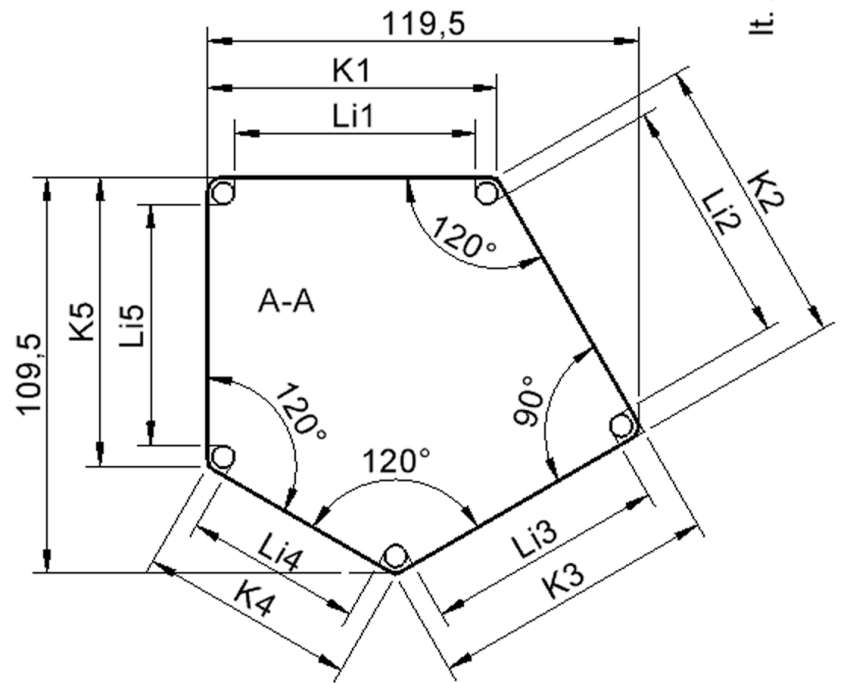

Fünfeckige kleine Tischplatte: 121 x 110 cm, Tischhöhe 76 cm, Tischbeine aus Massivholz Ø 60 mm. Die Holzoberfläche ist mehrfach lackiert. Der Tisch ist mit der Tischfußvariante "fahrbar" ausgestattet. Der Fünfecktisch besitzt für eine hohe Kippsicherheit 5 Beine. Für Stellkombinationen stehen folgende Kantenlängen zur Verfügung (Nennungen ab rechtem Winkel im Uhrzeigersinn): 79, 60, 80, 80, 81 cm.

Zubehör

EIGENSCHAFTEN

- ZALOTTI - der ZA-rgenLO-se TI-sch
- fünfeckige Tischplatte, klein
- abgerundete Ecken
- Tischoberseite mit Linoleumbelag 2,5 mm dick, Farben wählbar
- unterseitig mit HPL-Beschichtung
- Trägerplatte aus stabilem Multiplex Echtholz, mehrfach verleimt, 18 mm
- ballig gerundete Tischkanten, feuchtigkeitsabweisend
- runde Tischbeine Ø 60 mm, Anzahl 5 Stück (grundrissbedingt)
- Tischausführung in 8 Höhen lieferbar
- Tischbeine aus Buche-Massivholz
- Tisch fahrbar - 2 Beine besitzen Rollen
- Anstelllängen (im UZS): 79, 60, 80, 80, 81 cm
- hohe Kippsicherheit durch 5 Beine

Freistehend

Fahrbar

Artikelnummer	TIX6FE1286L2	
Breite / Höhe / Tiefe	1210 mm / 760 mm / 1100 mm	47.6" / 29.9" / 43.3"
Montageart	Freistehend, Fahrbar	
Einsatzbereich	Kindergarten, Grundschule, Weiterführende Schule, Büro und Objekt, Konferenzraum	
Zertifizierung	2 Jahre Gewährleistung	
Eigenschaften	akustisch wirksam, trocken abwischbar	
Material	Holz, Linoleum, Sperrholz/Multiplex	
Form	Freiform, Fünfeckig	
Produktlinie	Zalotti	

Tischbein-Lichten und Grundmaße (Angaben in [cm])

Bezeichnung (Maße [cm])	1	2	3	4	5
Konturlänge K	80	81	79,5	60	80
Fußlichte Li	66,5	68	66	48,5	66,5

Conen Produkte GmbH
Conenstr. 4
54497 Morbach-Gonzerath
Germany