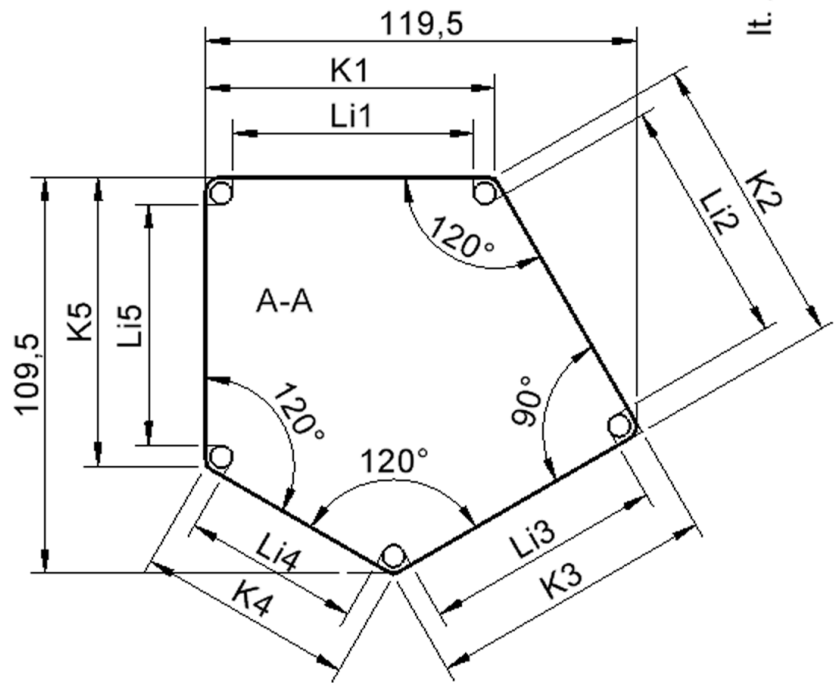

Fünfeckige kleine Tischplatte: 121 x 110 cm, Tischhöhe 76 cm, Tischbeine aus Massivholz Ø 60 mm. Die Holzoberfläche ist mehrfach lackiert. Der Tisch ist mit der Tischfußvariante "fahrbar" ausgestattet. Der Fünfecktisch besitzt für eine hohe Kippsicherheit 5 Beine. Für Stellkombinationen stehen folgende Kantenlängen zur Verfügung (Nennungen ab rechtem Winkel im Uhrzeigersinn): 79, 60, 80, 80, 81 cm.

Zubehör

EIGENSCHAFTEN

- ZALOTTI - der ZA-rgenLO-se TI-sch
- fünfeckige Tischplatte, klein
- abgerundete Ecken
- Tischoberseite mit Linoleumbelag 2,5 mm dick, Farben wählbar
- unterseitig mit HPL-Beschichtung
- Trägerplatte aus stabilem Multiplex Echtholz, mehrfach verleimt, 18 mm
- ballig gerundete Tischkanten, feuchtigkeitsabweisend
- runde Tischbeine Ø 60 mm, Anzahl 5 Stück (grundrissbedingt)
- Tischausführung in 8 Höhen lieferbar
- Tischbeine aus Buche-Massivholz
- Tisch fahrbar - 2 Beine besitzen Rollen
- Anstelllängen (im UZS): 79, 60, 80, 80, 81 cm
- hohe Kippsicherheit durch 5 Beine

Freistehend

Fahrbar

Artikelnummer	TIX6FE1286L2	
Breite / Höhe / Tiefe	1210 mm / 760 mm / 1100 mm	47.6" / 29.9" / 43.3"
Montageart	Freistehend, Fahrbar	
Einsatzbereich	Kindergarten, Grundschule, Weiterführende Schule, Büro und Objekt, Konferenzraum	
Zertifizierung	2 Jahre Gewährleistung	
Eigenschaften	akustisch wirksam, trocken abwischbar	
Material	Holz, Linoleum, Sperrholz/Multiplex	
Form	Freiform, Fünfeckig	
Produktlinie	Zalotti	

Tischbein-Lichten und Grundmaße (Angaben in [cm])

Bezeichnung (Maße [cm])	1	2	3	4	5
Konturlänge K	80	81	79,5	60	80
Fußlichte Li	66,5	68	66	48,5	66,5

Conen Produkte GmbH
Conenstr. 4
54497 Morbach-Gonzerath
Germany