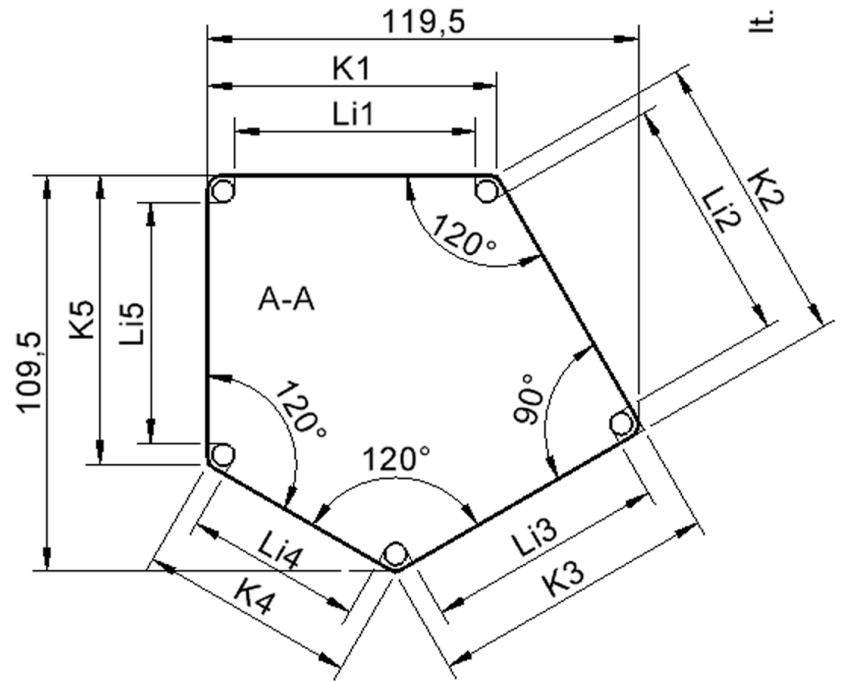

Fünfeckige kleine Tischplatte: 121 x 110 cm, Tischhöhe 76 cm, Tischbeine aus Massivholz Ø 60 mm. Die Holzoberfläche ist mehrfach lackiert. Der Tisch ist mit der Tischfußvariante "fahrbar" ausgestattet. Der Fünfecktisch besitzt für eine hohe Kippsicherheit 5 Beine. Für Stellkombinationen stehen folgende Kantenlängen zur Verfügung (Nennungen ab rechtem Winkel im Uhrzeigersinn): 79, 60, 80, 80, 81 cm.

Zubehör

EIGENSCHAFTEN

- ZALOTTI - der ZA-rgenLO-se TI-sch
- fünfeckige Tischplatte, klein
- abgerundete Ecken
- Tischoberseite mit Linoleumbelag 2,5 mm dick, Farben wählbar
- unterseitig mit HPL-Beschichtung
- Trägerplatte aus stabilem Multiplex Echtholz, mehrfach verleimt, 18 mm
- ballig gerundete Tischkanten, feuchtigkeitsabweisend
- runde Tischbeine Ø 60 mm, Anzahl 5 Stück (grundrissbedingt)
- Tischausführung in 8 Höhen lieferbar
- Tischbeine aus Buche-Massivholz
- Tisch fahrbar - 2 Beine besitzen Rollen
- Anstelllängen (im UZS): 79, 60, 80, 80, 81 cm
- hohe Kippsicherheit durch 5 Beine

Freistehend

Fahrbar

Artikelnummer	TIX6FE1286L2	
Breite / Höhe / Tiefe	1210 mm / 760 mm / 1100 mm	47.6" / 29.9" / 43.3"
Montageart	Freistehend, Fahrbar	
Einsatzbereich	Kindergarten, Grundschule, Weiterführende Schule, Büro und Objekt, Konferenzraum	
Zertifizierung	2 Jahre Gewährleistung	
Eigenschaften	akustisch wirksam, trocken abwischbar	
Material	Holz, Linoleum, Sperrholz/Multiplex	
Form	Freiform, Fünfeckig	
Produktlinie	Zalotti	

Tischbein-Lichten und Grundmaße (Angaben in [cm])

Bezeichnung (Maße [cm])	1	2	3	4	5
Konturlänge K	80	81	79,5	60	80
Fußlichte Li	66,5	68	66	48,5	66,5

Conen Produkte GmbH
Conenstr. 4
54497 Morbach-Gonzerath
Germany