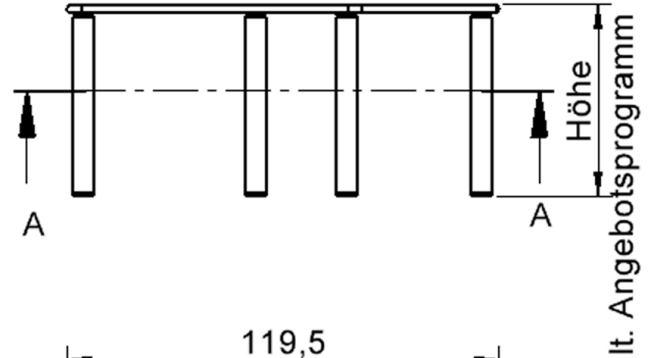

Artikelnummer	TIX6FE1285L2	
Breite / Höhe / Tiefe	1210 mm / 710 mm / 1100 mm	47.6" / 28" / 43.3"
Montageart	Freistehend, Fahrbar	
Einsatzbereich	Kindergarten, Grundschule, Weiterführende Schule, Büro und Objekt, Konferenzraum	
Zertifizierung	2 Jahre Gewährleistung	
Eigenschaften	akustisch wirksam, trocken abwischbar	
Material	Holz, Linoleum, Sperrholz/Multiplex	
Form	Freiform, Fünfeckig	
Produktlinie	Zalotti