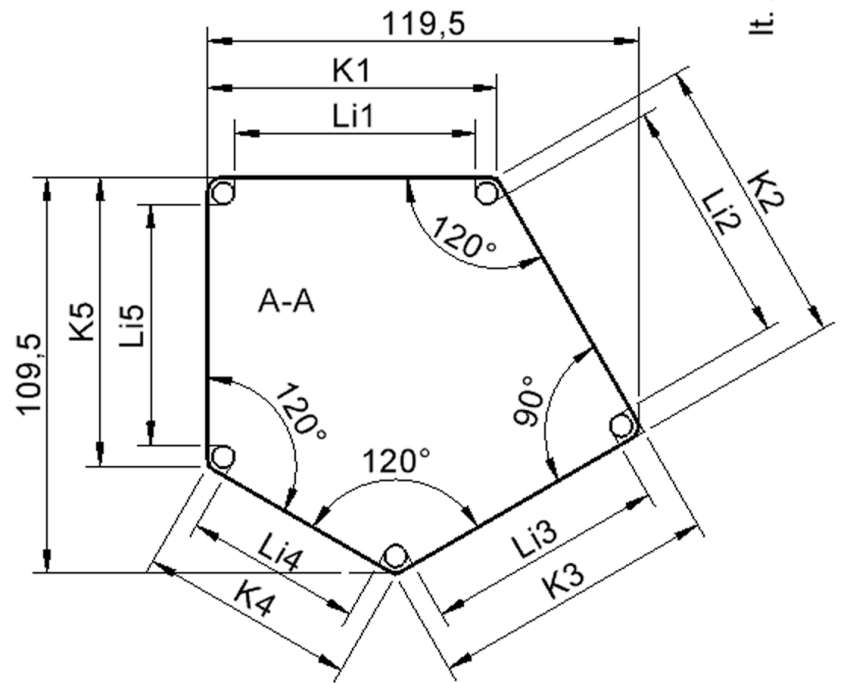

Fünfeckige kleine Tischplatte: 121 x 110 cm, Tischhöhe 64 cm, Tischbeine aus Massivholz Ø 60 mm. Die Holzoberfläche ist mehrfach lackiert. Der Tisch ist mit der Tischfußvariante "fahrbar" ausgestattet. Der Fünfecktisch besitzt für eine hohe Kippsicherheit 5 Beine. Für Stellkombinationen stehen folgende Kantenlängen zur Verfügung (Nennungen ab rechtem Winkel im Uhrzeigersinn): 79, 60, 80, 80, 81 cm.

Zubehör

EIGENSCHAFTEN

- ZALOTTI - der ZA-rgenLO-se TI-sch
- fünfeckige Tischplatte, klein
- abgerundete Ecken
- Tischoberseite mit Linoleumbelag 2,5 mm dick, Farben wählbar
- unterseitig mit HPL-Beschichtung
- Trägerplatte aus stabilem Multiplex Echtholz, mehrfach verleimt, 18 mm
- ballig gerundete Tischkanten, feuchtigkeitsabweisend
- runde Tischbeine Ø 60 mm, Anzahl 5 Stück (grundrissbedingt)
- Tischausführung in 8 Höhen lieferbar
- Tischbeine aus Buche-Massivholz
- Tisch fahrbar - 2 Beine besitzen Rollen
- Anstelllängen (im UZS): 79, 60, 80, 80, 81 cm
- hohe Kippsicherheit durch 5 Beine

Freistehend

Fahrbar

Artikelnummer	TIX6FE1284L2	
Breite / Höhe / Tiefe	1210 mm / 640 mm / 1100 mm	47.6" / 25.2" / 43.3"
Montageart	Freistehend, Fahrbar	
Einsatzbereich	Krippe, Kindergarten, Grundschule	
Zertifizierung	2 Jahre Gewährleistung	
Eigenschaften	akustisch wirksam, trocken abwischbar	
Material	Holz, Linoleum, Sperrholz/Multiplex	
Form	Freiform, Fünfeckig	
Produktlinie	Zalotti	

Tischbein-Lichten und Grundmaße (Angaben in [cm])

Bezeichnung (Maße [cm])	1	2	3	4	5
Konturlänge K	80	81	79,5	60	80
Fußlichte Li	66,5	68	66	48,5	66,5

Conen Produkte GmbH
Conenstr. 4
54497 Morbach-Gonzerath
Germany