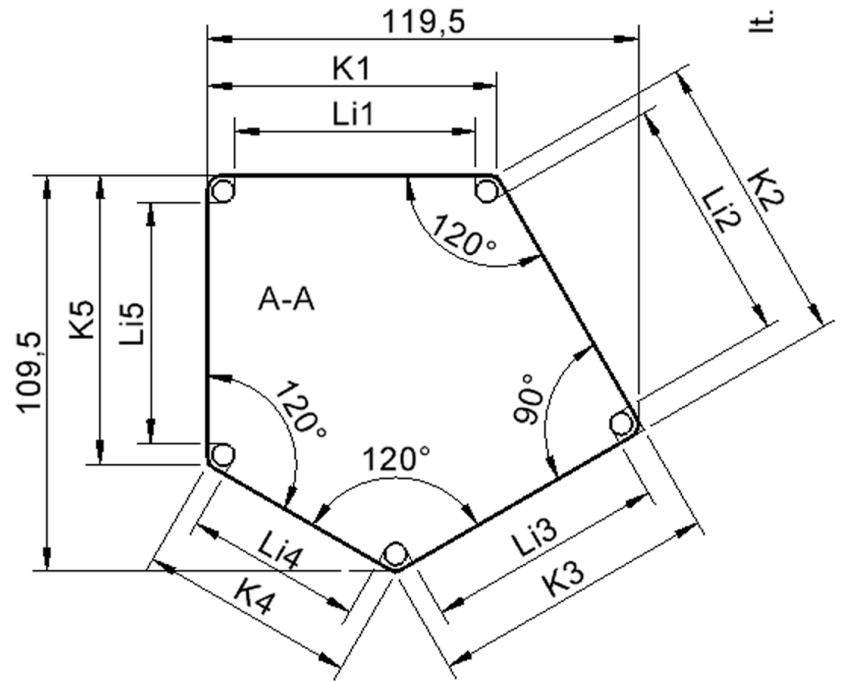

Fünfeckige kleine Tischplatte: 121 x 110 cm, Tischhöhe 64 cm, Tischbeine aus Massivholz Ø 60 mm. Die Holzoberfläche ist mehrfach lackiert. Der Tisch ist mit der Tischfußvariante "fahrbar" ausgestattet. Der Fünfecktisch besitzt für eine hohe Kippsicherheit 5 Beine. Für Stellkombinationen stehen folgende Kantenlängen zur Verfügung (Nennungen ab rechtem Winkel im Uhrzeigersinn): 79, 60, 80, 80, 81 cm.

Zubehör

EIGENSCHAFTEN

- ZALOTTI - der ZA-rgenLO-se TI-sch
- fünfeckige Tischplatte, klein
- abgerundete Ecken
- Tischoberseite mit Linoleumbelag 2,5 mm dick, Farben wählbar
- unterseitig mit HPL-Beschichtung
- Trägerplatte aus stabilem Multiplex Echtholz, mehrfach verleimt, 18 mm
- ballig gerundete Tischkanten, feuchtigkeitsabweisend
- runde Tischbeine Ø 60 mm, Anzahl 5 Stück (grundrissbedingt)
- Tischausführung in 8 Höhen lieferbar
- Tischbeine aus Buche-Massivholz
- Tisch fahrbar - 2 Beine besitzen Rollen
- Anstelllängen (im UZS): 79, 60, 80, 80, 81 cm
- hohe Kippsicherheit durch 5 Beine

Freistehend

Fahrbar

Artikelnummer	TIX6FE1284L2	
Breite / Höhe / Tiefe	1210 mm / 640 mm / 1100 mm	47.6" / 25.2" / 43.3"
Montageart	Freistehend, Fahrbar	
Einsatzbereich	Krippe, Kindergarten, Grundschule	
Zertifizierung	2 Jahre Gewährleistung	
Eigenschaften	akustisch wirksam, trocken abwischbar	
Material	Holz, Linoleum, Sperrholz/Multiplex	
Form	Freiform, Fünfeckig	
Produktlinie	Zalotti	

Tischbein-Lichten und Grundmaße (Angaben in [cm])

Bezeichnung (Maße [cm])	1	2	3	4	5
Konturlänge K	80	81	79,5	60	80
Fußlichte Li	66,5	68	66	48,5	66,5

Conen Produkte GmbH
Conenstr. 4
54497 Morbach-Gonzerath
Germany