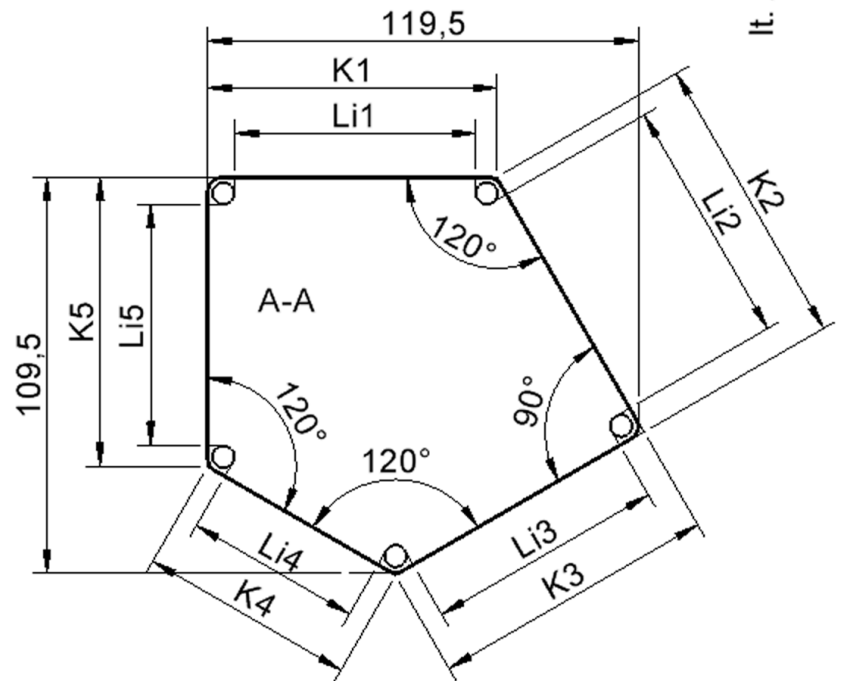

Fünfeckige kleine Tischplatte: 121 x 110 cm, Tischhöhe 64 cm, Tischbeine aus Massivholz Ø 60 mm. Die Holzoberfläche ist mehrfach lackiert. Der Tisch ist mit der Tischfußvariante "fahrbar" ausgestattet. Der Fünfecktisch besitzt für eine hohe Kippsicherheit 5 Beine. Für Stellkombinationen stehen folgende Kantenlängen zur Verfügung (Nennungen ab rechtem Winkel im Uhrzeigersinn): 79, 60, 80, 80, 81 cm.

Zubehör

EIGENSCHAFTEN

- ZALOTTI - der ZA-rgenLO-se TI-sch
- fünfeckige Tischplatte, klein
- abgerundete Ecken
- Tischoberseite mit Linoleumbelag 2,5 mm dick, Farben wählbar
- unterseitig mit HPL-Beschichtung
- Trägerplatte aus stabilem Multiplex Echtholz, mehrfach verleimt, 18 mm
- ballig gerundete Tischkanten, feuchtigkeitsabweisend
- runde Tischbeine Ø 60 mm, Anzahl 5 Stück (grundrissbedingt)
- Tischausführung in 8 Höhen lieferbar
- Tischbeine aus Buche-Massivholz
- Tisch fahrbar - 2 Beine besitzen Rollen
- Anstelllängen (im UZS): 79, 60, 80, 80, 81 cm
- hohe Kippsicherheit durch 5 Beine

Freistehend

Fahrbar

Artikelnummer	TIX6FE1284L2	
Breite / Höhe / Tiefe	1210 mm / 640 mm / 1100 mm	47.6" / 25.2" / 43.3"
Montageart	Freistehend, Fahrbar	
Einsatzbereich	Krippe, Kindergarten, Grundschule	
Zertifizierung	2 Jahre Gewährleistung	
Eigenschaften	akustisch wirksam, trocken abwischbar	
Material	Holz, Linoleum, Sperrholz/Multiplex	
Form	Freiform, Fünfeckig	
Produktlinie	Zalotti	

Tischbein-Lichten und Grundmaße (Angaben in [cm])

Bezeichnung (Maße [cm])	1	2	3	4	5
Konturlänge K	80	81	79,5	60	80
Fußlichte Li	66,5	68	66	48,5	66,5

Conen Produkte GmbH
Conenstr. 4
54497 Morbach-Gonzerath
Germany