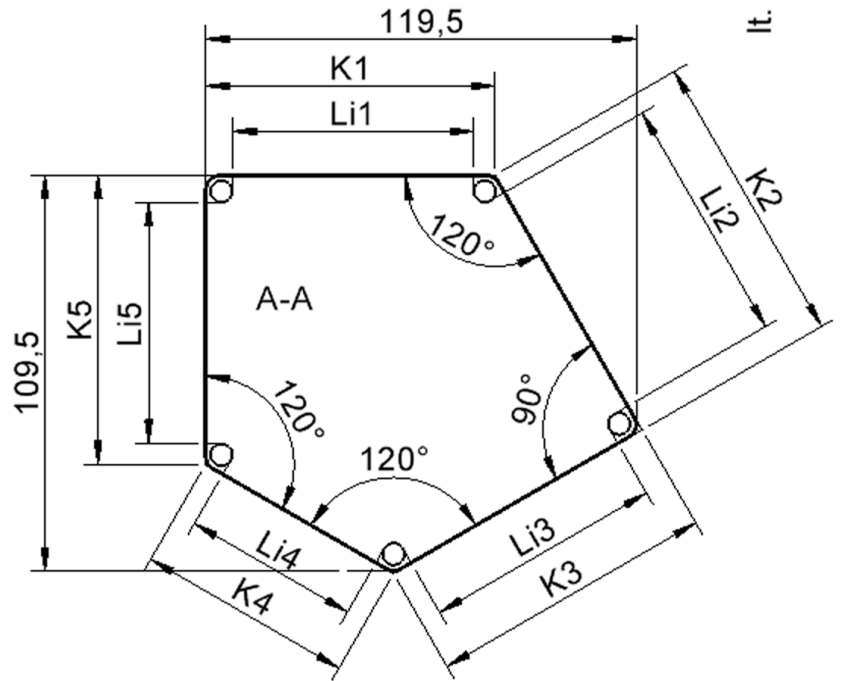

Fünfeckige kleine Tischplatte: 121 x 110 cm, Tischhöhe 64 cm, Tischbeine aus Massivholz Ø 60 mm. Die Holzoberfläche ist mehrfach lackiert. Der Tisch ist mit der Tischfußvariante "fahrbar" ausgestattet. Der Fünfecktisch besitzt für eine hohe Kippsicherheit 5 Beine. Für Stellkombinationen stehen folgende Kantenlängen zur Verfügung (Nennungen ab rechtem Winkel im Uhrzeigersinn): 79, 60, 80, 80, 81 cm.

Zubehör

EIGENSCHAFTEN

- ZALOTTI - der ZA-rgenLO-se TI-sch
- fünfeckige Tischplatte, klein
- abgerundete Ecken
- Tischoberseite mit Linoleumbelag 2,5 mm dick, Farben wählbar
- unterseitig mit HPL-Beschichtung
- Trägerplatte aus stabilem Multiplex Echtholz, mehrfach verleimt, 18 mm
- ballig gerundete Tischkanten, feuchtigkeitsabweisend
- runde Tischbeine Ø 60 mm, Anzahl 5 Stück (grundrissbedingt)
- Tischausführung in 8 Höhen lieferbar
- Tischbeine aus Buche-Massivholz
- Tisch fahrbar - 2 Beine besitzen Rollen
- Anstelllängen (im UZS): 79, 60, 80, 80, 81 cm
- hohe Kippsicherheit durch 5 Beine

Freistehend

Fahrbar

Artikelnummer	TIX6FE1284L2	
Breite / Höhe / Tiefe	1210 mm / 640 mm / 1100 mm	47.6" / 25.2" / 43.3"
Montageart	Freistehend, Fahrbar	
Einsatzbereich	Krippe, Kindergarten, Grundschule	
Zertifizierung	2 Jahre Gewährleistung	
Eigenschaften	akustisch wirksam, trocken abwischbar	
Material	Holz, Linoleum, Sperrholz/Multiplex	
Form	Freiform, Fünfeckig	
Produktlinie	Zalotti	

Tischbein-Lichten und Grundmaße (Angaben in [cm])

Bezeichnung (Maße [cm])	1	2	3	4	5
Konturlänge K	80	81	79,5	60	80
Fußlichte Li	66,5	68	66	48,5	66,5

Conen Produkte GmbH
Conenstr. 4
54497 Morbach-Gonzerath
Germany