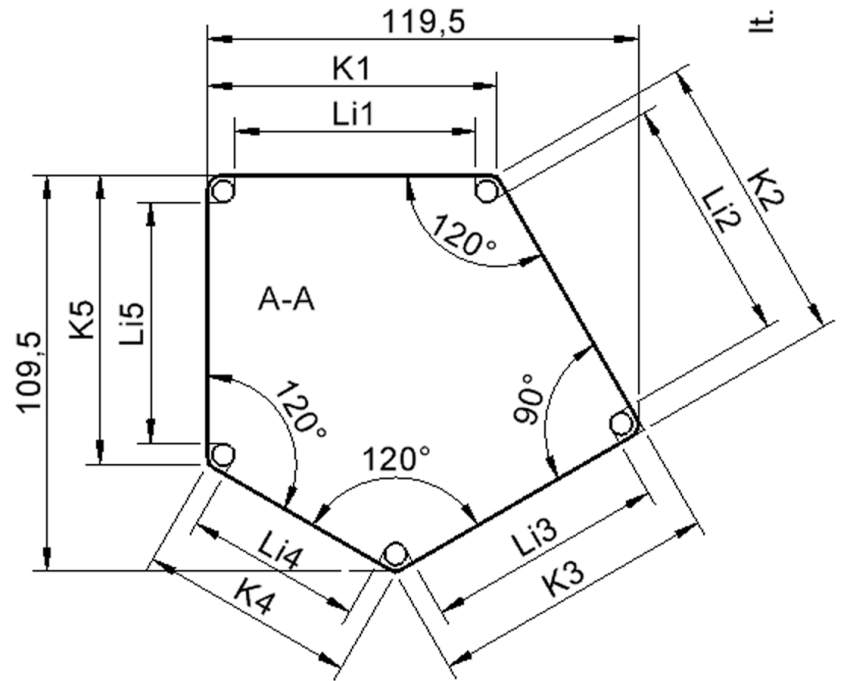

Fünfeckige kleine Tischplatte: 121 x 110 cm, Tischhöhe 59 cm, Tischbeine aus Massivholz Ø 60 mm. Die Holzoberfläche ist mehrfach lackiert. Der Tisch ist mit der Tischfußvariante "fahrbar" ausgestattet. Der Fünfecktisch besitzt für eine hohe Kippsicherheit 5 Beine. Für Stellkombinationen stehen folgende Kantenlängen zur Verfügung (Nennungen ab rechtem Winkel im Uhrzeigersinn): 79, 60, 80, 80, 81 cm.

Zubehör

EIGENSCHAFTEN

- ZALOTTI - der ZA-rgenLO-se TI-sch
- fünfeckige Tischplatte, klein
- abgerundete Ecken
- Tischoberseite mit Linoleumbelag 2,5 mm dick, Farben wählbar
- unterseitig mit HPL-Beschichtung
- Trägerplatte aus stabilem Multiplex Echtholz, mehrfach verleimt, 18 mm
- ballig gerundete Tischkanten, feuchtigkeitsabweisend
- runde Tischbeine Ø 60 mm, Anzahl 5 Stück (grundrissbedingt)
- Tischausführung in 8 Höhen lieferbar
- Tischbeine aus Buche-Massivholz
- Tisch fahrbar - 2 Beine besitzen Rollen
- Anstelllängen (im UZS): 79, 60, 80, 80, 81 cm
- hohe Kippsicherheit durch 5 Beine

Freistehend

Fahrbar

Artikelnummer	TIX6FE1283L2	
Breite / Höhe / Tiefe	1210 mm / 590 mm / 1100 mm	47.6" / 23.2" / 43.3"
Montageart	Freistehend, Fahrbar	
Einsatzbereich	Krippe, Kindergarten, Grundschule	
Zertifizierung	2 Jahre Gewährleistung	
Eigenschaften	akustisch wirksam, trocken abwischbar	
Material	Holz, Linoleum, Sperrholz/Multiplex	
Form	Freiform, Fünfeckig	
Produktlinie	Zalotti	

Tischbein-Lichten und Grundmaße (Angaben in [cm])

Bezeichnung (Maße [cm])	1	2	3	4	5
Konturlänge K	80	81	79,5	60	80
Fußlichte Li	66,5	68	66	48,5	66,5

Conen Produkte GmbH
Conenstr. 4
54497 Morbach-Gonzerath
Germany