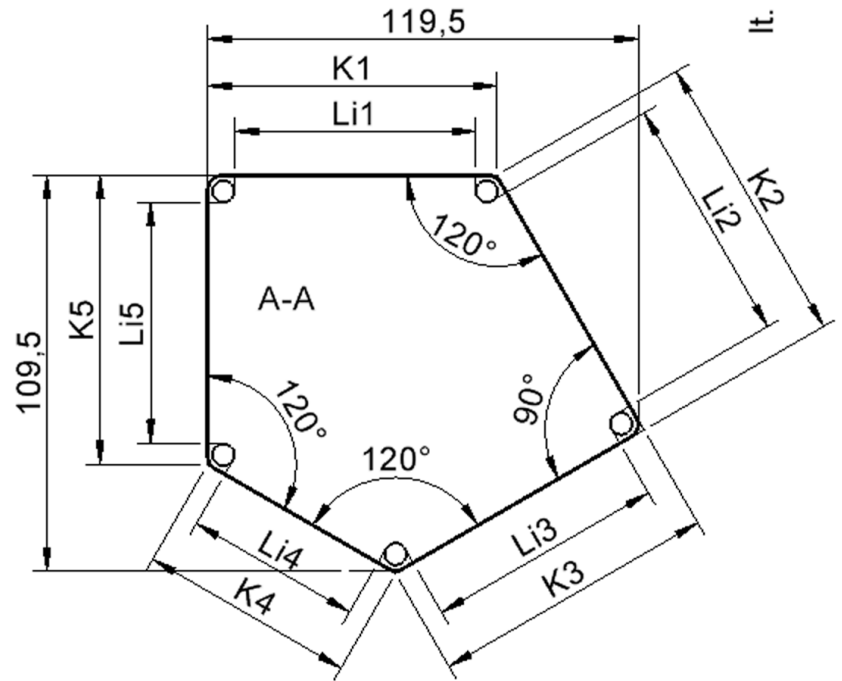

Fünfeckige kleine Tischplatte: 121 x 110 cm, Tischhöhe 59 cm, Tischbeine aus Massivholz Ø 60 mm. Die Holzoberfläche ist mehrfach lackiert. Der Tisch ist mit der Tischfußvariante "fahrbar" ausgestattet. Der Fünfecktisch besitzt für eine hohe Kippsicherheit 5 Beine. Für Stellkombinationen stehen folgende Kantenlängen zur Verfügung (Nennungen ab rechtem Winkel im Uhrzeigersinn): 79, 60, 80, 80, 81 cm.

Zubehör

EIGENSCHAFTEN

- ZALOTTI - der ZA-rgenLO-se TI-sch
- fünfeckige Tischplatte, klein
- abgerundete Ecken
- Tischoberseite mit Linoleumbelag 2,5 mm dick, Farben wählbar
- unterseitig mit HPL-Beschichtung
- Trägerplatte aus stabilem Multiplex Echtholz, mehrfach verleimt, 18 mm
- ballig gerundete Tischkanten, feuchtigkeitsabweisend
- runde Tischbeine Ø 60 mm, Anzahl 5 Stück (grundrissbedingt)
- Tischausführung in 8 Höhen lieferbar
- Tischbeine aus Buche-Massivholz
- Tisch fahrbar - 2 Beine besitzen Rollen
- Anstelllängen (im UZS): 79, 60, 80, 80, 81 cm
- hohe Kippsicherheit durch 5 Beine

Freistehend

Fahrbar

Artikelnummer	TIX6FE1283L2	
Breite / Höhe / Tiefe	1210 mm / 590 mm / 1100 mm	47.6" / 23.2" / 43.3"
Montageart	Freistehend, Fahrbar	
Einsatzbereich	Krippe, Kindergarten, Grundschule	
Zertifizierung	2 Jahre Gewährleistung	
Eigenschaften	akustisch wirksam, trocken abwischbar	
Material	Holz, Linoleum, Sperrholz/Multiplex	
Form	Freiform, Fünfeckig	
Produktlinie	Zalotti	

Tischbein-Lichten und Grundmaße (Angaben in [cm])

Bezeichnung (Maße [cm])	1	2	3	4	5
Konturlänge K	80	81	79,5	60	80
Fußlichte Li	66,5	68	66	48,5	66,5

Conen Produkte GmbH
Conenstr. 4
54497 Morbach-Gonzerath
Germany