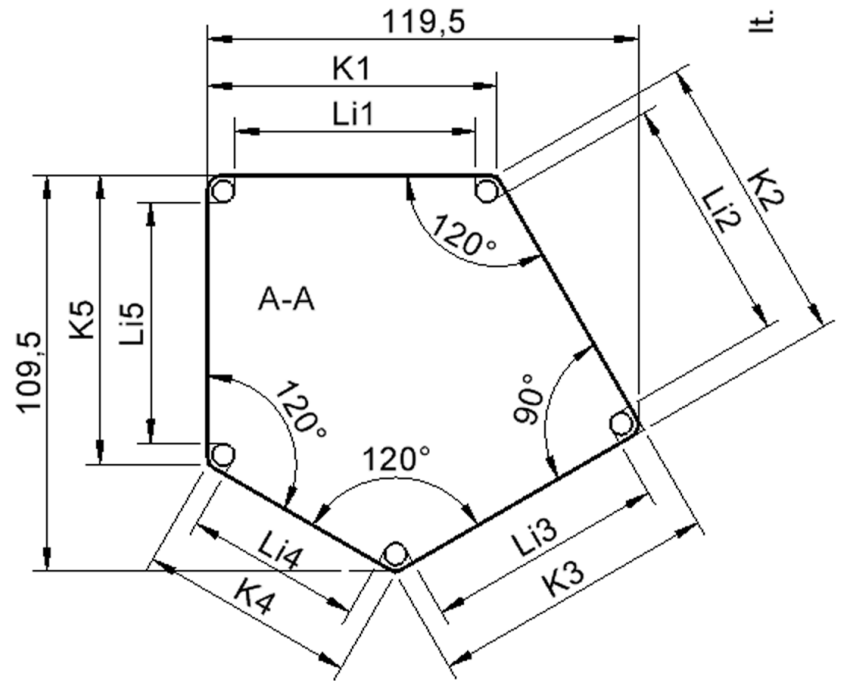

Fünfeckige kleine Tischplatte: 121 x 110 cm, Tischhöhe 53 cm, Tischbeine aus Massivholz Ø 60 mm. Die Holzoberfläche ist mehrfach lackiert. Der Tisch ist mit der Tischfußvariante "fahrbar" ausgestattet. Der Fünfecktisch besitzt für eine hohe Kippsicherheit 5 Beine. Für Stellkombinationen stehen folgende Kantenlängen zur Verfügung (Nennungen ab rechtem Winkel im Uhrzeigersinn): 79, 60, 80, 80, 81 cm.

Zubehör

EIGENSCHAFTEN

- ZALOTTI - der ZA-rgenLO-se TI-sch
- fünfeckige Tischplatte, klein
- abgerundete Ecken
- Tischoberseite mit Linoleumbelag 2,5 mm dick, Farben wählbar
- unterseitig mit HPL-Beschichtung
- Trägerplatte aus stabilem Multiplex Echtholz, mehrfach verleimt, 18 mm
- ballig gerundete Tischkanten, feuchtigkeitsabweisend
- runde Tischbeine Ø 60 mm, Anzahl 5 Stück (grundrissbedingt)
- Tischausführung in 8 Höhen lieferbar
- Tischbeine aus Buche-Massivholz
- Tisch fahrbar - 2 Beine besitzen Rollen
- Anstelllängen (im UZS): 79, 60, 80, 80, 81 cm
- hohe Kippsicherheit durch 5 Beine

Freistehend

Fahrbar

Artikelnummer	TIX6FE1282L2	
Breite / Höhe / Tiefe	1210 mm / 530 mm / 1100 mm	47.6" / 20.9" / 43.3"
Montageart	Freistehend, Fahrbar	
Einsatzbereich	Krippe, Kindergarten, Grundschule	
Zertifizierung	2 Jahre Gewährleistung	
Eigenschaften	akustisch wirksam, trocken abwischbar	
Material	Holz, Linoleum, Sperrholz/Multiplex	
Form	Freiform, Fünfeckig	
Produktlinie	Zalotti	

Tischbein-Lichten und Grundmaße (Angaben in [cm])

Bezeichnung (Maße [cm])	1	2	3	4	5
Konturlänge K	80	81	79,5	60	80
Fußlichte Li	66,5	68	66	48,5	66,5

Conen Produkte GmbH
Conenstr. 4
54497 Morbach-Gonzerath
Germany