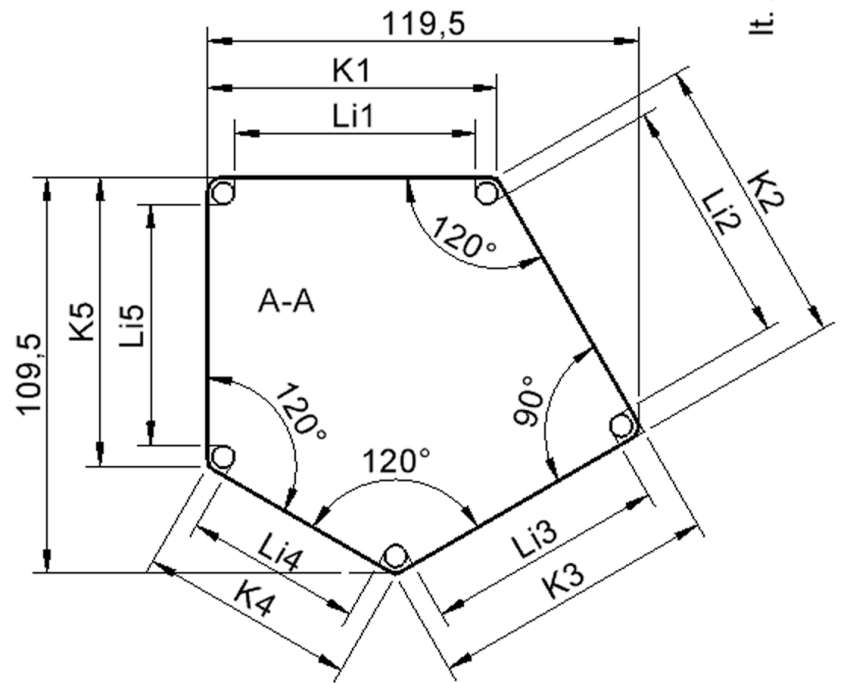

Fünfeckige kleine Tischplatte: 121 x 110 cm, Tischhöhe 53 cm, Tischbeine aus Massivholz Ø 60 mm. Die Holzoberfläche ist mehrfach lackiert. Der Tisch ist mit der Tischfußvariante "fahrbar" ausgestattet. Der Fünfecktisch besitzt für eine hohe Kippsicherheit 5 Beine. Für Stellkombinationen stehen folgende Kantenlängen zur Verfügung (Nennungen ab rechtem Winkel im Uhrzeigersinn): 79, 60, 80, 80, 81 cm.

Zubehör

EIGENSCHAFTEN

- ZALOTTI - der ZA-rgenLO-se TI-sch
- fünfeckige Tischplatte, klein
- abgerundete Ecken
- Tischoberseite mit Linoleumbelag 2,5 mm dick, Farben wählbar
- unterseitig mit HPL-Beschichtung
- Trägerplatte aus stabilem Multiplex Echtholz, mehrfach verleimt, 18 mm
- ballig gerundete Tischkanten, feuchtigkeitsabweisend
- runde Tischbeine Ø 60 mm, Anzahl 5 Stück (grundrissbedingt)
- Tischausführung in 8 Höhen lieferbar
- Tischbeine aus Buche-Massivholz
- Tisch fahrbar - 2 Beine besitzen Rollen
- Anstelllängen (im UZS): 79, 60, 80, 80, 81 cm
- hohe Kippsicherheit durch 5 Beine

Freistehend

Fahrbar

Artikelnummer	TIX6FE1282L2	
Breite / Höhe / Tiefe	1210 mm / 530 mm / 1100 mm	47.6" / 20.9" / 43.3"
Montageart	Freistehend, Fahrbar	
Einsatzbereich	Krippe, Kindergarten, Grundschule	
Zertifizierung	2 Jahre Gewährleistung	
Eigenschaften	akustisch wirksam, trocken abwischbar	
Material	Holz, Linoleum, Sperrholz/Multiplex	
Form	Freiform, Fünfeckig	
Produktlinie	Zalotti	

Tischbein-Lichten und Grundmaße (Angaben in [cm])

Bezeichnung (Maße [cm])	1	2	3	4	5
Konturlänge K	80	81	79,5	60	80
Fußlichte Li	66,5	68	66	48,5	66,5

Conen Produkte GmbH
Conenstr. 4
54497 Morbach-Gonzerath
Germany