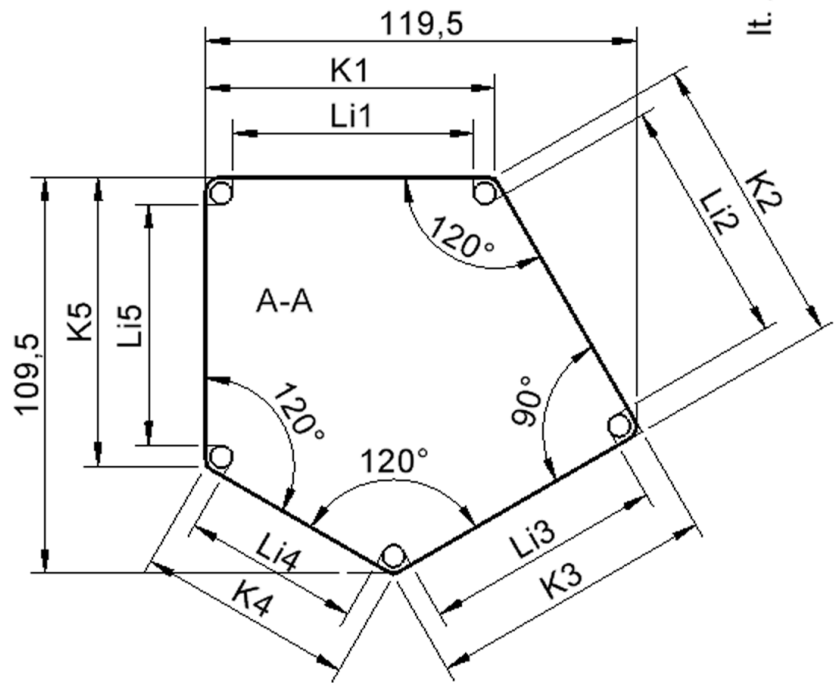

Fünfeckige kleine Tischplatte: 121 x 110 cm, Tischhöhe 53 cm, Tischbeine aus Massivholz Ø 60 mm. Die Holzoberfläche ist mehrfach lackiert. Der Tisch ist mit der Tischfußvariante "fahrbar" ausgestattet. Der Fünfeck Tisch besitzt für eine hohe Kippsicherheit 5 Beine. Für Stellkombinationen stehen folgende Kantenlängen zur Verfügung (Nennungen ab rechtem Winkel im Uhrzeigersinn): 79, 60, 80, 80, 81 cm.

Zubehör

EIGENSCHAFTEN

- ZALOTTI - der ZA-rgenLO-se TI-sch
- fünfeckige Tischplatte, klein
- abgerundete Ecken
- Tischoberseite mit Linoleumbelag 2,5 mm dick, Farben wählbar
- unterseitig mit HPL-Beschichtung
- Trägerplatte aus stabilem Multiplex Echtholz, mehrfach verleimt, 18 mm
- ballig gerundete Tischkanten, feuchtigkeitsabweisend
- runde Tischbeine Ø 60 mm, Anzahl 5 Stück (grundrissbedingt)
- Tischausführung in 8 Höhen lieferbar
- Tischbeine aus Buche-Massivholz
- Tisch fahrbar - 2 Beine besitzen Rollen
- Anstelllängen (im UZS): 79, 60, 80, 80, 81 cm
- hohe Kippsicherheit durch 5 Beine

Freistehend

Fahrbar

| | | |
|-----------------------|---------------------------------------|-----------------------|
| Artikelnummer | TIX6FE1282L2 | |
| Breite / Höhe / Tiefe | 1210 mm / 530 mm / 1100 mm | 47.6" / 20.9" / 43.3" |
| Montageart | Freistehend, Fahrbar | |
| Einsatzbereich | Krippe, Kindergarten, Grundschule | |
| Zertifizierung | 2 Jahre Gewährleistung | |
| Eigenschaften | akustisch wirksam, trocken abwischbar | |
| Material | Holz, Linoleum, Sperrholz/Multiplex | |
| Form | Freiform, Fünfeckig | |
| Produktlinie | Zalotti | |

Tischbein-Lichten und Grundmaße (Angaben in [cm])

| Bezeichnung (Maße [cm]) | 1 | 2 | 3 | 4 | 5 |
|----------------------------|------|----|------|------|------|
| Konturlänge K | 80 | 81 | 79,5 | 60 | 80 |
| Fußlichte Li | 66,5 | 68 | 66 | 48,5 | 66,5 |