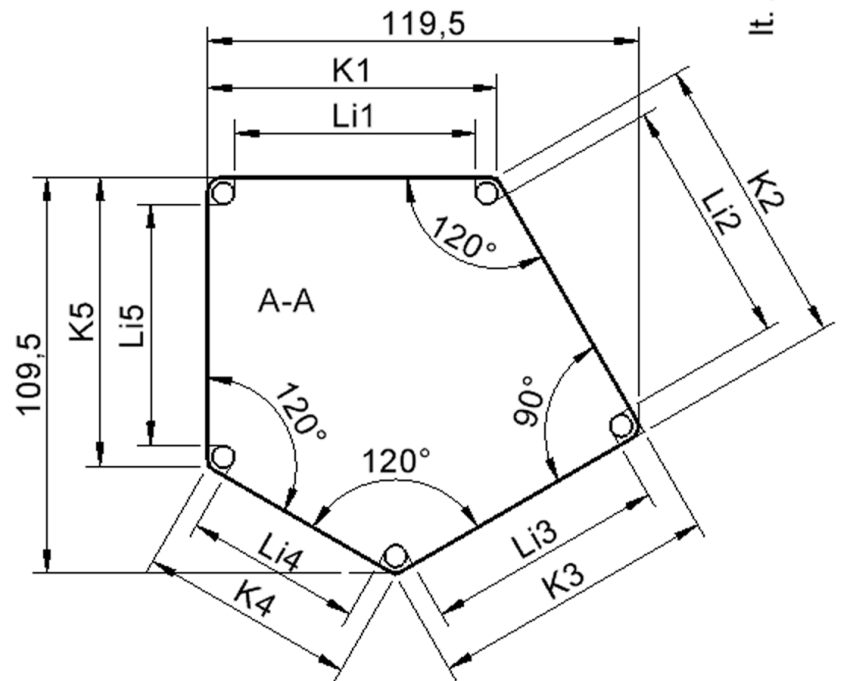

Fünfeckige kleine Tischplatte: 121 x 110 cm, Tischhöhe 53 cm, Tischbeine aus Massivholz Ø 60 mm. Die Holzoberfläche ist mehrfach lackiert. Der Tisch ist mit der Tischfußvariante "fahrbar" ausgestattet. Der Fünfecktisch besitzt für eine hohe Kippsicherheit 5 Beine. Für Stellkombinationen stehen folgende Kantenlängen zur Verfügung (Nennungen ab rechtem Winkel im Uhrzeigersinn): 79, 60, 80, 80, 81 cm.

Zubehör

EIGENSCHAFTEN

- ZALOTTI - der ZA-rgenLO-se TI-sch
- fünfeckige Tischplatte, klein
- abgerundete Ecken
- Tischoberseite mit Linoleumbelag 2,5 mm dick, Farben wählbar
- unterseitig mit HPL-Beschichtung
- Trägerplatte aus stabilem Multiplex Echtholz, mehrfach verleimt, 18 mm
- ballig gerundete Tischkanten, feuchtigkeitsabweisend
- runde Tischbeine Ø 60 mm, Anzahl 5 Stück (grundrissbedingt)
- Tischausführung in 8 Höhen lieferbar
- Tischbeine aus Buche-Massivholz
- Tisch fahrbar - 2 Beine besitzen Rollen
- Anstelllängen (im UZS): 79, 60, 80, 80, 81 cm
- hohe Kippsicherheit durch 5 Beine

Freistehend

Fahrbar

Artikelnummer	TIX6FE1282L2	
Breite / Höhe / Tiefe	1210 mm / 530 mm / 1100 mm	47.6" / 20.9" / 43.3"
Montageart	Freistehend, Fahrbar	
Einsatzbereich	Krippe, Kindergarten, Grundschule	
Zertifizierung	2 Jahre Gewährleistung	
Eigenschaften	akustisch wirksam, trocken abwischbar	
Material	Holz, Linoleum, Sperrholz/Multiplex	
Form	Freiform, Fünfeckig	
Produktlinie	Zalotti	

Tischbein-Lichten und Grundmaße (Angaben in [cm])

Bezeichnung (Maße [cm])	1	2	3	4	5
Konturlänge K	80	81	79,5	60	80
Fußlichte Li	66,5	68	66	48,5	66,5

Conen Produkte GmbH
Conenstr. 4
54497 Morbach-Gonzerath
Germany