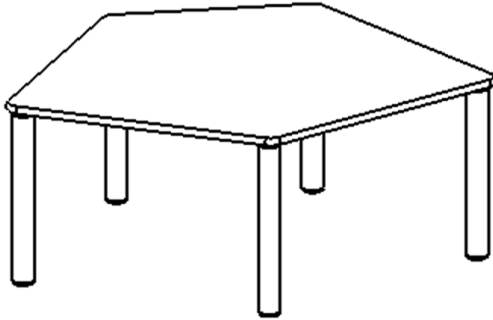

Die Ecken der Tischplatte sind großzügig abgerundet, die umlaufende Tischkante ist ballig gefräst und wasserabweisend beschichtet. Die sehr stabile Schraubkonstruktion der Tischbeine unmittelbar unter der Tischplatte bietet maximale Beinfreiheit und ist somit auch für Rollstuhlfahrer geeignet.

Fünfeckige kleine Tischplatte: 121 x 110 cm, Tischhöhe 53 cm, Tischbeine aus Massivholz Ø 60 mm. Die Holzoberfläche ist mehrfach lackiert. Der Tisch ist mit der Tischfußvariante "fahrbar" ausgestattet. Der Fünfecktisch besitzt für eine hohe Kippsicherheit 5 Beine. Für Stellkombinationen stehen folgende Kantenlängen zur Verfügung (Nennungen ab rechtem Winkel im Uhrzeigersinn): 79, 60, 80, 80, 81 cm.

Zubehör

EIGENSCHAFTEN

- ZALOTTI - der ZA-rgenLO-se TI-sch
- fünfeckige Tischplatte, klein
- abgerundete Ecken
- Tischoberseite mit Linoleumbelag 2,5 mm dick, Farben wählbar
- unterseitig mit HPL-Beschichtung
- Trägerplatte aus stabilem Multiplex Echtholz, mehrfach verleimt, 18 mm
- ballig gerundete Tischkanten, feuchtigkeitsabweisend
- runde Tischbeine Ø 60 mm, Anzahl 5 Stück (grundrissbedingt)
- Tischausführung in 8 Höhen lieferbar
- Tischbeine aus Buche-Massivholz
- Tisch fahrbar - 2 Beine besitzen Rollen
- Anstelllängen (im UZS): 79, 60, 80, 80, 81 cm
- hohe Kippsicherheit durch 5 Beine

Freistehend

Fahrbar

Artikelnummer	TIX6FE1282L2	
Breite / Höhe / Tiefe	1210 mm / 530 mm / 1100 mm	47.6" / 20.9" / 43.3"
Montageart	Freistehend, Fahrbar	
Einsatzbereich	Krippe, Kindergarten, Grundschule	
Zertifizierung	2 Jahre Gewährleistung	
Eigenschaften	akustisch wirksam, trocken abwischbar	
Material	Holz, Linoleum, Sperrholz/Multiplex	
Form	Freiform, Fünfeckig	
Produktlinie	Zalotti	