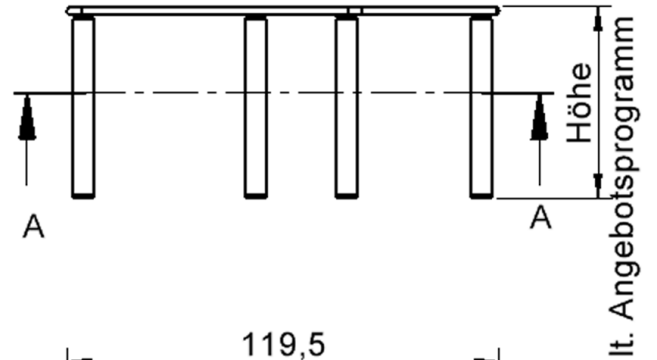

Fünfeckige kleine Tischplatte: 121 x 110 cm, Tischhöhe 53 cm, Tischbeine aus Massivholz Ø 60 mm. Die Holzoberfläche ist mehrfach lackiert. Der Tisch ist mit der Tischfußvariante "fahrbar" ausgestattet. Der Fünfecktisch besitzt für eine hohe Kippsicherheit 5 Beine. Für Stellkombinationen stehen folgende Kantenlängen zur Verfügung (Nennungen ab rechtem Winkel im Uhrzeigersinn): 79, 60, 80, 80, 81 cm.

Zubehör

EIGENSCHAFTEN

- ZALOTTI - der ZA-rgenLO-se TI-sch
- fünfeckige Tischplatte, klein
- abgerundete Ecken
- Tischoberseite mit Linoleumbelag 2,5 mm dick, Farben wählbar
- unterseitig mit HPL-Beschichtung
- Trägerplatte aus stabilem Multiplex Echtholz, mehrfach verleimt, 18 mm
- ballig gerundete Tischkanten, feuchtigkeitsabweisend
- runde Tischbeine Ø 60 mm, Anzahl 5 Stück (grundrissbedingt)
- Tischausführung in 8 Höhen lieferbar
- Tischbeine aus Buche-Massivholz
- Tisch fahrbar - 2 Beine besitzen Rollen
- Anstelllängen (im UZS): 79, 60, 80, 80, 81 cm
- hohe Kippsicherheit durch 5 Beine

Freistehend

Fahrbar

Artikelnummer	TIX6FE1282L2	
Breite / Höhe / Tiefe	1210 mm / 530 mm / 1100 mm	47.6" / 20.9" / 43.3"
Montageart	Freistehend, Fahrbar	
Einsatzbereich	Krippe, Kindergarten, Grundschule	
Zertifizierung	2 Jahre Gewährleistung	
Eigenschaften	akustisch wirksam, trocken abwischbar	
Material	Holz, Linoleum, Sperrholz/Multiplex	
Form	Freiform, Fünfeckig	
Produktlinie	Zalotti	