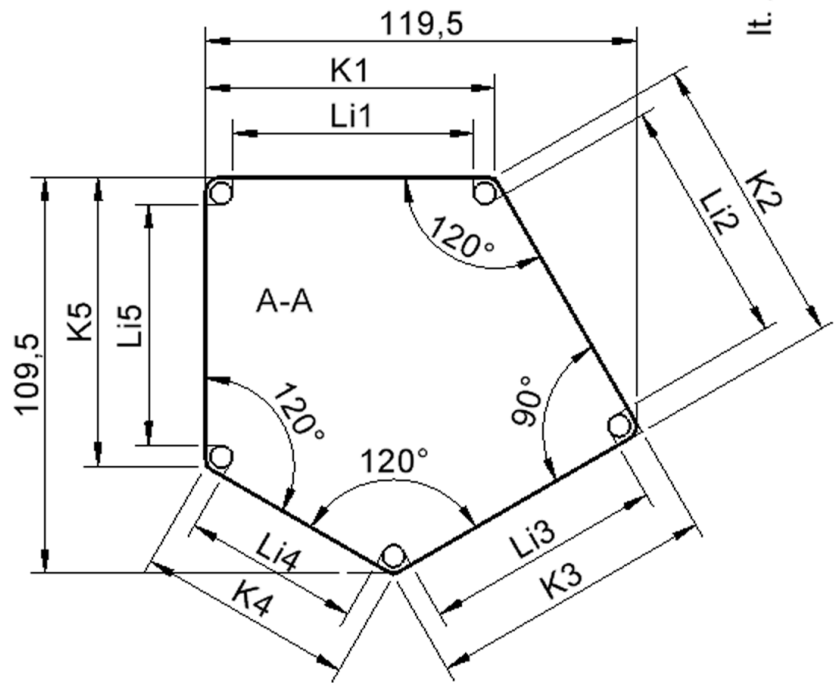

Fünfeckige kleine Tischplatte: 121 x 110 cm, Tischhöhe 46 cm, Tischbeine aus Massivholz Ø 60 mm. Die Holzoberfläche ist mehrfach lackiert. Der Tisch ist mit der Tischfußvariante "fahrbar" ausgestattet. Der Fünfecktisch besitzt für eine hohe Kippsicherheit 5 Beine. Für Stellkombinationen stehen folgende Kantenlängen zur Verfügung (Nennungen ab rechtem Winkel im Uhrzeigersinn): 79, 60, 80, 80, 81 cm.

Zubehör

EIGENSCHAFTEN

- ZALOTTI - der ZA-rgenLO-se TI-sch
- fünfeckige Tischplatte, klein
- abgerundete Ecken
- Tischoberseite mit Linoleumbelag 2,5 mm dick, Farben wählbar
- unterseitig mit HPL-Beschichtung
- Trägerplatte aus stabilem Multiplex Echtholz, mehrfach verleimt, 18 mm
- ballig gerundete Tischkanten, feuchtigkeitsabweisend
- runde Tischbeine Ø 60 mm, Anzahl 5 Stück (grundrissbedingt)
- Tischausführung in 8 Höhen lieferbar
- Tischbeine aus Buche-Massivholz
- Tisch fahrbar - 2 Beine besitzen Rollen
- Anstelllängen (im UZS): 79, 60, 80, 80, 81 cm
- hohe Kippsicherheit durch 5 Beine

Freistehend

Fahrbar

Artikelnummer	TIX6FE1281L2	
Breite / Höhe / Tiefe	1210 mm / 460 mm / 1100 mm	47.6" / 18.1" / 43.3"
Montageart	Freistehend, Fahrbar	
Einsatzbereich	Krippe, Kindergarten, Grundschule	
Zertifizierung	2 Jahre Gewährleistung	
Eigenschaften	akustisch wirksam, trocken abwischbar	
Material	Holz, Linoleum, Sperrholz/Multiplex	
Form	Freiform, Fünfeckig	
Produktlinie	Zalotti	

Tischbein-Lichten und Grundmaße (Angaben in [cm])

Bezeichnung (Maße [cm])	1	2	3	4	5
Konturlänge K	80	81	79,5	60	80
Fußlichte Li	66,5	68	66	48,5	66,5

Conen Produkte GmbH
Conenstr. 4
54497 Morbach-Gonzerath
Germany