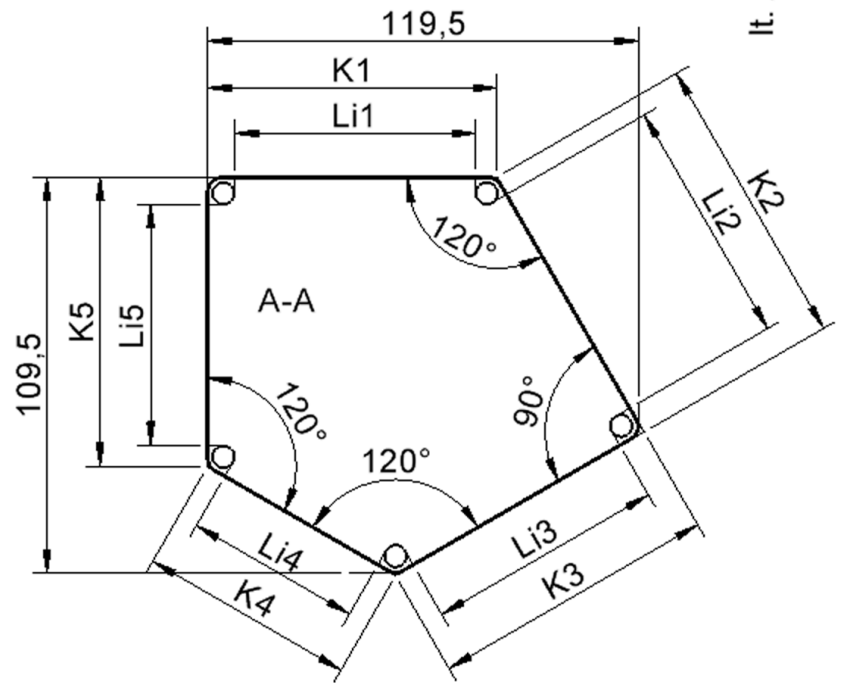

Fünfeckige kleine Tischplatte: 121 x 110 cm, Tischhöhe 46 cm, Tischbeine aus Massivholz Ø 60 mm. Die Holzoberfläche ist mehrfach lackiert. Der Tisch ist mit der Tischfußvariante "fahrbar" ausgestattet. Der Fünfecktisch besitzt für eine hohe Kippsicherheit 5 Beine. Für Stellkombinationen stehen folgende Kantenlängen zur Verfügung (Nennungen ab rechtem Winkel im Uhrzeigersinn): 79, 60, 80, 80, 81 cm.

Zubehör

EIGENSCHAFTEN

- ZALOTTI - der ZA-rgenLO-se TI-sch
- fünfeckige Tischplatte, klein
- abgerundete Ecken
- Tischoberseite mit Linoleumbelag 2,5 mm dick, Farben wählbar
- unterseitig mit HPL-Beschichtung
- Trägerplatte aus stabilem Multiplex Echtholz, mehrfach verleimt, 18 mm
- ballig gerundete Tischkanten, feuchtigkeitsabweisend
- runde Tischbeine Ø 60 mm, Anzahl 5 Stück (grundrissbedingt)
- Tischausführung in 8 Höhen lieferbar
- Tischbeine aus Buche-Massivholz
- Tisch fahrbar - 2 Beine besitzen Rollen
- Anstelllängen (im UZS): 79, 60, 80, 80, 81 cm
- hohe Kippsicherheit durch 5 Beine

Freistehend

Fahrbar

Artikelnummer	TIX6FE1281L2	
Breite / Höhe / Tiefe	1210 mm / 460 mm / 1100 mm	47.6" / 18.1" / 43.3"
Montageart	Freistehend, Fahrbar	
Einsatzbereich	Krippe, Kindergarten, Grundschule	
Zertifizierung	2 Jahre Gewährleistung	
Eigenschaften	akustisch wirksam, trocken abwischbar	
Material	Holz, Linoleum, Sperrholz/Multiplex	
Form	Freiform, Fünfeckig	
Produktlinie	Zalotti	

Tischbein-Lichten und Grundmaße (Angaben in [cm])

Bezeichnung (Maße [cm])	1	2	3	4	5
Konturlänge K	80	81	79,5	60	80
Fußlichte Li	66,5	68	66	48,5	66,5

Conen Produkte GmbH
Conenstr. 4
54497 Morbach-Gonzerath
Germany