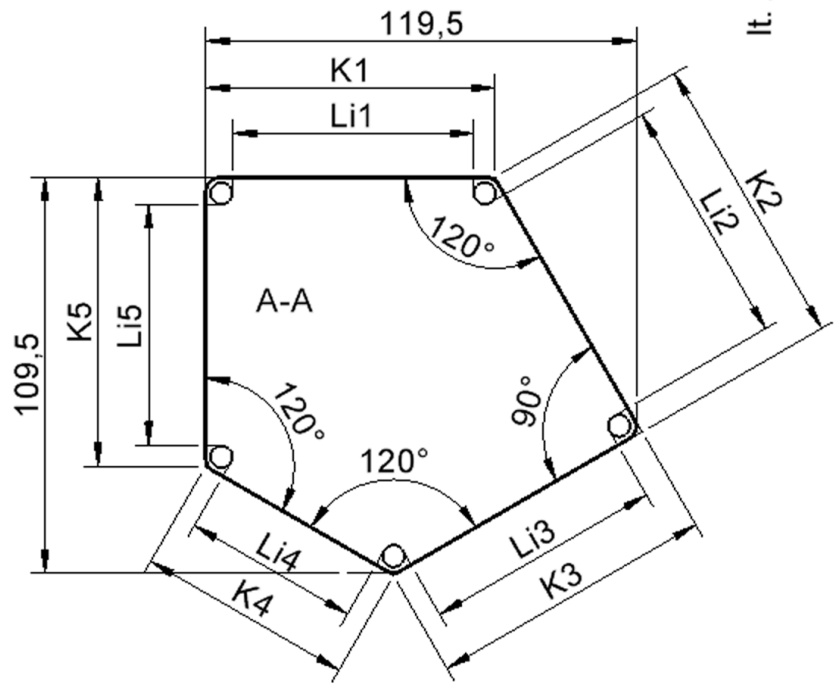

Fünfeckige kleine Tischplatte: 121 x 110 cm, Tischhöhe 46 cm, Tischbeine aus Massivholz Ø 60 mm. Die Holzoberfläche ist mehrfach lackiert. Der Tisch ist mit der Tischfußvariante "fahrbar" ausgestattet. Der Fünfecktisch besitzt für eine hohe Kippsicherheit 5 Beine. Für Stellkombinationen stehen folgende Kantenlängen zur Verfügung (Nennungen ab rechtem Winkel im Uhrzeigersinn): 79, 60, 80, 80, 81 cm.

### EIGENSCHAFTEN

- ZALOTTI - der ZA-rgenLO-se TI-sch
- fünfeckige Tischplatte, klein
- abgerundete Ecken
- Tischoberseite mit Linoleumbelag 2,5 mm dick, Farben wählbar
- unterseitig mit HPL-Beschichtung
- Trägerplatte aus stabilem Multiplex Echtholz, mehrfach verleimt, 18 mm
- ballig gerundete Tischkanten, feuchtigkeitsabweisend
- runde Tischbeine Ø 60 mm, Anzahl 5 Stück (grundrissbedingt)
- Tischausführung in 8 Höhen lieferbar
- Tischbeine aus Buche-Massivholz
- Tisch fahrbar - 2 Beine besitzen Rollen
- Anstelllängen (im UZS): 79, 60, 80, 80, 81 cm
- hohe Kippsicherheit durch 5 Beine

## Tischbein-Lichten und Grundmaße (Angaben in [cm])

Bezeichnung (Maße [cm])	1	2	3	4	5
Konturlänge K	80	81	79,5	60	80
Fußlichte Li	66,5	68	66	48,5	66,5

Conen Produkte GmbH  
Conenstr. 4  
54497 Morbach-Gonzerath  
Germany