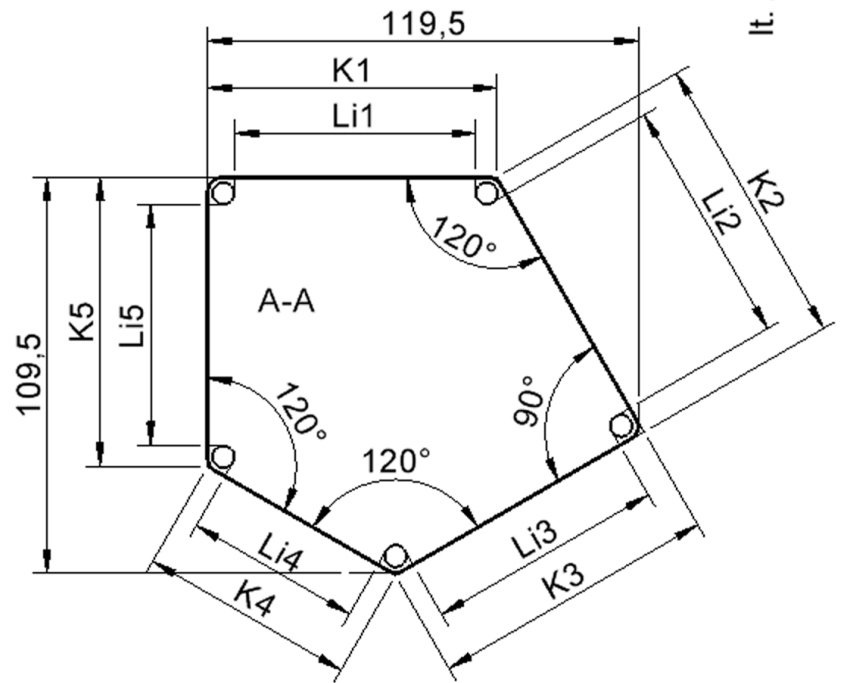

Fünfeckige kleine Tischplatte: 121 x 110 cm, Tischhöhe 46 cm, Tischbeine aus Massivholz Ø 60 mm. Die Holzoberfläche ist mehrfach lackiert. Der Tisch ist mit der Tischfußvariante "fahrbar" ausgestattet. Der Fünfecktisch besitzt für eine hohe Kippsicherheit 5 Beine. Für Stellkombinationen stehen folgende Kantenlängen zur Verfügung (Nennungen ab rechtem Winkel im Uhrzeigersinn): 79, 60, 80, 80, 81 cm.

### EIGENSCHAFTEN

- ZALOTTI - der ZA-rgenLO-se TI-sch
- fünfeckige Tischplatte, klein
- abgerundete Ecken
- Tischoberseite mit Linoleumbelag 2,5 mm dick, Farben wählbar
- unterseitig mit HPL-Beschichtung
- Trägerplatte aus stabilem Multiplex Echtholz, mehrfach verleimt, 18 mm
- ballig gerundete Tischkanten, feuchtigkeitsabweisend
- runde Tischbeine Ø 60 mm, Anzahl 5 Stück (grundrissbedingt)
- Tischausführung in 8 Höhen lieferbar
- Tischbeine aus Buche-Massivholz
- Tisch fahrbar - 2 Beine besitzen Rollen
- Anstelllängen (im UZS): 79, 60, 80, 80, 81 cm
- hohe Kippsicherheit durch 5 Beine

## Tischbein-Lichten und Grundmaße (Angaben in [cm])

Bezeichnung (Maße [cm])	1	2	3	4	5
Konturlänge K	80	81	79,5	60	80
Fußlichte Li	66,5	68	66	48,5	66,5

Conen Produkte GmbH  
Conenstr. 4  
54497 Morbach-Gonzerath  
Germany