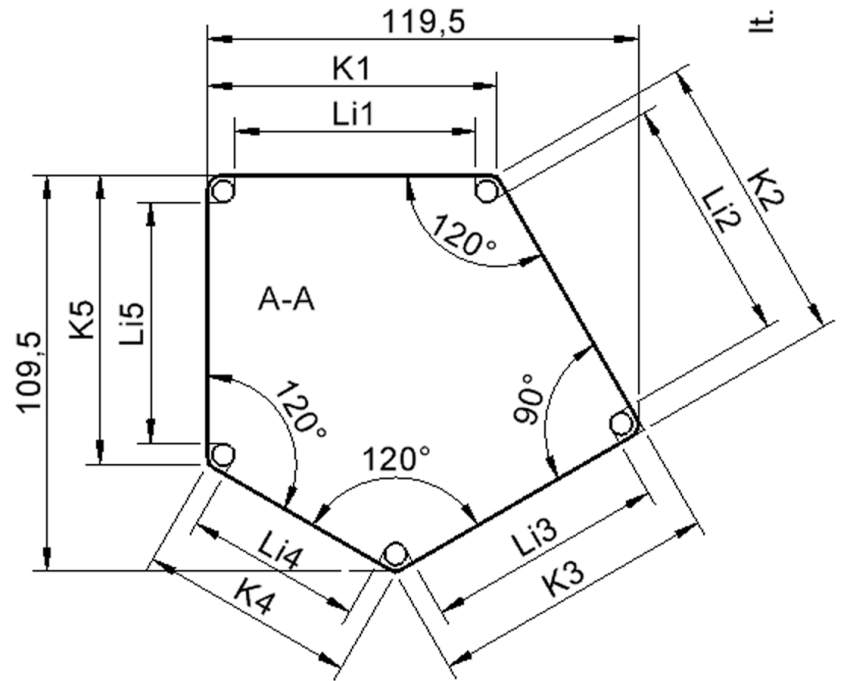

Fünfeckige kleine Tischplatte: 121 x 110 cm, Tischhöhe 46 cm, Tischbeine aus Massivholz Ø 60 mm. Die Holzoberfläche ist mehrfach lackiert. Der Tisch ist mit der Tischfußvariante "fahrbar" ausgestattet. Der Fünfecktisch besitzt für eine hohe Kippsicherheit 5 Beine. Für Stellkombinationen stehen folgende Kantenlängen zur Verfügung (Nennungen ab rechtem Winkel im Uhrzeigersinn): 79, 60, 80, 80, 81 cm.

### EIGENSCHAFTEN

- ZALOTTI - der ZA-rgenLO-se TI-sch
- fünfeckige Tischplatte, klein
- abgerundete Ecken
- Tischoberseite mit Linoleumbelag 2,5 mm dick, Farben wählbar
- unterseitig mit HPL-Beschichtung
- Trägerplatte aus stabilem Multiplex Echtholz, mehrfach verleimt, 18 mm
- ballig gerundete Tischkanten, feuchtigkeitsabweisend
- runde Tischbeine Ø 60 mm, Anzahl 5 Stück (grundrissbedingt)
- Tischausführung in 8 Höhen lieferbar
- Tischbeine aus Buche-Massivholz
- Tisch fahrbar - 2 Beine besitzen Rollen
- Anstelllängen (im UZS): 79, 60, 80, 80, 81 cm
- hohe Kippsicherheit durch 5 Beine

## Tischbein-Lichten und Grundmaße (Angaben in [cm])

Bezeichnung (Maße [cm])	1	2	3	4	5
Konturlänge K	80	81	79,5	60	80
Fußlichte Li	66,5	68	66	48,5	66,5

Conen Produkte GmbH  
Conenstr. 4  
54497 Morbach-Gonzerath  
Germany