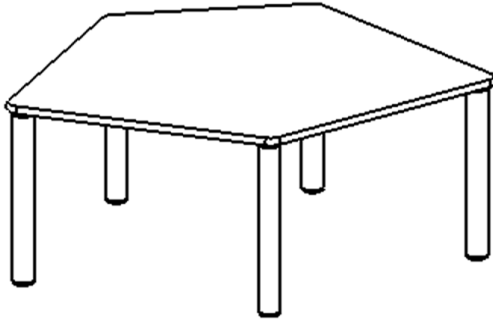

Die Ecken der Tischplatte sind großzügig abgerundet, die umlaufende Tischkante ist ballig gefräst und wasserabweisend beschichtet. Die sehr stabile Schraubkonstruktion der Tischbeine unmittelbar unter der Tischplatte bietet maximale Beinfreiheit und ist somit auch für Rollstuhlfahrer geeignet.

Fünfeckige kleine Tischplatte: 121 x 110 cm, Tischhöhe 41 cm, Tischbeine aus Massivholz Ø 60 mm. Die Holzoberfläche ist mehrfach lackiert. Der Tisch ist mit der Tischfußvariante "fahrbar" ausgestattet. Der Fünfecktisch besitzt für eine hohe Kippsicherheit 5 Beine. Für Stellkombinationen stehen folgende Kantenlängen zur Verfügung (Nennungen ab rechtem Winkel im Uhrzeigersinn): 79, 60, 80, 80, 81 cm.

Zubehör

EIGENSCHAFTEN

- ZALOTTI - der ZA-rgenLO-se TI-sch
- fünfeckige Tischplatte, klein
- abgerundete Ecken
- Tischoberseite mit Linoleumbelag 2,5 mm dick, Farben wählbar
- unterseitig mit HPL-Beschichtung
- Trägerplatte aus stabilem Multiplex Echtholz, mehrfach verleimt, 18 mm
- ballig gerundete Tischkanten, feuchtigkeitsabweisend
- runde Tischbeine Ø 60 mm, Anzahl 5 Stück (grundrissbedingt)
- Tischausführung in 8 Höhen lieferbar
- Tischbeine aus Buche-Massivholz
- Tisch fahrbar - 2 Beine besitzen Rollen
- Anstelllängen (im UZS): 79, 60, 80, 80, 81 cm
- hohe Kippsicherheit durch 5 Beine

Freistehend

Fahrbar

Artikelnummer	TIX6FE1280L2	
Breite / Höhe / Tiefe	1210 mm / 410 mm / 1100 mm	47.6" / 16.1" / 43.3"
Montageart	Freistehend, Fahrbar	
Einsatzbereich	Krippe, Kindergarten	
Zertifizierung	2 Jahre Gewährleistung	
Eigenschaften	akustisch wirksam, trocken abwischbar	
Material	Holz, Linoleum, Sperrholz/Multiplex	
Form	Freiform, Fünfeckig	
Produktlinie	Zalotti	