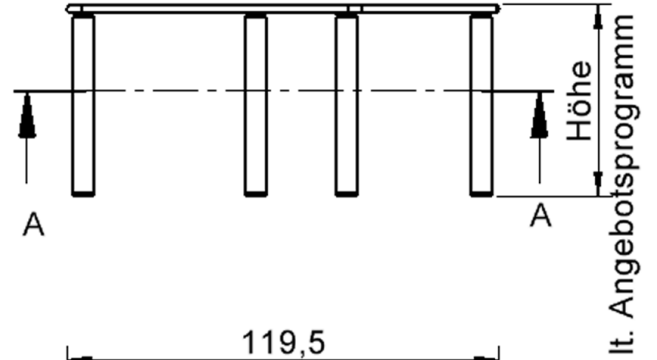

Fünfeckige kleine Tischplatte: 121 x 110 cm, Tischhöhe 41 cm, Tischbeine aus Massivholz Ø 60 mm. Die Holzoberfläche ist mehrfach lackiert. Der Tisch ist mit der Tischfußvariante "fahrbar" ausgestattet. Der Fünfeckstisch besitzt für eine hohe Kippsicherheit 5 Beine. Für Stellkombinationen stehen folgende Kantenlängen zur Verfügung (Nennungen ab rechtem Winkel im Uhrzeigersinn): 79, 60, 80, 80, 81 cm.

Zubehör

EIGENSCHAFTEN

- ZALOTTI - der ZA-rgenLO-se TI-sch
- fünfeckige Tischplatte, klein
- abgerundete Ecken
- Tischoberseite mit Linoleumbelag 2,5 mm dick, Farben wählbar
- unterseitig mit HPL-Beschichtung
- Trägerplatte aus stabilem Multiplex Echtholz, mehrfach verleimt, 18 mm
- ballig gerundete Tischkanten, feuchtigkeitsabweisend
- runde Tischbeine Ø 60 mm, Anzahl 5 Stück (grundrissbedingt)
- Tischausführung in 8 Höhen lieferbar
- Tischbeine aus Buche-Massivholz
- Tisch fahrbar - 2 Beine besitzen Rollen
- Anstelllängen (im UZS): 79, 60, 80, 80, 81 cm
- hohe Kippsicherheit durch 5 Beine

Freistehend

Fahrbar

Artikelnummer	TIX6FE1280L2	
Breite / Höhe / Tiefe	1210 mm / 410 mm / 1100 mm	47.6" / 16.1" / 43.3"
Montageart	Freistehend, Fahrbar	
Einsatzbereich	Krippe, Kindergarten	
Zertifizierung	2 Jahre Gewährleistung	
Eigenschaften	akustisch wirksam, trocken abwischbar	
Material	Holz, Linoleum, Sperrholz/Multiplex	
Form	Freiform, Fünfeckig	
Produktlinie	Zalotti	