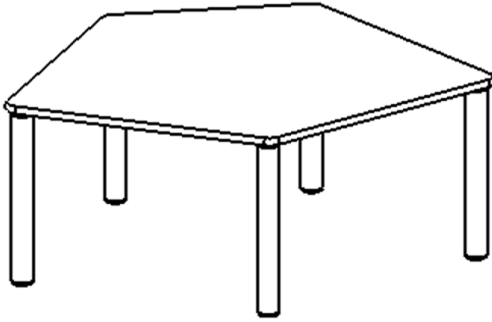

Die Ecken der Tischplatte sind großzügig abgerundet, die umlaufende Tischkante ist ballig gefräst und wasserabweisend beschichtet. Die sehr stabile Schraubkonstruktion der Tischbeine unmittelbar unter der Tischplatte bietet maximale Beinfreiheit und ist somit auch für Rollstuhlfahrer geeignet.

Fünfeckige kleine Tischplatte: 121 x 110 cm, Tischhöhe 41 cm, Tischbeine aus Massivholz Ø 60 mm. Die Holzoberfläche ist mehrfach lackiert. Der Tisch ist mit der Tischfußvariante "fahrbar" ausgestattet. Der Fünfeckstisch besitzt für eine hohe Kippsicherheit 5 Beine. Für Stellkombinationen stehen folgende Kantenlängen zur Verfügung (Nennungen ab rechtem Winkel im Uhrzeigersinn): 79, 60, 80, 80, 81 cm.

Zubehör

EIGENSCHAFTEN

- ZALOTTI - der ZA-rgenLO-se TI-sch
- fünfeckige Tischplatte, klein
- abgerundete Ecken
- Tischoberseite mit Linoleumbelag 2,5 mm dick, Farben wählbar
- unterseitig mit HPL-Beschichtung
- Trägerplatte aus stabilem Multiplex Echtholz, mehrfach verleimt, 18 mm
- ballig gerundete Tischkanten, feuchtigkeitsabweisend
- runde Tischbeine Ø 60 mm, Anzahl 5 Stück (grundrissbedingt)
- Tischausführung in 8 Höhen lieferbar
- Tischbeine aus Buche-Massivholz
- Tisch fahrbar - 2 Beine besitzen Rollen
- Anstelllängen (im UZS): 79, 60, 80, 80, 81 cm
- hohe Kippsicherheit durch 5 Beine

Freistehend

Fahrbar

Artikelnummer	TIX6FE1280L2	
Breite / Höhe / Tiefe	1210 mm / 410 mm / 1100 mm	47.6" / 16.1" / 43.3"
Montageart	Freistehend, Fahrbar	
Einsatzbereich	Krippe, Kindergarten	
Zertifizierung	2 Jahre Gewährleistung	
Eigenschaften	akustisch wirksam, trocken abwischbar	
Material	Holz, Linoleum, Sperrholz/Multiplex	
Form	Freiform, Fünfeckig	
Produktlinie	Zalotti	