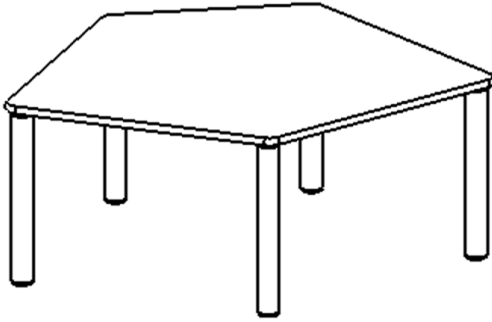

Die Ecken der Tischplatte sind großzügig abgerundet, die umlaufende Tischkante ist ballig gefräst und wasserabweisend beschichtet. Die sehr stabile Schraubkonstruktion der Tischbeine unmittelbar unter der Tischplatte bietet maximale Beinfreiheit und ist somit auch für Rollstuhlfahrer geeignet.

Fünfeckige kleine Tischplatte: 121 x 110 cm, Tischhöhe 41 cm, Tischbeine aus Massivholz Ø 60 mm. Die Holzoberfläche ist mehrfach lackiert. Der Tisch ist mit der Tischfußvariante "fahrbar" ausgestattet. Der Fünfecktisch besitzt für eine hohe Kippsicherheit 5 Beine. Für Stellkombinationen stehen folgende Kantenlängen zur Verfügung (Nennungen ab rechtem Winkel im Uhrzeigersinn): 79, 60, 80, 80, 81 cm.

Zubehör

EIGENSCHAFTEN

- ZALOTTI - der ZA-rgenLO-se TI-sch
- fünfeckige Tischplatte, klein
- abgerundete Ecken
- Tischoberseite mit Linoleumbelag 2,5 mm dick, Farben wählbar
- unterseitig mit HPL-Beschichtung
- Trägerplatte aus stabilem Multiplex Echtholz, mehrfach verleimt, 18 mm
- ballig gerundete Tischkanten, feuchtigkeitsabweisend
- runde Tischbeine Ø 60 mm, Anzahl 5 Stück (grundrissbedingt)
- Tischausführung in 8 Höhen lieferbar
- Tischbeine aus Buche-Massivholz
- Tisch fahrbar - 2 Beine besitzen Rollen
- Anstelllängen (im UZS): 79, 60, 80, 80, 81 cm
- hohe Kippsicherheit durch 5 Beine

Freistehend

Fahrbar

Artikelnummer	TIX6FE1280L2	
Breite / Höhe / Tiefe	1210 mm / 410 mm / 1100 mm	47.6" / 16.1" / 43.3"
Montageart	Freistehend, Fahrbar	
Einsatzbereich	Krippe, Kindergarten	
Zertifizierung	2 Jahre Gewährleistung	
Eigenschaften	akustisch wirksam, trocken abwischbar	
Material	Holz, Linoleum, Sperrholz/Multiplex	
Form	Freiform, Fünfeckig	
Produktlinie	Zalotti	