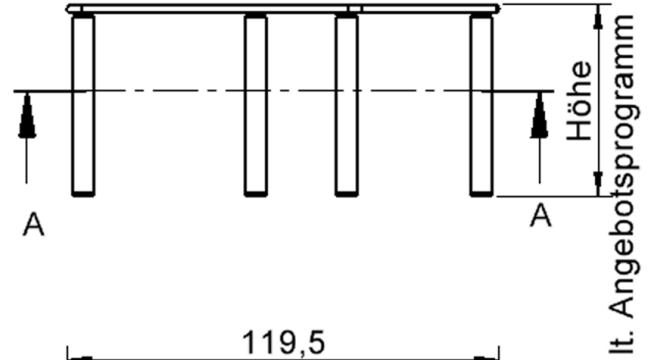

Fünfeckige kleine Tischplatte: 121 x 110 cm, Tischhöhe 41 cm, Tischbeine aus Massivholz Ø 60 mm. Die Holzoberfläche ist mehrfach lackiert. Der Tisch ist mit der Tischfußvariante "fahrbar" ausgestattet. Der Fünfecktisch besitzt für eine hohe Kippsicherheit 5 Beine. Für Stellkombinationen stehen folgende Kantenlängen zur Verfügung (Nennungen ab rechtem Winkel im Uhrzeigersinn): 79, 60, 80, 80, 81 cm.

Zubehör

EIGENSCHAFTEN

- ZALOTTI - der ZA-rgenLO-se TI-sch
- fünfeckige Tischplatte, klein
- abgerundete Ecken
- Tischoberseite mit Linoleumbelag 2,5 mm dick, Farben wählbar
- unterseitig mit HPL-Beschichtung
- Trägerplatte aus stabilem Multiplex Echtholz, mehrfach verleimt, 18 mm
- ballig gerundete Tischkanten, feuchtigkeitsabweisend
- runde Tischbeine Ø 60 mm, Anzahl 5 Stück (grundrissbedingt)
- Tischausführung in 8 Höhen lieferbar
- Tischbeine aus Buche-Massivholz
- Tisch fahrbar - 2 Beine besitzen Rollen
- Anstelllängen (im UZS): 79, 60, 80, 80, 81 cm
- hohe Kippsicherheit durch 5 Beine

Freistehend

Fahrbar

Artikelnummer	TIX6FE1280L2	
Breite / Höhe / Tiefe	1210 mm / 410 mm / 1100 mm	47.6" / 16.1" / 43.3"
Montageart	Freistehend, Fahrbar	
Einsatzbereich	Krippe, Kindergarten	
Zertifizierung	2 Jahre Gewährleistung	
Eigenschaften	akustisch wirksam, trocken abwischbar	
Material	Holz, Linoleum, Sperrholz/Multiplex	
Form	Freiform, Fünfeckig	
Produktlinie	Zalotti	