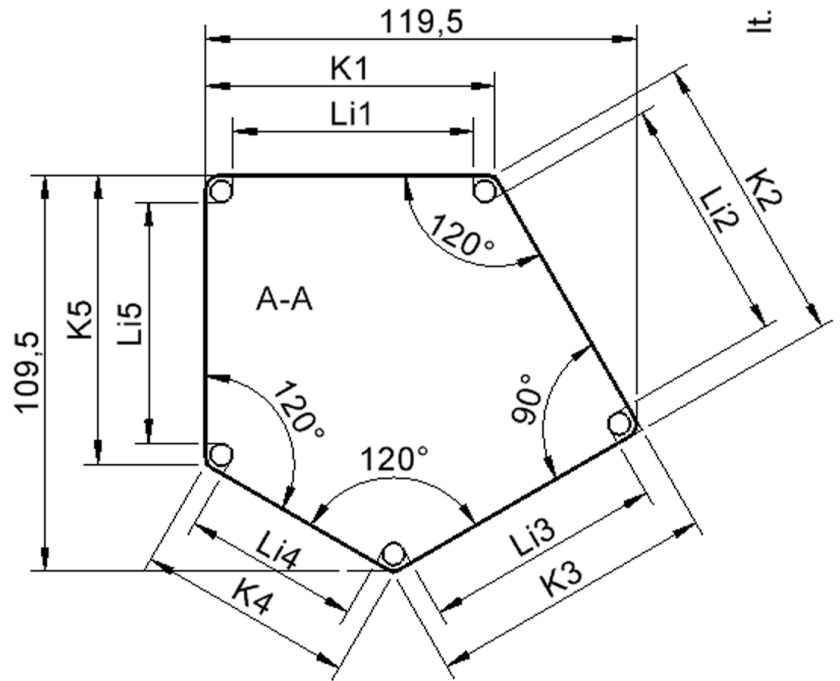

Fünfeckige kleine Tischplatte: 121 x 110 cm, Tischhöhe 41 cm, Tischbeine aus Massivholz Ø 60 mm. Die Holzoberfläche ist mehrfach lackiert. Der Tisch ist mit der Tischfußvariante "fahrbar" ausgestattet. Der Fünfecktisch besitzt für eine hohe Kippsicherheit 5 Beine. Für Stellkombinationen stehen folgende Kantenlängen zur Verfügung (Nennungen ab rechtem Winkel im Uhrzeigersinn): 79, 60, 80, 80, 81 cm.

Zubehör

EIGENSCHAFTEN

- ZALOTTI - der ZA-rgenLO-se TI-sch
- fünfeckige Tischplatte, klein
- abgerundete Ecken
- Tischoberseite mit Linoleumbelag 2,5 mm dick, Farben wählbar
- unterseitig mit HPL-Beschichtung
- Trägerplatte aus stabilem Multiplex Echtholz, mehrfach verleimt, 18 mm
- ballig gerundete Tischkanten, feuchtigkeitsabweisend
- runde Tischbeine Ø 60 mm, Anzahl 5 Stück (grundrissbedingt)
- Tischausführung in 8 Höhen lieferbar
- Tischbeine aus Buche-Massivholz
- Tisch fahrbar - 2 Beine besitzen Rollen
- Anstelllängen (im UZS): 79, 60, 80, 80, 81 cm
- hohe Kippsicherheit durch 5 Beine

Freistehend

Fahrbar

Artikelnummer	TIX6FE1280L2	
Breite / Höhe / Tiefe	1210 mm / 410 mm / 1100 mm	47.6" / 16.1" / 43.3"
Montageart	Freistehend, Fahrbar	
Einsatzbereich	Krippe, Kindergarten	
Zertifizierung	2 Jahre Gewährleistung	
Eigenschaften	akustisch wirksam, trocken abwischbar	
Material	Holz, Linoleum, Sperrholz/Multiplex	
Form	Freiform, Fünfeckig	
Produktlinie	Zalotti	

Tischbein-Lichten und Grundmaße (Angaben in [cm])

Bezeichnung (Maße [cm])	1	2	3	4	5
Konturlänge K	80	81	79,5	60	80
Fußlichte Li	66,5	68	66	48,5	66,5

Conen Produkte GmbH
Conenstr. 4
54497 Morbach-Gonzerath
Germany