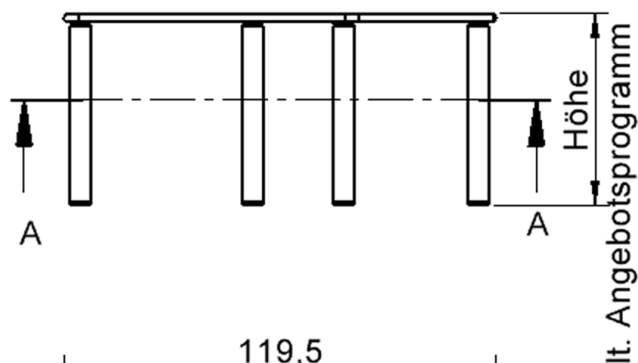

Fünfeckige kleine Tischplatte: 121 x 110 cm, Tischhöhe 41 cm, Tischbeine aus Massivholz Ø 60 mm. Die Holzoberfläche ist mehrfach lackiert. Der Tisch ist mit der Tischfußvariante "fahrbar" ausgestattet. Der Fünfecktisch besitzt für eine hohe Kippsicherheit 5 Beine. Für Stellkombinationen stehen folgende Kantenlängen zur Verfügung (Nennungen ab rechtem Winkel im Uhrzeigersinn): 79, 60, 80, 80, 81 cm.

Zubehör

EIGENSCHAFTEN

- ZALOTTI - der ZA-rgeNLO-se TI-sch
- fünfeckige Tischplatte, klein
- abgerundete Ecken
- Tischoberseite mit Linoleumbelag 2,5 mm dick, Farben wählbar
- unterseitig mit HPL-Beschichtung
- Trägerplatte aus stabilem Multiplex Echtholz, mehrfach verleimt, 18 mm
- ballig gerundete Tischkanten, feuchtigkeitsabweisend
- runde Tischbeine Ø 60 mm, Anzahl 5 Stück (grundrissbedingt)
- Tischausführung in 8 Höhen lieferbar
- Tischbeine aus Buche-Massivholz
- Tisch fahrbar - 2 Beine besitzen Rollen
- Anstelllängen (im UZS): 79, 60, 80, 80, 81 cm
- hohe Kippsicherheit durch 5 Beine

Freistehend

Fahrbar

26.02.2025
Seite 1/2

Artikelnummer	TIX6FE1280L2	
Breite / Höhe / Tiefe	1210 mm / 410 mm / 1100 mm	47.6" / 16.1" / 43.3"
Montageart	Freistehend, Fahrbar	
Einsatzbereich	Krippe, Kindergarten	
Zertifizierung	2 Jahre Gewährleistung	
Eigenschaften	akustisch wirksam, trocken abwischbar	
Material	Holz, Linoleum, Sperrholz/Multiplex	
Form	Freiform, Fünfeckig	
Produktlinie	Zalotti	