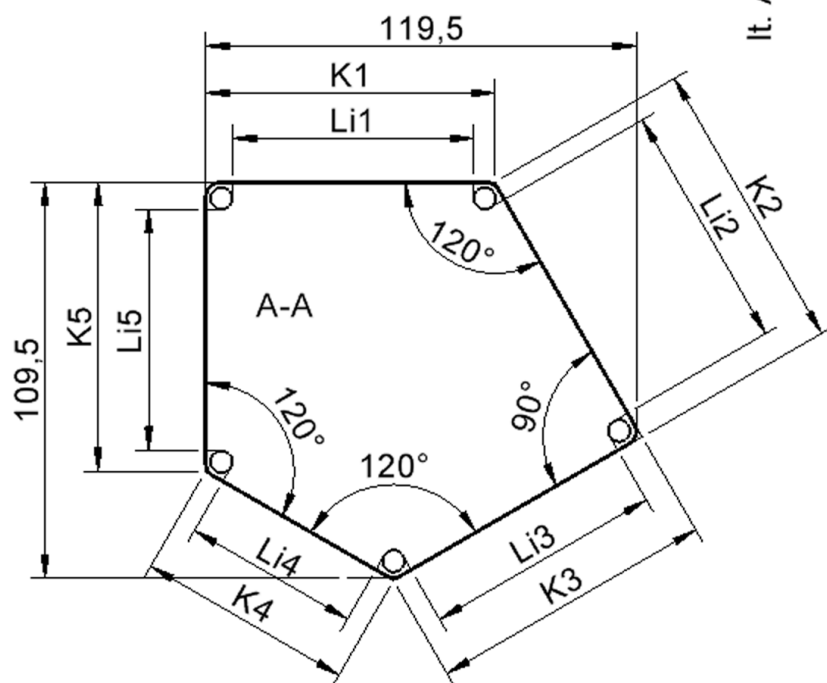

Fünfeckige kleine Tischplatte: 121 x 110 cm, Tischhöhe 41 cm, Tischbeine aus Massivholz Ø 60 mm. Die Holzoberfläche ist mehrfach lackiert. Der Tisch ist mit der Tischfußvariante "fahrbar" ausgestattet. Der Fünfecktisch besitzt für eine hohe Kippsicherheit 5 Beine. Für Stellkombinationen stehen folgende Kantenlängen zur Verfügung (Nennungen ab rechtem Winkel im Uhrzeigersinn): 79, 60, 80, 80, 81 cm.

Zubehör

EIGENSCHAFTEN

- ZALOTTI - der ZA-rgeNLO-se TI-sch
- fünfeckige Tischplatte, klein
- abgerundete Ecken
- Tischoberseite mit Linoleumbelag 2,5 mm dick, Farben wählbar
- unterseitig mit HPL-Beschichtung
- Trägerplatte aus stabilem Multiplex Echtholz, mehrfach verleimt, 18 mm
- ballig gerundete Tischkanten, feuchtigkeitsabweisend
- runde Tischbeine Ø 60 mm, Anzahl 5 Stück (grundrissbedingt)
- Tischausführung in 8 Höhen lieferbar
- Tischbeine aus Buche-Massivholz
- Tisch fahrbar - 2 Beine besitzen Rollen
- Anstelllängen (im UZS): 79, 60, 80, 80, 81 cm
- hohe Kippsicherheit durch 5 Beine

Freistehend

Fahrbar

26.02.2025
Seite 1/2

Artikelnummer	TIX6FE1280L2	
Breite / Höhe / Tiefe	1210 mm / 410 mm / 1100 mm	47.6" / 16.1" / 43.3"
Montageart	Freistehend, Fahrbar	
Einsatzbereich	Krippe, Kindergarten	
Zertifizierung	2 Jahre Gewährleistung	
Eigenschaften	akustisch wirksam, trocken abwischbar	
Material	Holz, Linoleum, Sperrholz/Multiplex	
Form	Freiform, Fünfeckig	
Produktlinie	Zalotti	

Tischbein-Lichten und Grundmaße (Angaben in [cm])

Bezeichnung (Maße [cm])	1	2	3	4	5
Konturlänge K	80	81	79,5	60	80
Fußlichte Li	66,5	68	66	48,5	66,5

Conen Produkte GmbH
Conenstr. 4
54497 Morbach-Gonzerath
Germany