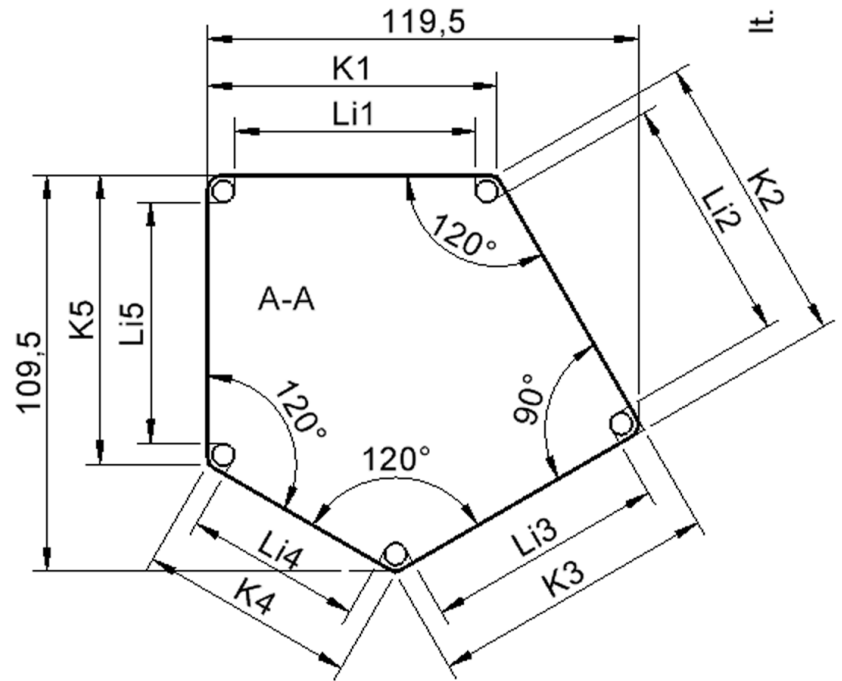

Fünfeckige kleine Tischplatte: 121 x 110 cm, Tischhöhe 41 cm, Tischbeine aus Massivholz Ø 60 mm. Die Holzoberfläche ist mehrfach lackiert. Der Tisch ist mit der Tischfußvariante "fahrbar" ausgestattet. Der Fünfecktisch besitzt für eine hohe Kippsicherheit 5 Beine. Für Stellkombinationen stehen folgende Kantenlängen zur Verfügung (Nennungen ab rechtem Winkel im Uhrzeigersinn): 79, 60, 80, 80, 81 cm.

Zubehör

EIGENSCHAFTEN

- ZALOTTI - der ZA-rgenLO-se TI-sch
- fünfeckige Tischplatte, klein
- abgerundete Ecken
- Tischoberseite mit Linoleumbelag 2,5 mm dick, Farben wählbar
- unterseitig mit HPL-Beschichtung
- Trägerplatte aus stabilem Multiplex Echtholz, mehrfach verleimt, 18 mm
- ballig gerundete Tischkanten, feuchtigkeitsabweisend
- runde Tischbeine Ø 60 mm, Anzahl 5 Stück (grundrissbedingt)
- Tischausführung in 8 Höhen lieferbar
- Tischbeine aus Buche-Massivholz
- Tisch fahrbar - 2 Beine besitzen Rollen
- Anstelllängen (im UZS): 79, 60, 80, 80, 81 cm
- hohe Kippsicherheit durch 5 Beine

Freistehend

Fahrbar

Artikelnummer	TIX6FE1280L2	
Breite / Höhe / Tiefe	1210 mm / 410 mm / 1100 mm	47.6" / 16.1" / 43.3"
Montageart	Freistehend, Fahrbar	
Einsatzbereich	Krippe, Kindergarten	
Zertifizierung	2 Jahre Gewährleistung	
Eigenschaften	akustisch wirksam, trocken abwischbar	
Material	Holz, Linoleum, Sperrholz/Multiplex	
Form	Freiform, Fünfeckig	
Produktlinie	Zalotti	

lt. Angebotsprogramm

Tischbein-Lichten und Grundmaße (Angaben in [cm])

Bezeichnung (Maße [cm])	1	2	3	4	5
Konturlänge K	80	81	79,5	60	80
Fußlichte Li	66,5	68	66	48,5	66,5

Conen Produkte GmbH
Conenstr. 4
54497 Morbach-Gonzerath
Germany