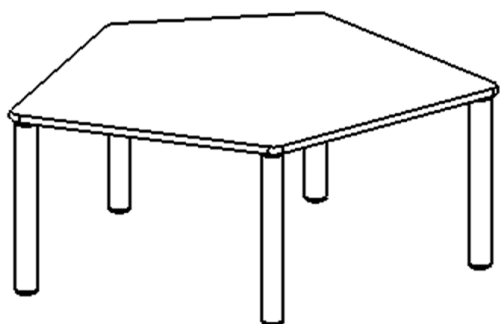

Artikelnummer	TIX6FE1280L2	
Breite / Höhe / Tiefe	1210 mm / 410 mm / 1100 mm	47.6" / 16.1" / 43.3"
Montageart	Freistehend, Fahrbar	
Einsatzbereich	Krippe, Kindergarten	
Zertifizierung	2 Jahre Gewährleistung	
Eigenschaften	akustisch wirksam, trocken abwischbar	
Material	Holz, Linoleum, Sperrholz/Multiplex	
Form	Freiform, Fünfeckig	
Produktlinie	Zalotti