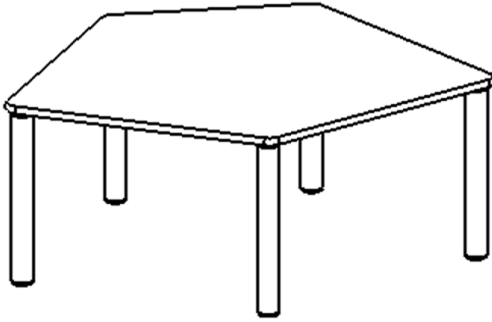

Die Ecken der Tischplatte sind großzügig abgerundet, die umlaufende Tischkante ist ballig gefräst und wasserabweisend beschichtet. Die sehr stabile Schraubkonstruktion der Tischbeine unmittelbar unter der Tischplatte bietet maximale Beinfreiheit und ist somit auch für Rollstuhlfahrer geeignet.

Fünfeckige kleine Tischplatte: 121 x 110 cm, Tischhöhe 41 cm, Tischbeine aus Massivholz Ø 60 mm. Die Holzoberfläche ist mehrfach lackiert. Der Tisch ist mit der Tischfußvariante "fahrbar" ausgestattet. Der Fünfecktisch besitzt für eine hohe Kippsicherheit 5 Beine. Für Stellkombinationen stehen folgende Kantenlängen zur Verfügung (Nennungen ab rechtem Winkel im Uhrzeigersinn): 79, 60, 80, 80, 81 cm.

### EIGENSCHAFTEN

- ZALOTTI - der ZA-rgenLO-se TI-sch
- fünfeckige Tischplatte, klein
- abgerundete Ecken
- Tischoberseite mit Linoleumbelag 2,5 mm dick, Farben wählbar
- unterseitig mit HPL-Beschichtung
- Trägerplatte aus stabilem Multiplex Echtholz, mehrfach verleimt, 18 mm
- ballig gerundete Tischkanten, feuchtigkeitsabweisend
- runde Tischbeine Ø 60 mm, Anzahl 5 Stück (grundrissbedingt)
- Tischausführung in 8 Höhen lieferbar
- Tischbeine aus Buche-Massivholz
- Tisch fahrbar - 2 Beine besitzen Rollen
- Anstelllängen (im UZS): 79, 60, 80, 80, 81 cm
- hohe Kippsicherheit durch 5 Beine