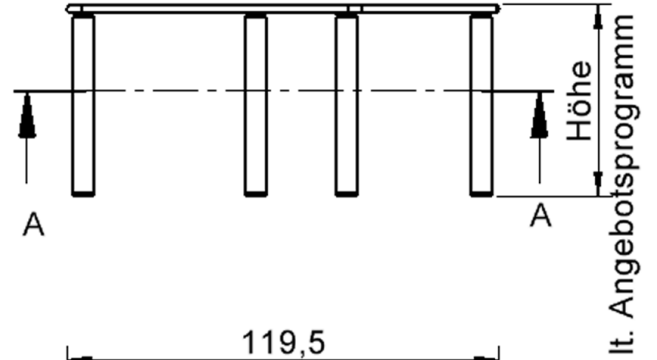

Fünfeckige kleine Tischplatte: 121 x 110 cm, Tischhöhe 41 cm, Tischbeine aus Massivholz Ø 60 mm. Die Holzoberfläche ist mehrfach lackiert. Der Tisch ist mit der Tischfußvariante "fahrbar" ausgestattet. Der Fünfecktisch besitzt für eine hohe Kippsicherheit 5 Beine. Für Stellkombinationen stehen folgende Kantenlängen zur Verfügung (Nennungen ab rechtem Winkel im Uhrzeigersinn): 79, 60, 80, 80, 81 cm.

### EIGENSCHAFTEN

- ZALOTTI - der ZA-rgenLO-se TI-sch
- fünfeckige Tischplatte, klein
- abgerundete Ecken
- Tischoberseite mit Linoleumbelag 2,5 mm dick, Farben wählbar
- unterseitig mit HPL-Beschichtung
- Trägerplatte aus stabilem Multiplex Echtholz, mehrfach verleimt, 18 mm
- ballig gerundete Tischkanten, feuchtigkeitsabweisend
- runde Tischbeine Ø 60 mm, Anzahl 5 Stück (grundrissbedingt)
- Tischausführung in 8 Höhen lieferbar
- Tischbeine aus Buche-Massivholz
- Tisch fahrbar - 2 Beine besitzen Rollen
- Anstelllängen (im UZS): 79, 60, 80, 80, 81 cm
- hohe Kippsicherheit durch 5 Beine