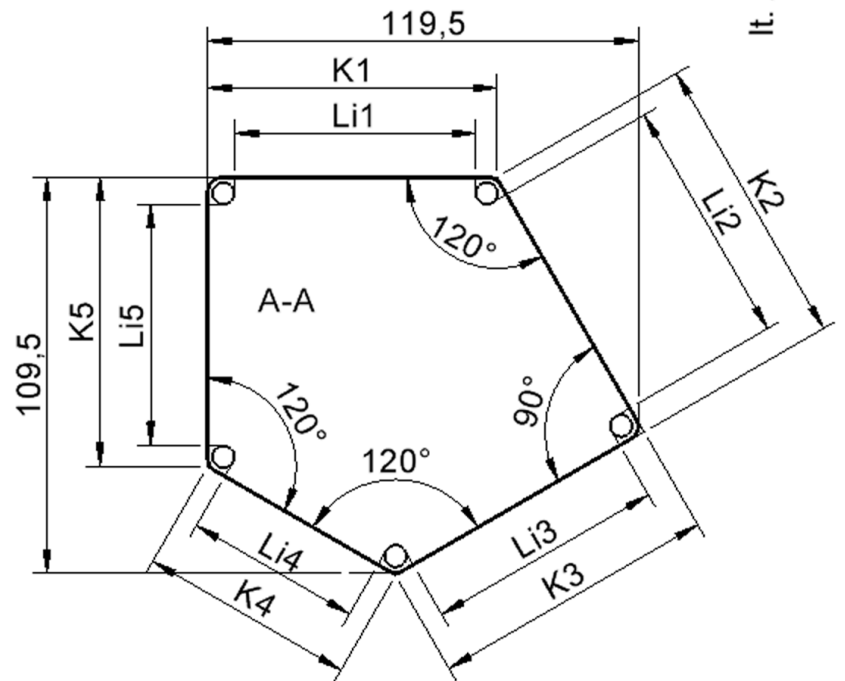

Fünfeckige kleine Tischplatte: 121 x 110 cm, Tischhöhe 25 cm, Tischbeine aus Massivholz Ø 60 mm. Die Holzoberfläche ist mehrfach lackiert. Der Tisch ist mit der Tischfußvariante "fahrbar" ausgestattet. Der Fünfecktisch besitzt für eine hohe Kippsicherheit 5 Beine. Für Stellkombinationen stehen folgende Kantenlängen zur Verfügung (Nennungen ab rechtem Winkel im Uhrzeigersinn): 79, 60, 80, 80, 81 cm.

Zubehör

EIGENSCHAFTEN

- ZALOTTI - der ZA-rgenLO-se TI-sch
- fünfeckige Tischplatte, klein
- abgerundete Ecken
- Tischoberseite mit Linoleumbelag 2,5 mm dick, Farben wählbar
- unterseitig mit HPL-Beschichtung
- Trägerplatte aus stabilem Multiplex Echtholz, mehrfach verleimt, 18 mm
- ballig gerundete Tischkanten, feuchtigkeitsabweisend
- runde Tischbeine Ø 60 mm, Anzahl 5 Stück (grundrissbedingt)
- Tischausführung in 8 Höhen lieferbar
- Tischbeine aus Buche-Massivholz
- Tisch fahrbar - 2 Beine besitzen Rollen
- Anstelllängen (im UZS): 79, 60, 80, 80, 81 cm
- hohe Kippsicherheit durch 5 Beine

Freistehend

Fahrbar

Artikelnummer	TIX6FE128KL2	
Breite / Höhe / Tiefe	1210 mm / 250 mm / 1100 mm	47.6" / 9.8" / 43.3"
Montageart	Freistehend, Fahrbar	
Einsatzbereich	Krippe, Kindergarten	
Zertifizierung	2 Jahre Gewährleistung	
Eigenschaften	akustisch wirksam, trocken abwischbar	
Material	Holz, Linoleum, Sperrholz/Multiplex	
Form	Freiform, Fünfeckig	
Produktlinie	Zalotti	

Tischbein-Lichten und Grundmaße (Angaben in [cm])

Bezeichnung (Maße [cm])	1	2	3	4	5
Konturlänge K	80	81	79,5	60	80
Fußlichte Li	66,5	68	66	48,5	66,5

Conen Produkte GmbH
Conenstr. 4
54497 Morbach-Gonzerath
Germany