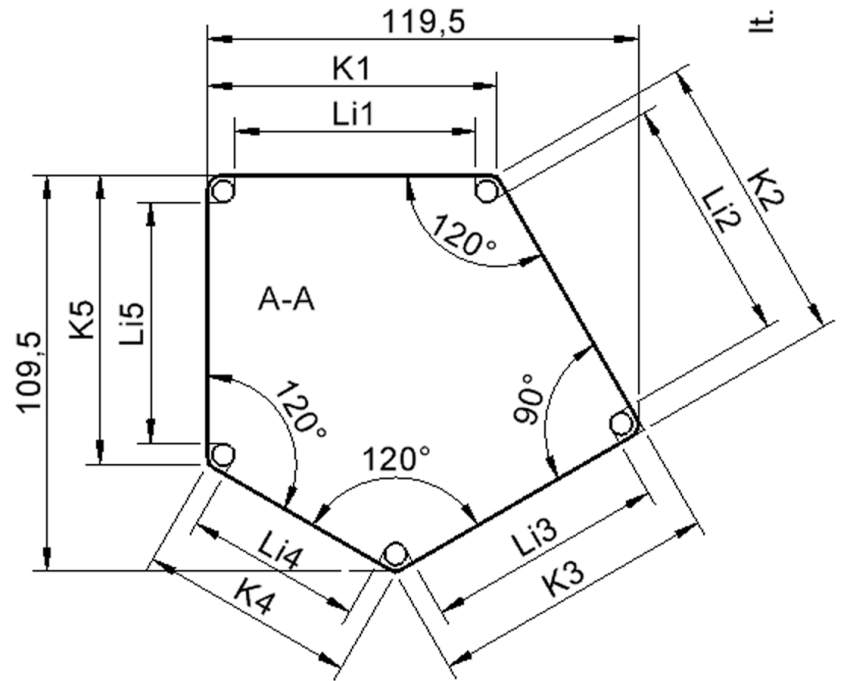

Fünfeckige kleine Tischplatte: 121 x 110 cm, Tischhöhe 76 cm, Tischbeine aus Massivholz Ø 60 mm. Die Holzoberfläche ist mehrfach lackiert. Der Tisch ist mit der Tischfußvariante "Stellfuß" ausgestattet. Der Fünfecktisch besitzt für eine hohe Kippsicherheit 5 Beine. Für Stellkombinationen stehen folgende Kantenlängen zur Verfügung (Nennungen ab rechtem Winkel im Uhrzeigersinn): 79, 60, 80, 80, 81 cm.

Zubehör

EIGENSCHAFTEN

- ZALOTTI - der ZA-rgenLO-se TI-sch
- fünfeckige Tischplatte, klein
- abgerundete Ecken
- Tischoberseite mit Linoleumbelag 2,5 mm dick, Farben wählbar
- unterseitig mit HPL-Beschichtung
- Trägerplatte aus stabilem Multiplex Echtholz, mehrfach verleimt, 18 mm
- ballig gerundete Tischkanten, feuchtigkeitsabweisend
- runde Tischbeine Ø 60 mm, Anzahl 5 Stück (grundrissbedingt)
- Tischausführung in 8 Höhen lieferbar
- Tischbeine aus Buche-Massivholz
- regulierbarer Stellfuß zum Bodenausgleich
- Anstelllängen (im UZS): 79, 60, 80, 80, 81 cm
- hohe Kippsicherheit durch 5 Beine

Freistehend

| | | |
|-----------------------|--|-----------------------|
| Artikelnummer | TIX6FE1286L1 | |
| Breite / Höhe / Tiefe | 1210 mm / 760 mm / 1100 mm | 47.6" / 29.9" / 43.3" |
| Montageart | Freistehend | |
| Einsatzbereich | Kindergarten, Grundschule, Weiterführende Schule, Büro und Objekt, Konferenzraum | |
| Zertifizierung | 2 Jahre Gewährleistung | |
| Eigenschaften | akustisch wirksam, trocken abwischbar | |
| Material | Holz, Linoleum, Sperrholz/Multiplex | |
| Form | Freiform, Fünfeckig | |
| Produktlinie | Zalotti | |

Tischbein-Lichten und Grundmaße (Angaben in [cm])

| Bezeichnung (Maße [cm]) | 1 | 2 | 3 | 4 | 5 |
|----------------------------|------|----|------|------|------|
| Konturlänge K | 80 | 81 | 79,5 | 60 | 80 |
| Fußlichte Li | 66,5 | 68 | 66 | 48,5 | 66,5 |